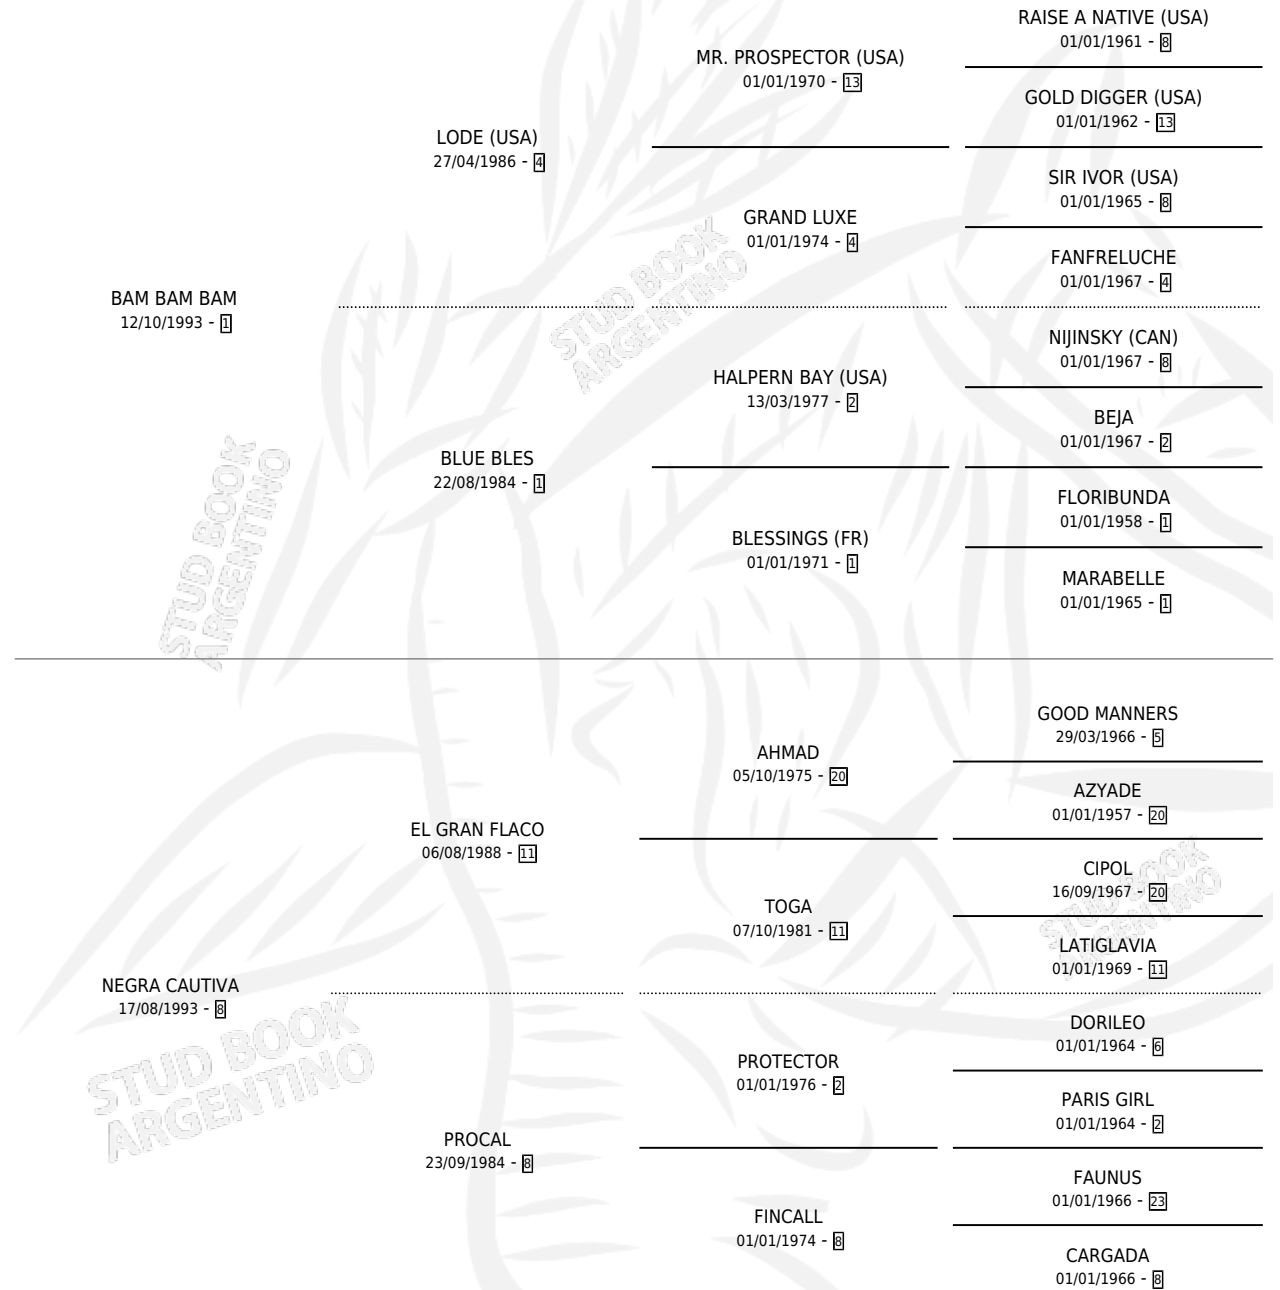

CAUTIVO BAM

por **BAM BAM BAM** y **NEGRA CAUTIVA** por **EL GRAN FLACO**

Argentina · Macho · Zaino · SP · 19/09/2003
Familia 8-g · Volumen 38

ESTADO

TIPIFICACIÓN SANGUÍNEA	✓
TIPIFICACIÓN POR ADN	✓
PASAPORTE	X
IDENTIFICACIÓN POR MICROCHIP	X
REPRODUCTOR	X

Lugar de nacimiento: El Entrevero

Criador: Pettinari Ricardo Horacio

PEDIGREE

CAMPAÑA

Solo carreras oficiales de Argentina

POR EDAD

EDAD	CC	1°	2°	3°	4°	5°	NP	CLC	CLG	CLCG1	CLGG1	IMPORTE	GANANCIA / CC
5 AÑOS	12	1	5	2	1	1	2	0	0	0	0	\$53,400	\$4,450
6 AÑOS	2	0	0	0	0	0	2	0	0	0	0	\$0	\$0
TOTALES	14	1	5	2	1	1	4	0	0	0	0	\$53,400	\$3,814
%		7.1%	35.7%	14.3%	7.1%	7.1%	28.6%	0.0%	0.0%	0.0%	0.0%		