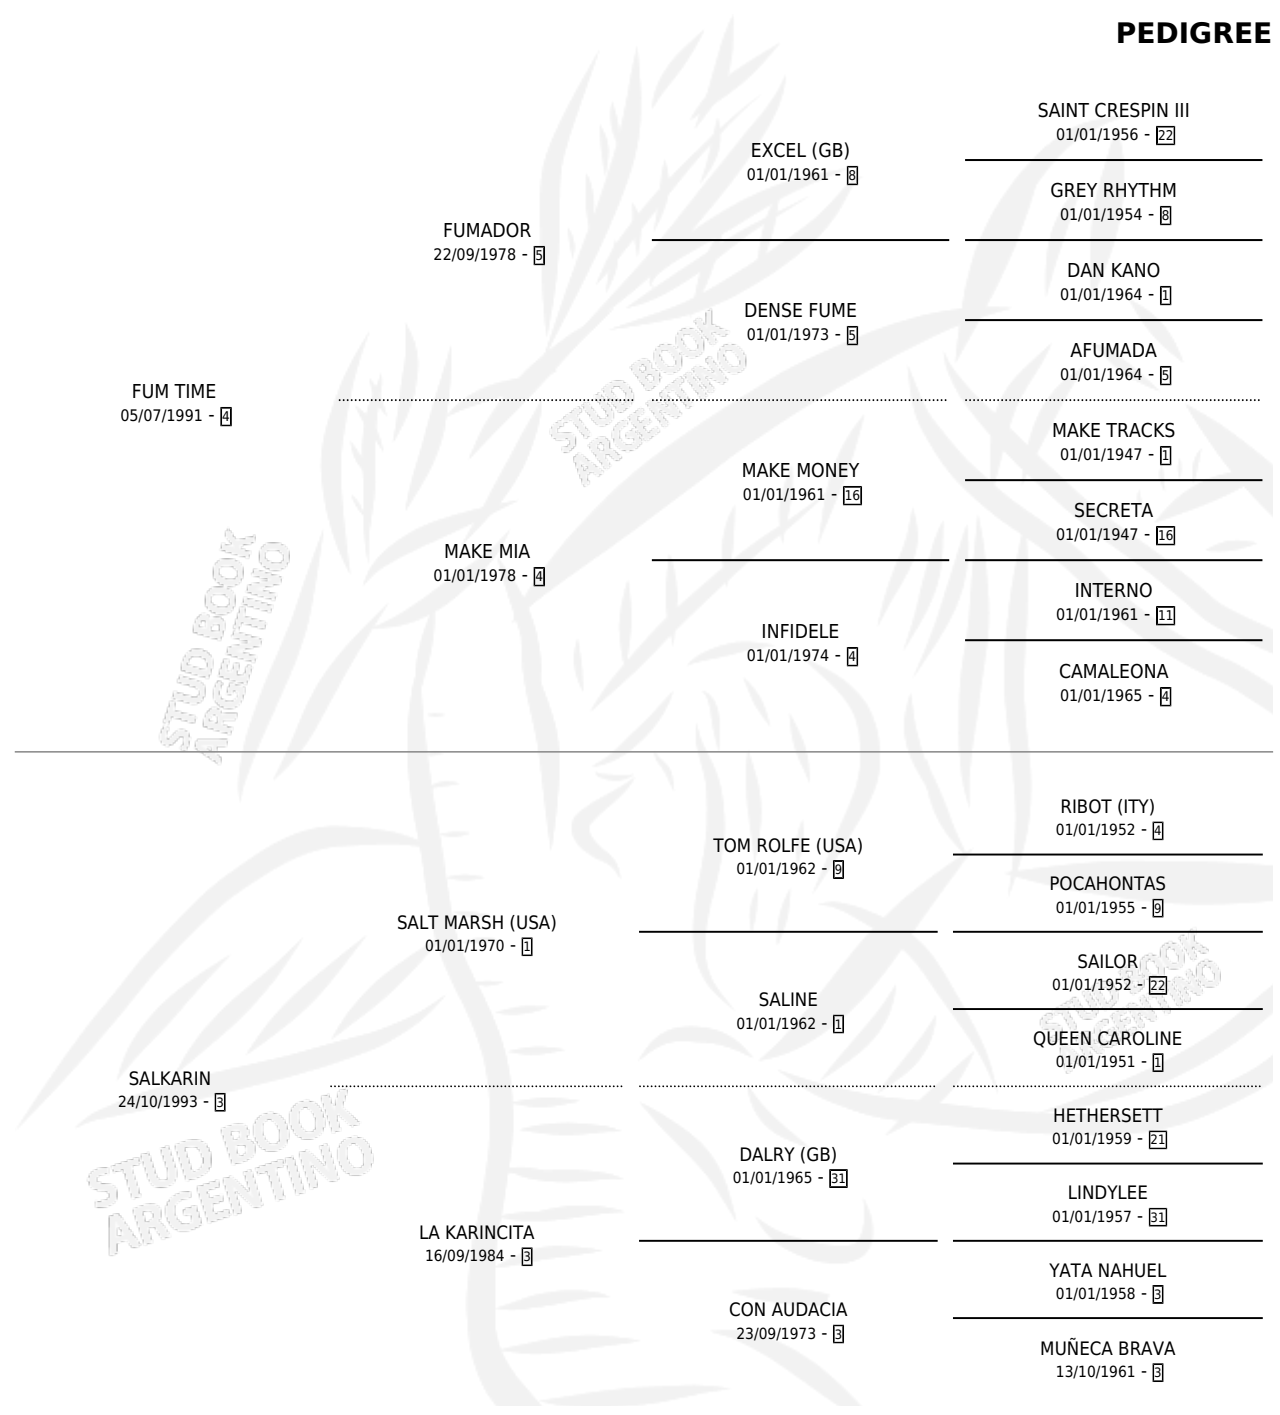

MECHA FUM

por FUM TIME y SALKARIN por SALT MARSH (USA)

Argentina · Hembra · Tordillo · SP · 01/09/2003
Familia 3-h · Volumen 38

ESTADO

TIPIFICACIÓN SANGUÍNEA	✓
TIPIFICACIÓN POR ADN	X
PASAPORTE	X
IDENTIFICACIÓN POR MICROCHIP	X
REPRODUCTOR	✓

Lugar de nacimiento: San Lorenzo de Areco
Criador: Viejo Tombo

PEDIGREE

CAMPAÑA

Solo carreras oficiales de Argentina

POR EDAD

EDAD	CC	1°	2°	3°	4°	5°	NP	CLC	CLG	CLCG1	CLGG1	IMPORTE	GANANCIA / CC
3 AÑOS	3	0	1	0	0	0	2	0	0	0	0	\$5,750	\$1,917
4 AÑOS	7	1	2	1	1	0	2	0	0	0	0	\$44,000	\$6,286
5 AÑOS	9	2	0	1	0	1	5	0	0	0	0	\$29,600	\$3,289
6 AÑOS	4	0	0	0	0	0	4	0	0	0	0	\$0	\$0
TOTALES	23	3	3	2	1	1	13	0	0	0	0	\$79,350	\$3,450
%		13.0%	13.0%	8.7%	4.3%	4.3%	56.5%	0.0%	0.0%	0.0%	0.0%		