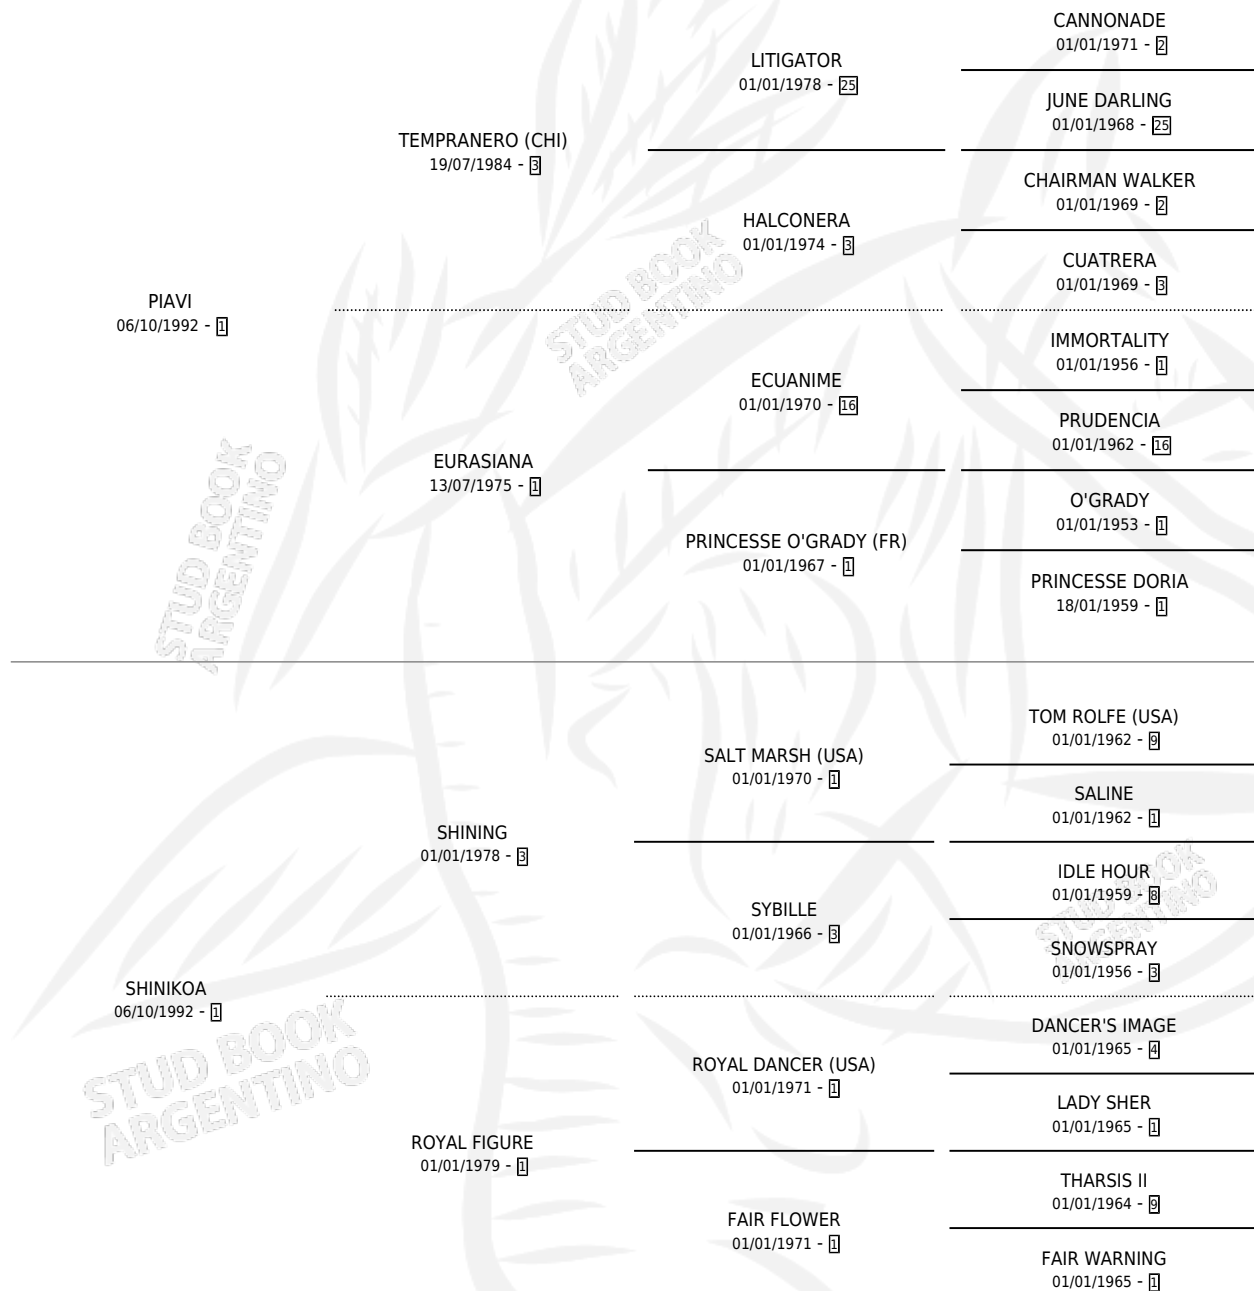

PIA CANDELA

por PIAVI y SHINIKOA por SHINING

Argentina · Hembra · Zaino · SP · 28/08/2003
Familia 1 · Volumen 38

ESTADO

TIPIFICACIÓN SANGUÍNEA	✓
TIPIFICACIÓN POR ADN	✓
PASAPORTE	X
IDENTIFICACIÓN POR MICROCHIP	X
REPRODUCTOR	✓

Lugar de nacimiento: Micomaco

Criador: Micomaco

~

HIJOS

	MACHOS	HEMBRAS
4 NACIERON	1	3
SIN ACTUACIONES		

PEDIGREE

CAMPAÑA

Solo carreras oficiales de Argentina