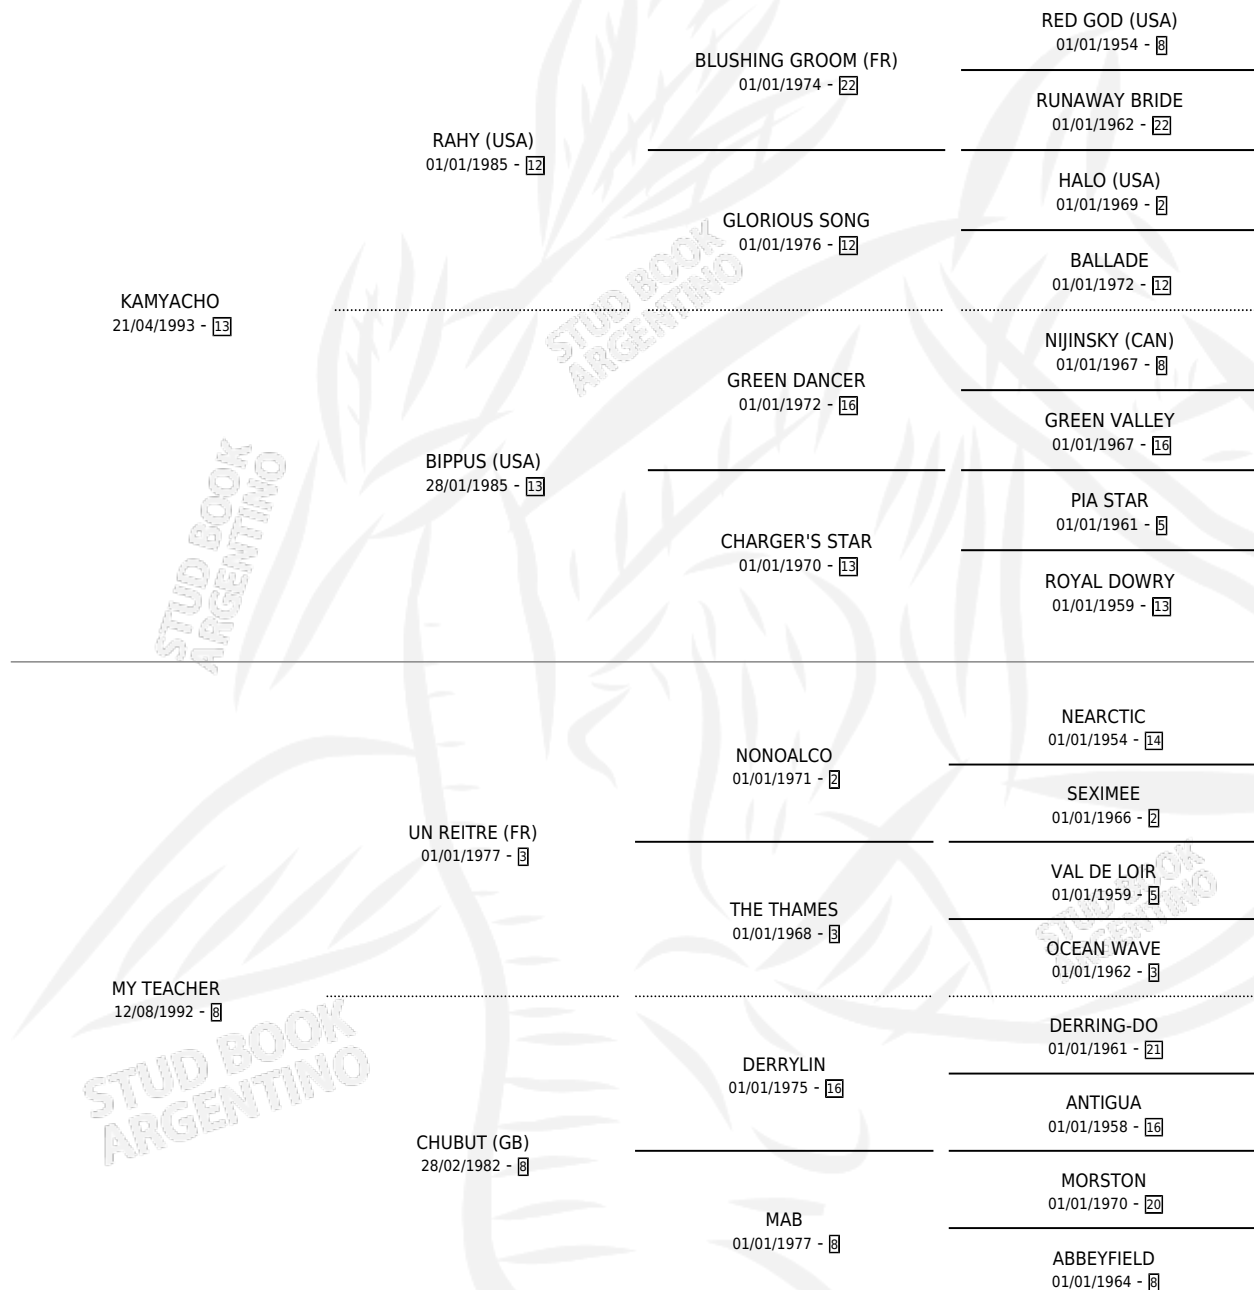

KAMY SOY

por KAMYACHO y MY TEACHER por UN REITRE (FR)

Argentina · Hembra · Alazan · SP · 14/09/2003
Familia 8-h · Volumen 38

ESTADO

TIPIFICACIÓN SANGUÍNEA	✓
TIPIFICACIÓN POR ADN	✓
PASAPORTE	X
IDENTIFICACIÓN POR MICROCHIP	X
REPRODUCTOR	✓

Lugar de nacimiento: Sueño Azul

Criador: Udovicich Omar Alberto

~

HIJOS

	MACHOS	HEMBRAS
3 NACIERON	0	3
SIN ACTUACIONES		

PEDIGREE

CAMPAÑA

Solo carreras oficiales de Argentina

Ganadora de 2 carreras en San Isidro y La Plata - \$35,500, a los 5 y 6 años.

POR DISTANCIA

HIPODROMO	CC	1°	2°	3°	4°	5°	NP	CLC	CLG	CLCG1	CLGG1	IMPORTE
LA PLATA	1	1	0	0	0	0	0	0	0	0	0	\$15,000
1200 MTS	1	1	0	0	0	0	0	0	0	0	0	\$15,000
PALERMO	2	0	0	0	0	1	1	0	0	0	0	\$1,000
1000 MTS	2	0	0	0	0	1	1	0	0	0	0	\$1,000
SAN ISIDRO	8	1	0	0	1	2	4	0	0	0	0	\$19,500
1000 MTS	4	1	0	0	0	1	2	0	0	0	0	\$16,900
1100 MTS	2	0	0	0	1	1	0	0	0	0	0	\$2,600
1200 MTS	2	0	0	0	0	0	2	0	0	0	0	\$0