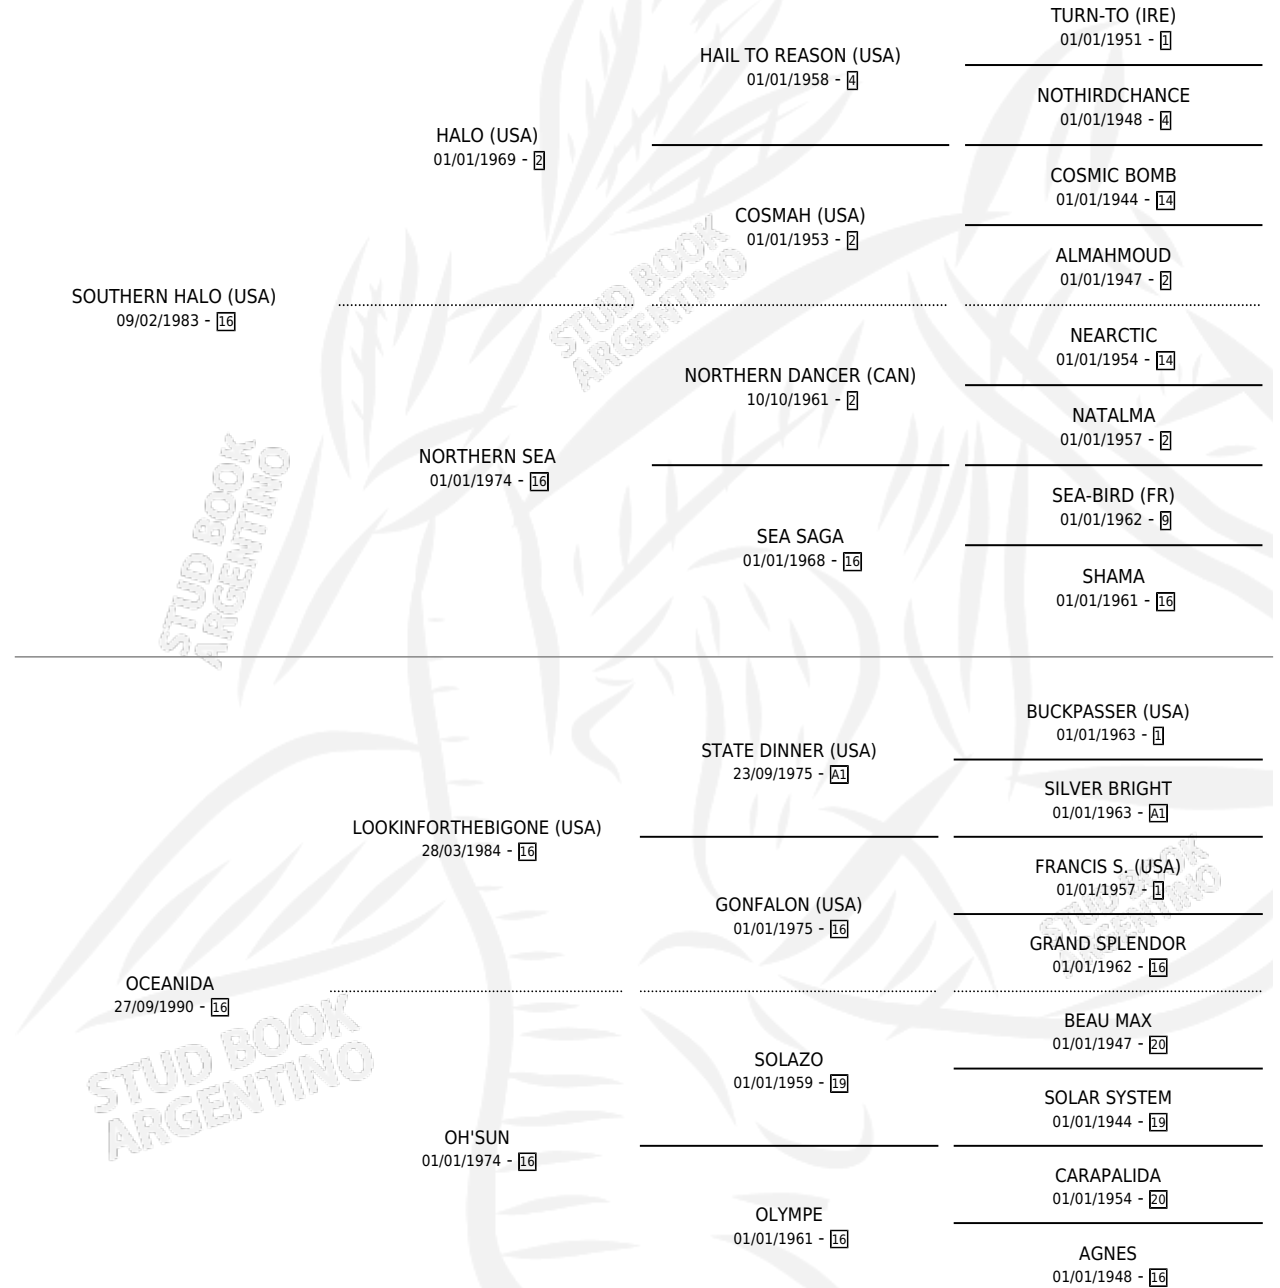

OCEANICA HALO

por SOUTHERN HALO (USA) y OCEANIDA por
LOOKINFORTHEBIGONE (USA)

Argentina · Hembra · Alazan · SP · 16/09/2003
Familia 16-d · Volumen 38

ESTADO

TIPIFICACIÓN SANGUÍNEA	✓
TIPIFICACIÓN POR ADN	✓
PASAPORTE	X
IDENTIFICACIÓN POR MICROCHIP	X
REPRODUCTOR	✓

Lugar de nacimiento: Clausan
Criador: Clausan

~

HIJOS

	MACHOS	HEMBRAS
1 NACIERON	0	1
SIN ACTUACIONES		

PEDIGREE

CAMPAÑA

Solo carreras oficiales de Argentina

POR EDAD

Ganadora de 2 carreras en San Isidro - \$28,190, a los 4 y 5 años.

POR DISTANCIA

HIPODROMO	CC	1°	2°	3°	4°	5°	NP	CLC	CLG	CLCG1	CLGG1	IMPORTE
SAN ISIDRO	5	2	0	1	0	1	1	0	0	0	0	\$27,200
1400 MTS	3	2	0	1	0	0	0	0	0	0	0	\$26,200
1600 MTS	1	0	0	0	0	1	0	0	0	0	0	\$1,000
1200 MTS	1	0	0	0	0	0	1	0	0	0	0	\$0
LA PLATA	1	0	0	0	0	1	0	0	0	0	0	\$990
1400 MTS	1	0	0	0	0	1	0	0	0	0	0	\$990