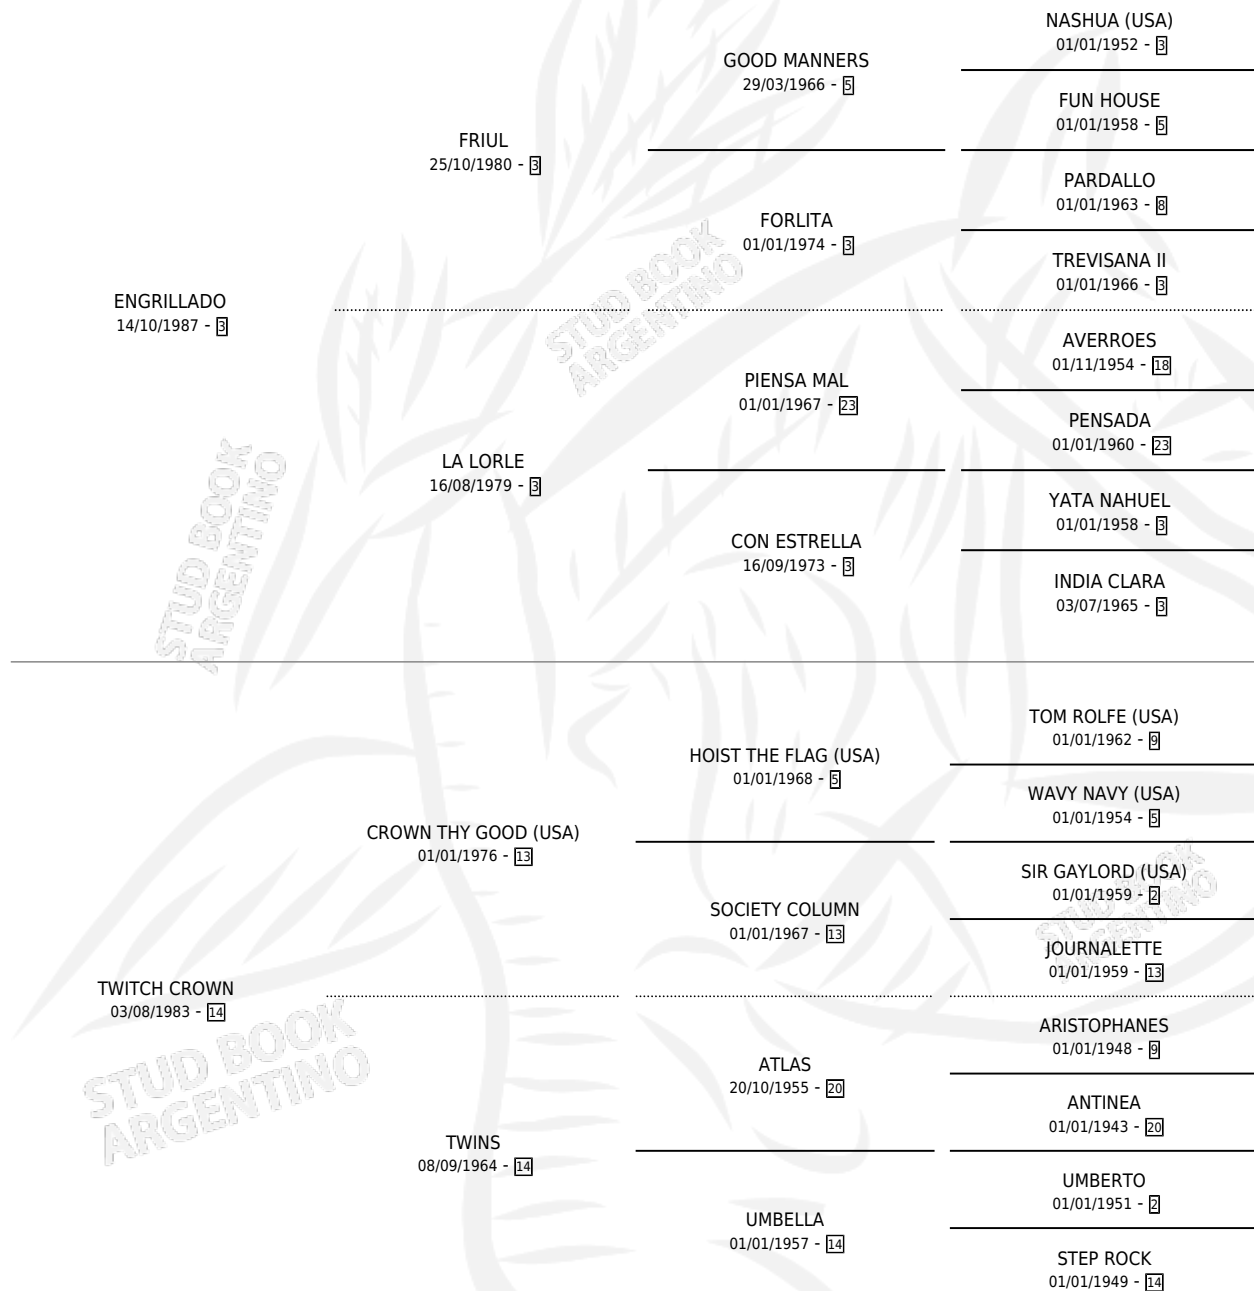

TWENTY MILES

por ENGRILLADO y TWITCH CROWN por CROWN THY GOOD (USA)

Argentina · Hembra · Zaino · SP · 16/09/2003
Familia 14-c · Volumen 38

ESTADO

TIPIFICACIÓN SANGUÍNEA	X
TIPIFICACIÓN POR ADN	X
PASAPORTE	X
IDENTIFICACIÓN POR MICROCHIP	X
REPRODUCTOR	X

Lugar de nacimiento: Clausan
Criador: Clausan

PEDIGREE

TWENTY MILES

Datos oficiales del Stud Book Argentino

Documento generado el 02/05/2026

studbook.org.ar