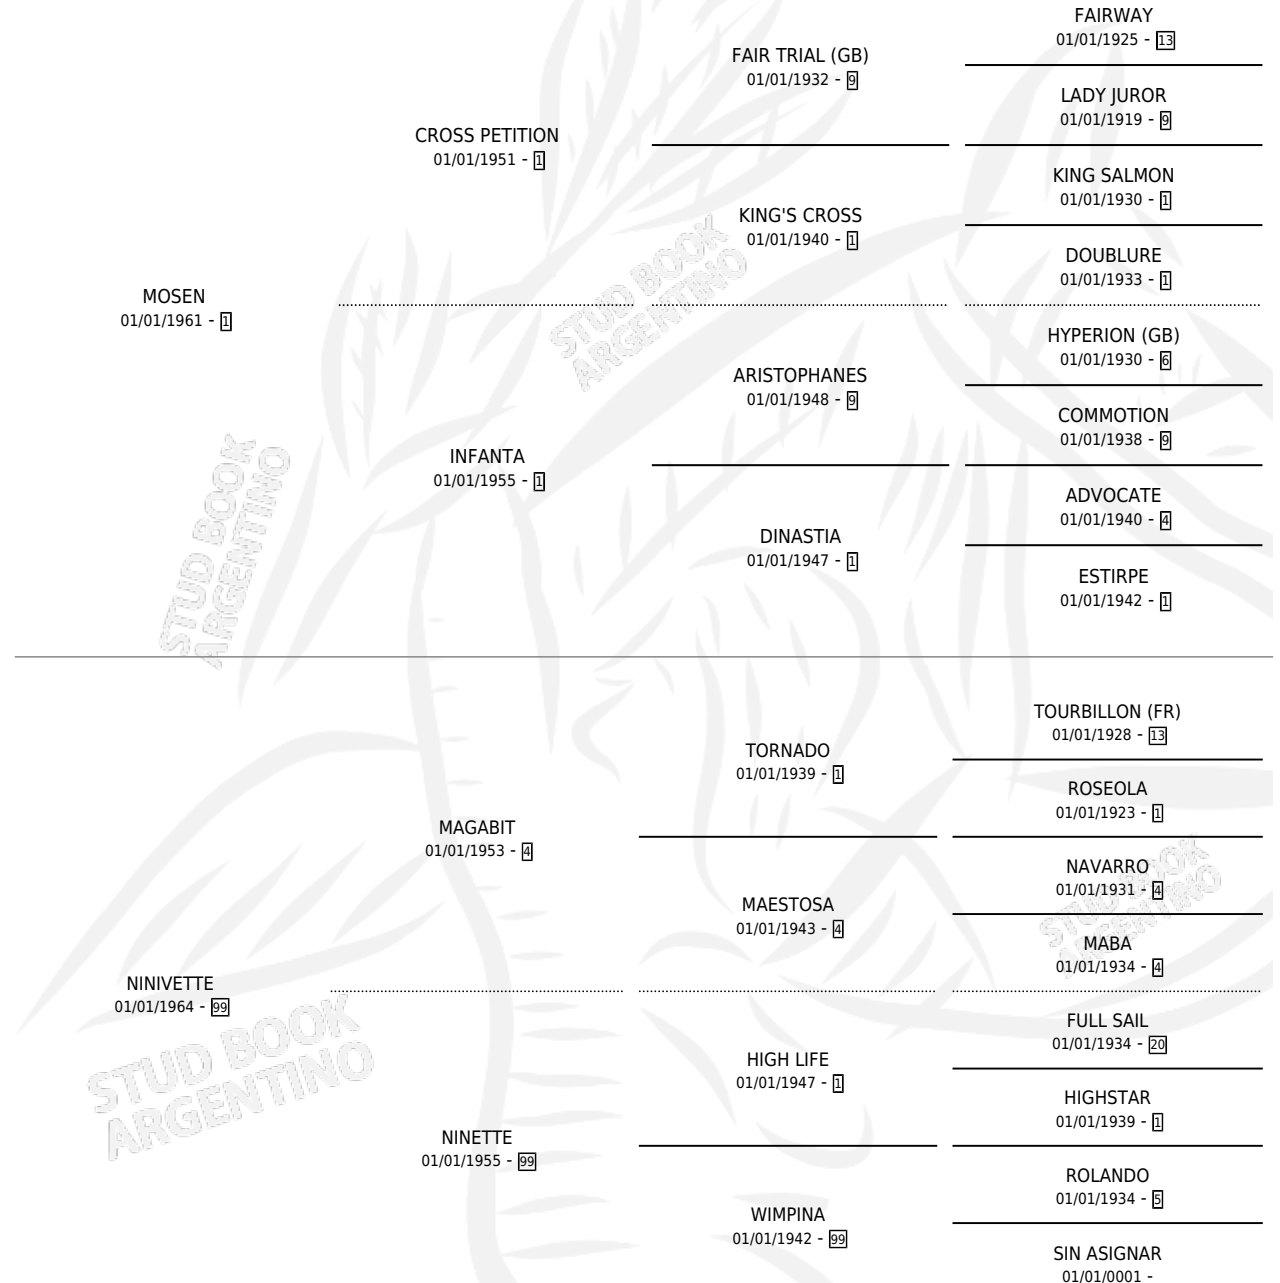

Lugar de nacimiento: Campo particular

Criador: Sin dato

~

HIJOS

	MACHOS	HEMBRAS
3 NACIERON	3	0
3 CORRIERON	3	0
3 GANARON	3	0
0 GANADORES CL	0 GANADORES GR	0 GANADORES G1

PEDIGREE

CAMPAÑA

Solo carreras oficiales de Argentina