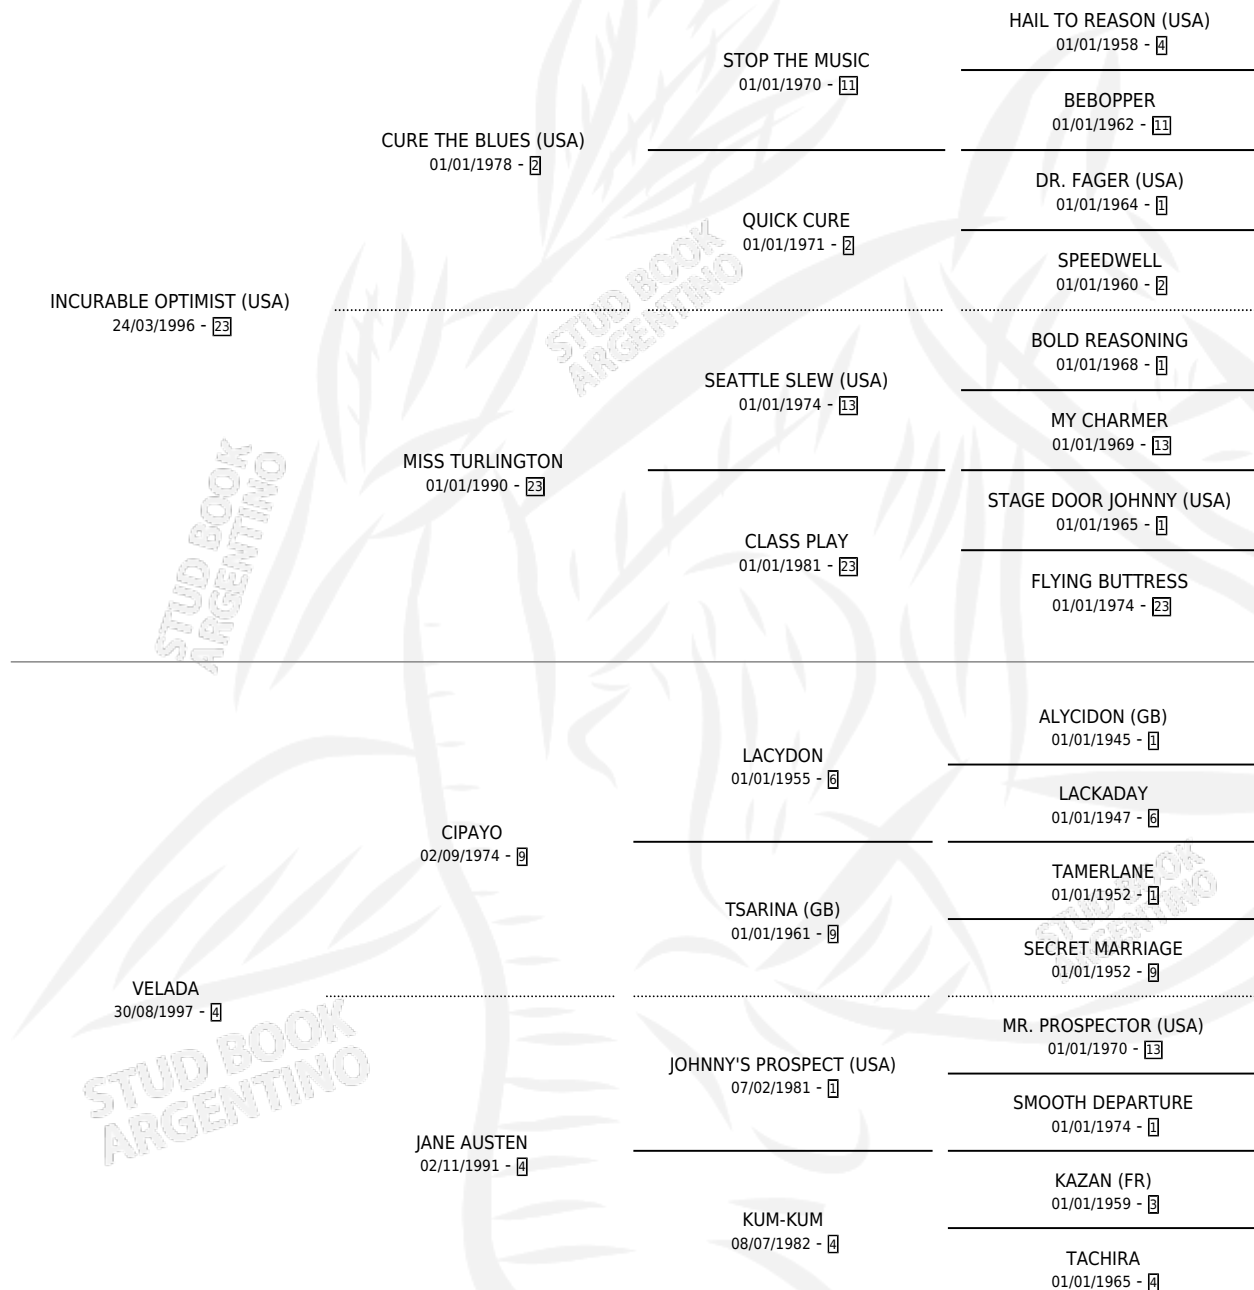

LATIN AFFAIR

por INCURABLE OPTIMIST (USA) y VELADA por CIPAYO

Argentina · Hembra · Zaino · SP · 28/08/2003
Familia 4-h · Volumen 38

ESTADO

TIPIFICACIÓN SANGUÍNEA	✓
TIPIFICACIÓN POR ADN	✓
PASAPORTE	X
IDENTIFICACIÓN POR MICROCHIP	X
REPRODUCTOR	✓

Lugar de nacimiento: El Paraiso
Criador: Behrendt John Thomas

~

HIJOS

	MACHOS	HEMBRAS
2 NACIERON	1	1

SIN ACTUACIONES

PEDIGREE

CAMPAÑA

Solo carreras oficiales de Argentina