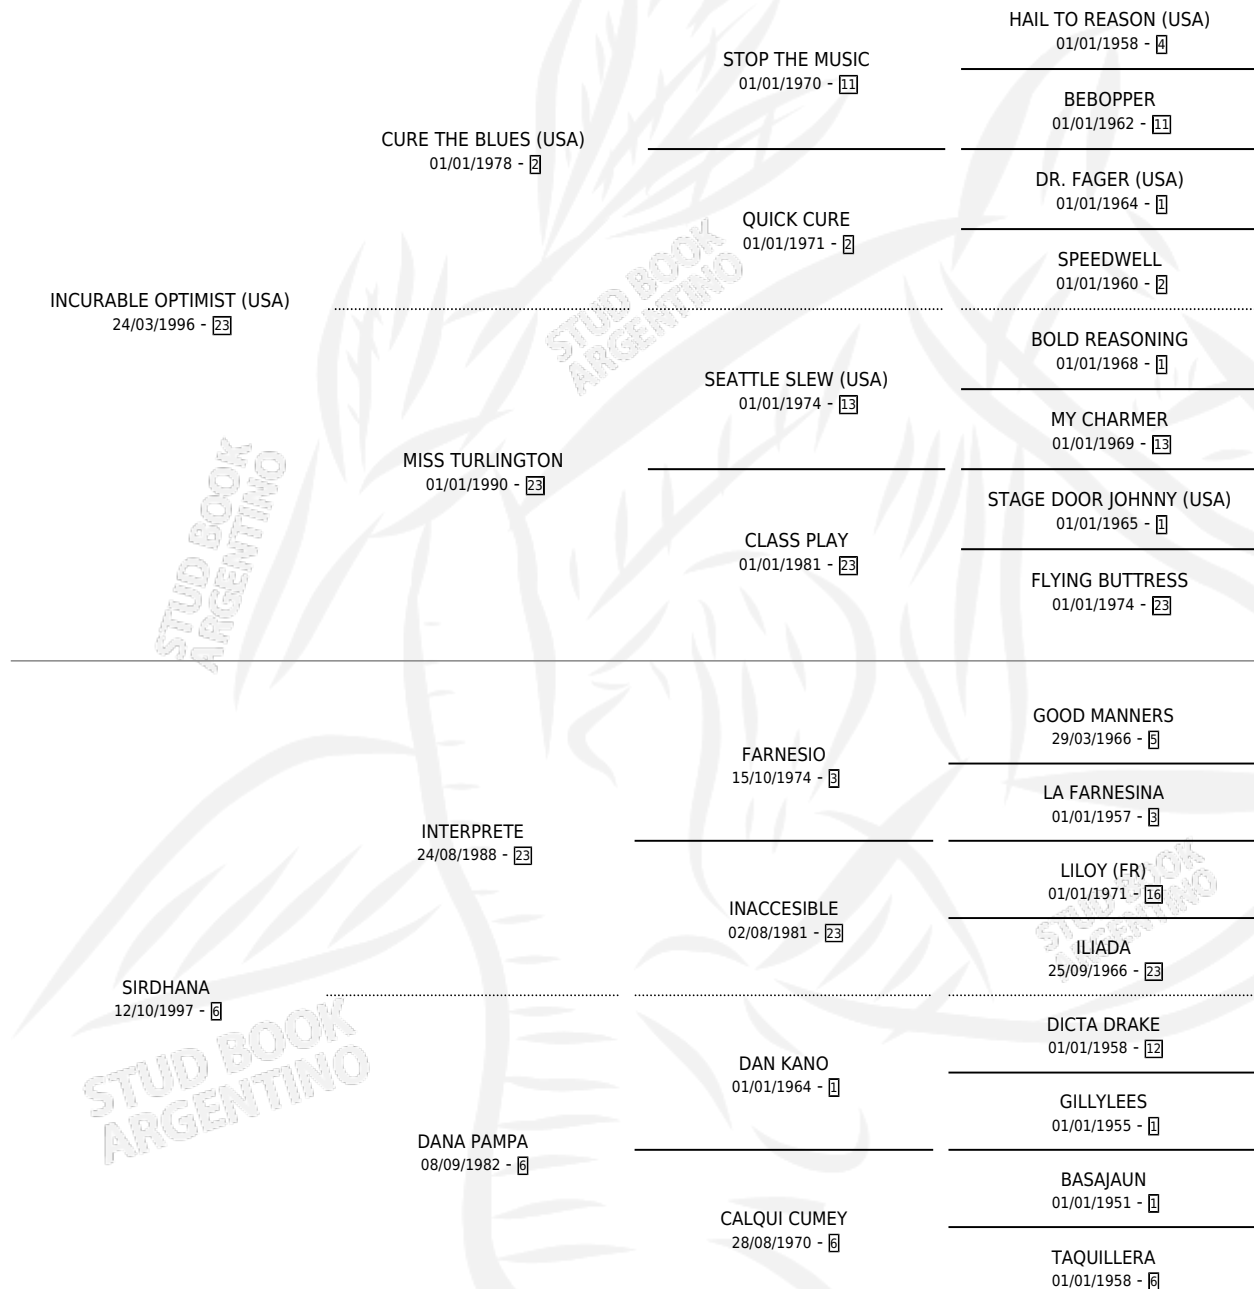

Lugar de nacimiento: El Paraíso

Criador: El Paraíso

~

HIJOS

	MACHOS	HEMBRAS
2 NACIERON	1	1
1 CORRIERON	0	1

SIN ACTUACIONES

PEDIGREE

CAMPAÑA

Solo carreras oficiales de Argentina

POR EDAD

EDAD	CC	1°	2°	3°	4°	5°	NP	CLC	CLG	CLCG1	CLGG1	IMPORTE	GANANCIA / CC
3 AÑOS	10	0	0	1	4	1	4	0	0	0	0	\$10,260	\$1,026
4 AÑOS	14	1	3	2	2	1	5	0	0	0	0	\$55,510	\$3,965
TOTALES	24	1	3	3	6	2	9	0	0	0	0	\$65,770	\$2,740
%		4.2%	12.5%	12.5%	25.0%	8.3%	37.5%	0.0%	0.0%	0.0%	0.0%		