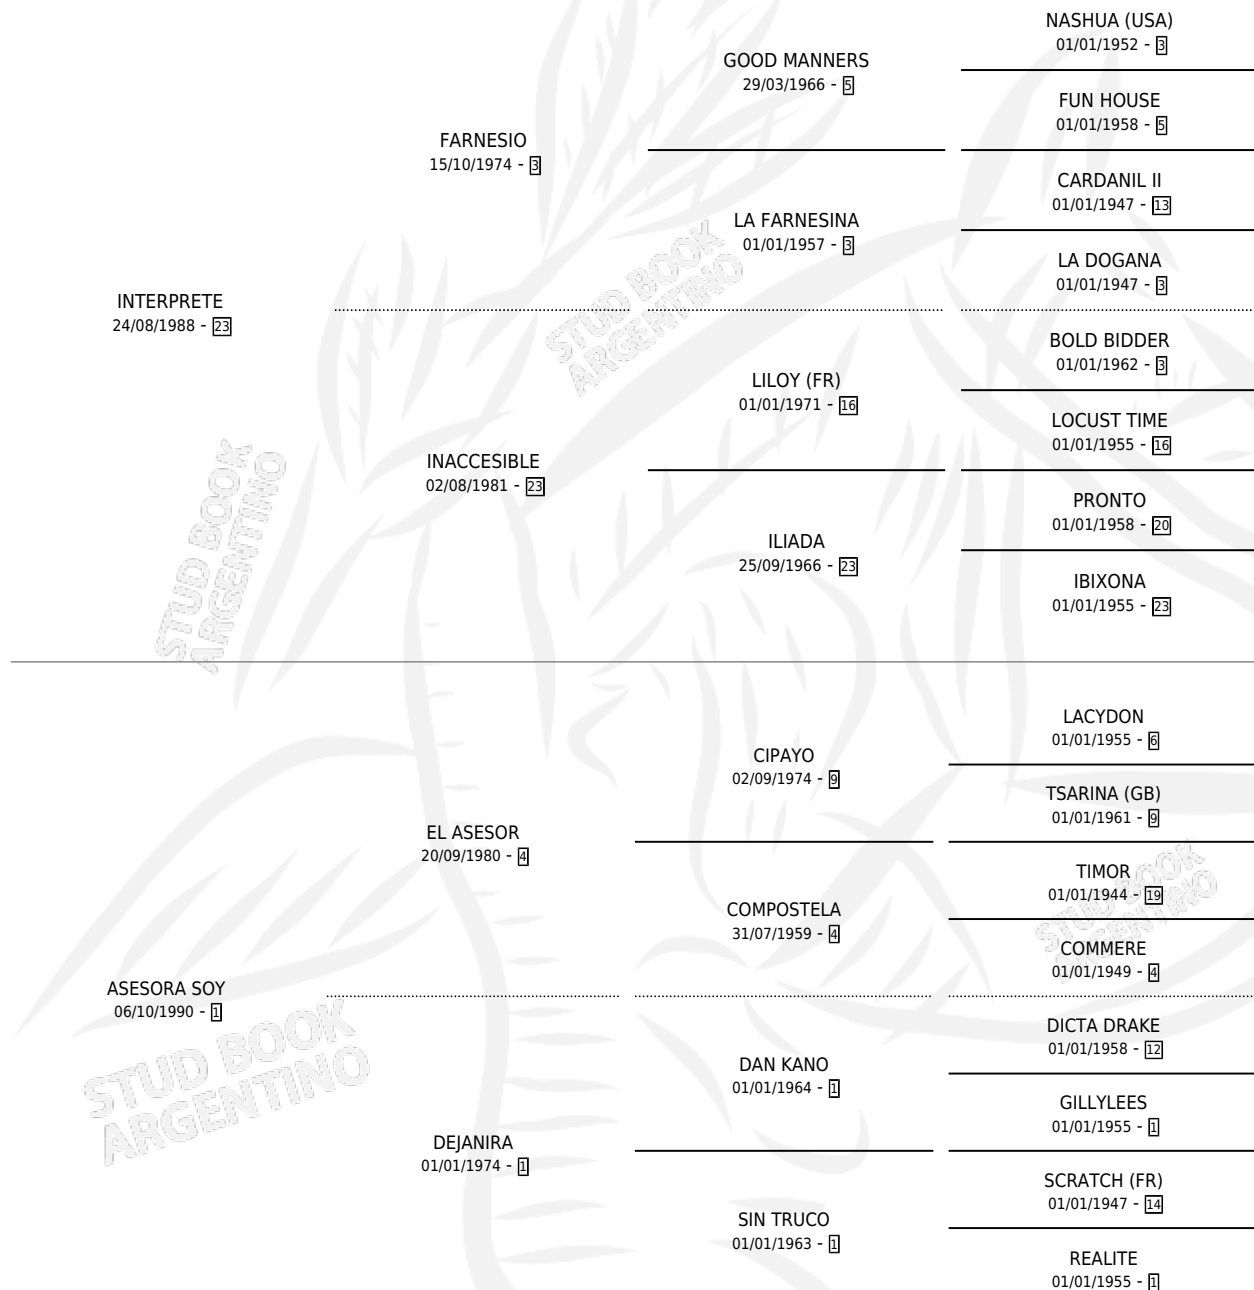

Lugar de nacimiento: El Paraiso

Criador: El Paraiso

~

HIJOS

	MACHOS	HEMBRAS
8 NACIERON	2	6
7 CORRIERON	2	5
6 GANARON	1	5
1 GANADORES CL	0 GANADORES GR	0 GANADORES G1

PEDIGREE

CAMPAÑA

Solo carreras oficiales de Argentina