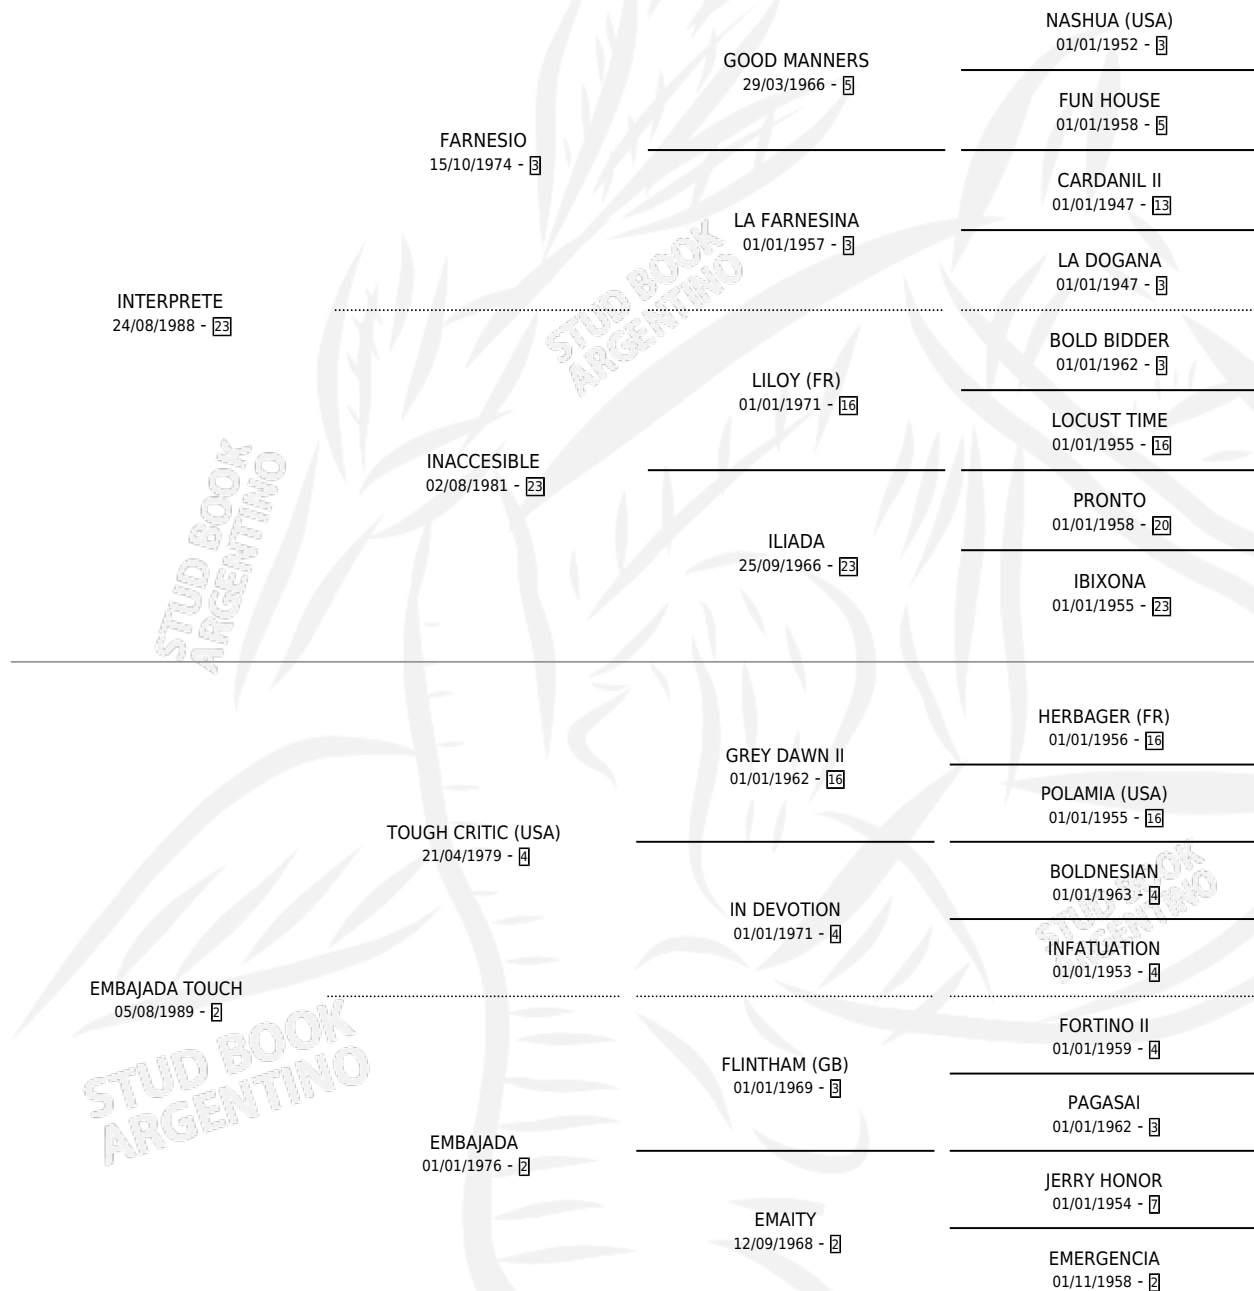

INS AND OUTS

por **INTERPRETE** y **EMBAJADA TOUCH** por **TOUGH CRITIC (USA)**

Argentina · Hembra · Alazan · SP · 07/09/2003
Familia 2-h · Volumen 38

ESTADO

TIPIFICACIÓN SANGUÍNEA	✓
TIPIFICACIÓN POR ADN	✓
PASAPORTE	X
IDENTIFICACIÓN POR MICROCHIP	X
REPRODUCTOR	✓

Lugar de nacimiento: El Paraíso
Criador: El Paraíso

~

HIJOS

	MACHOS	HEMBRAS
9 NACIERON	3	6
7 CORRIERON	1	6
4 GANARON	1	3
0 GANADORES CL	0 GANADORES GR	0 GANADORES G1

PEDIGREE

CAMPAÑA

Solo carreras oficiales de Argentina

Ganadora de 3 carreras en San Isidro y Palermo - \$55,550, a los 4 años.

POR DISTANCIA

HIPODROMO	CC	1°	2°	3°	4°	5°	NP	CLC	CLG	CLCG1	CLGG1	IMPORTE
LA PLATA	1	0	0	0	0	0	1	0	0	0	0	\$0
1300 MTS	1	0	0	0	0	0	1	0	0	0	0	\$0
SAN ISIDRO	1	1	0	0	0	0	0	0	0	0	0	\$16,000
1400 MTS	1	1	0	0	0	0	0	0	0	0	0	\$16,000
PALERMO	7	2	0	2	0	1	2	0	0	0	0	\$39,550
1400 MTS	7	2	0	2	0	1	2	0	0	0	0	\$39,550