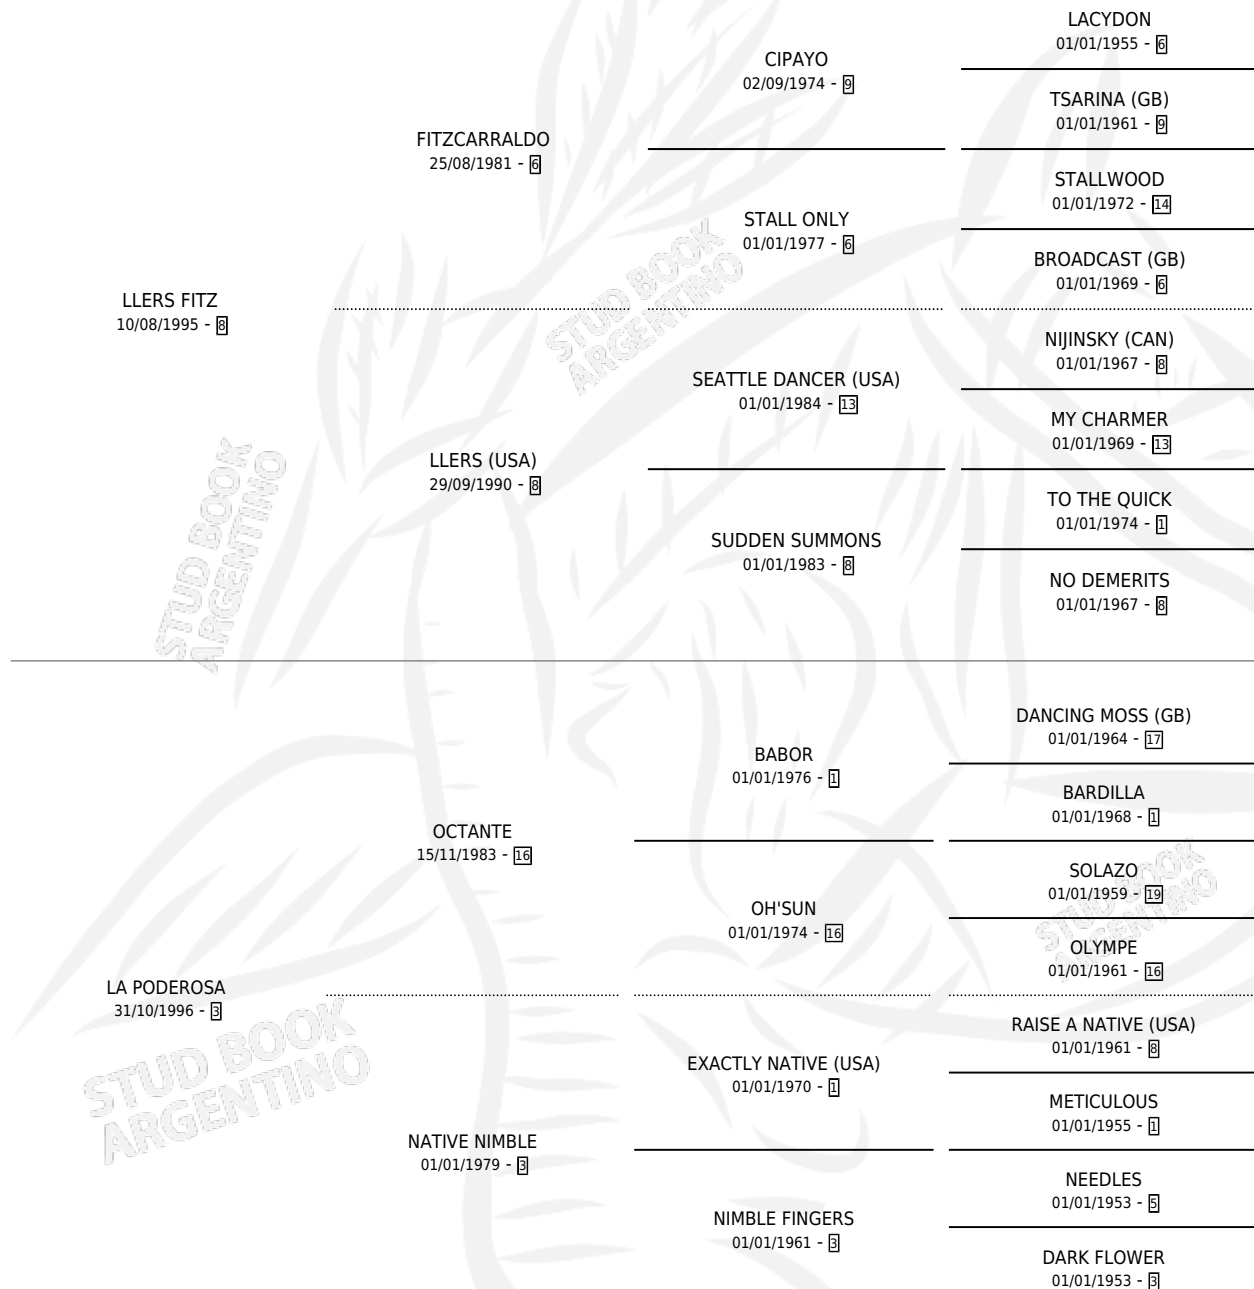

MAKE YOUR WAY

por **LLERS FITZ** y **LA PODEROSA** por **OCTANTE**

Argentina · Hembra · Alazan · SP · 08/09/2003
Familia 3-n · Volumen 38

ESTADO

TIPIFICACIÓN SANGUÍNEA	✓
TIPIFICACIÓN POR ADN	✓
PASAPORTE	X
IDENTIFICACIÓN POR MICROCHIP	X
REPRODUCTOR	✓

Lugar de nacimiento: El Paraiso

Criador: El Paraiso

~

HIJOS

	MACHOS	HEMBRAS
5 NACIERON	5	0
4 CORRIERON	4	0
3 GANARON	3	0
0 GANADORES CL	0 GANADORES GR	0 GANADORES G1

PEDIGREE

CAMPAÑA

Solo carreras oficiales de Argentina