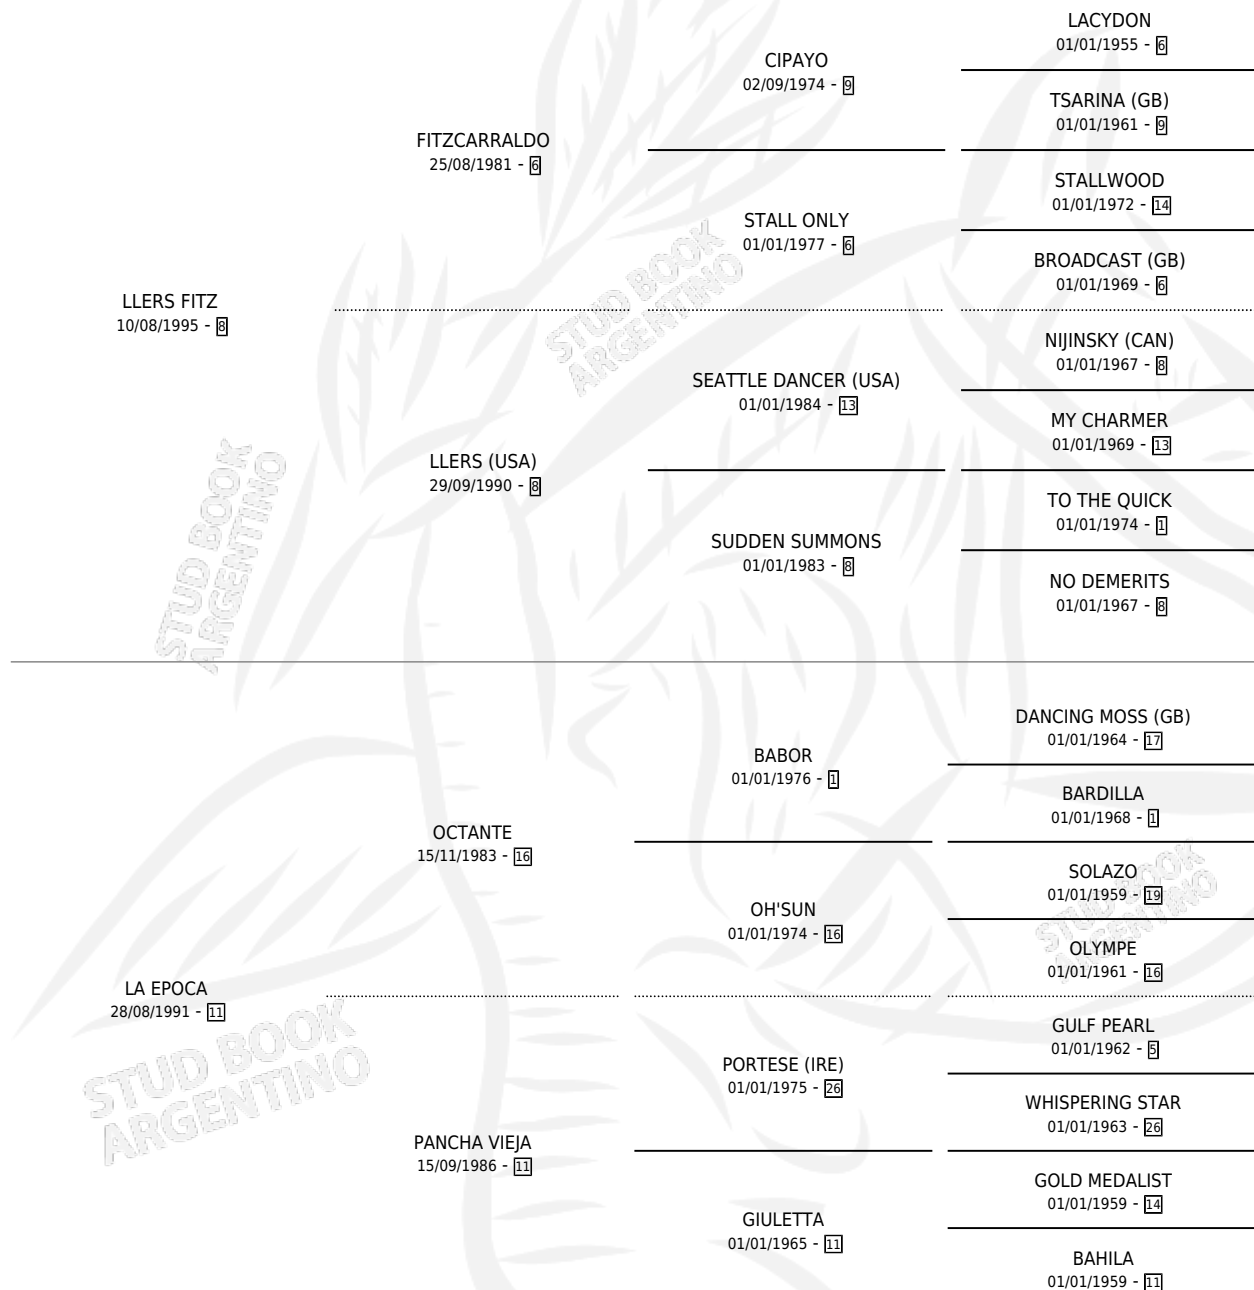

MILKY WAY

por **LLERS FITZ** y **LA EPOCA** por **OCTANTE**

Argentina · Hembra · Alazan · SP · 10/09/2003
Familia 11-a · Volumen 38

ESTADO

TIPIFICACIÓN SANGUÍNEA	✓
TIPIFICACIÓN POR ADN	✓
PASAPORTE	X
IDENTIFICACIÓN POR MICROCHIP	X
REPRODUCTOR	✓

Lugar de nacimiento: El Paraiso

Criador: El Paraiso

~

HIJOS

	MACHOS	HEMBRAS
3 NACIERON	0	3
2 CORRIERON	0	2

SIN ACTUACIONES

PEDIGREE

CAMPAÑA

Solo carreras oficiales de Argentina

POR EDAD

EDAD	CC	1°	2°	3°	4°	5°	NP	CLC	CLG	CLCG1	CLGG1	IMPORTE	GANANCIA / CC
4 AÑOS	3	0	0	0	0	0	3	0	0	0	0	\$0	\$0
TOTALES	3	0	0	0	0	0	3	0	0	0	0	\$0	\$0
%		0.0%	0.0%	0.0%	0.0%	0.0%	100%	0.0%	0.0%	0.0%	0.0%		