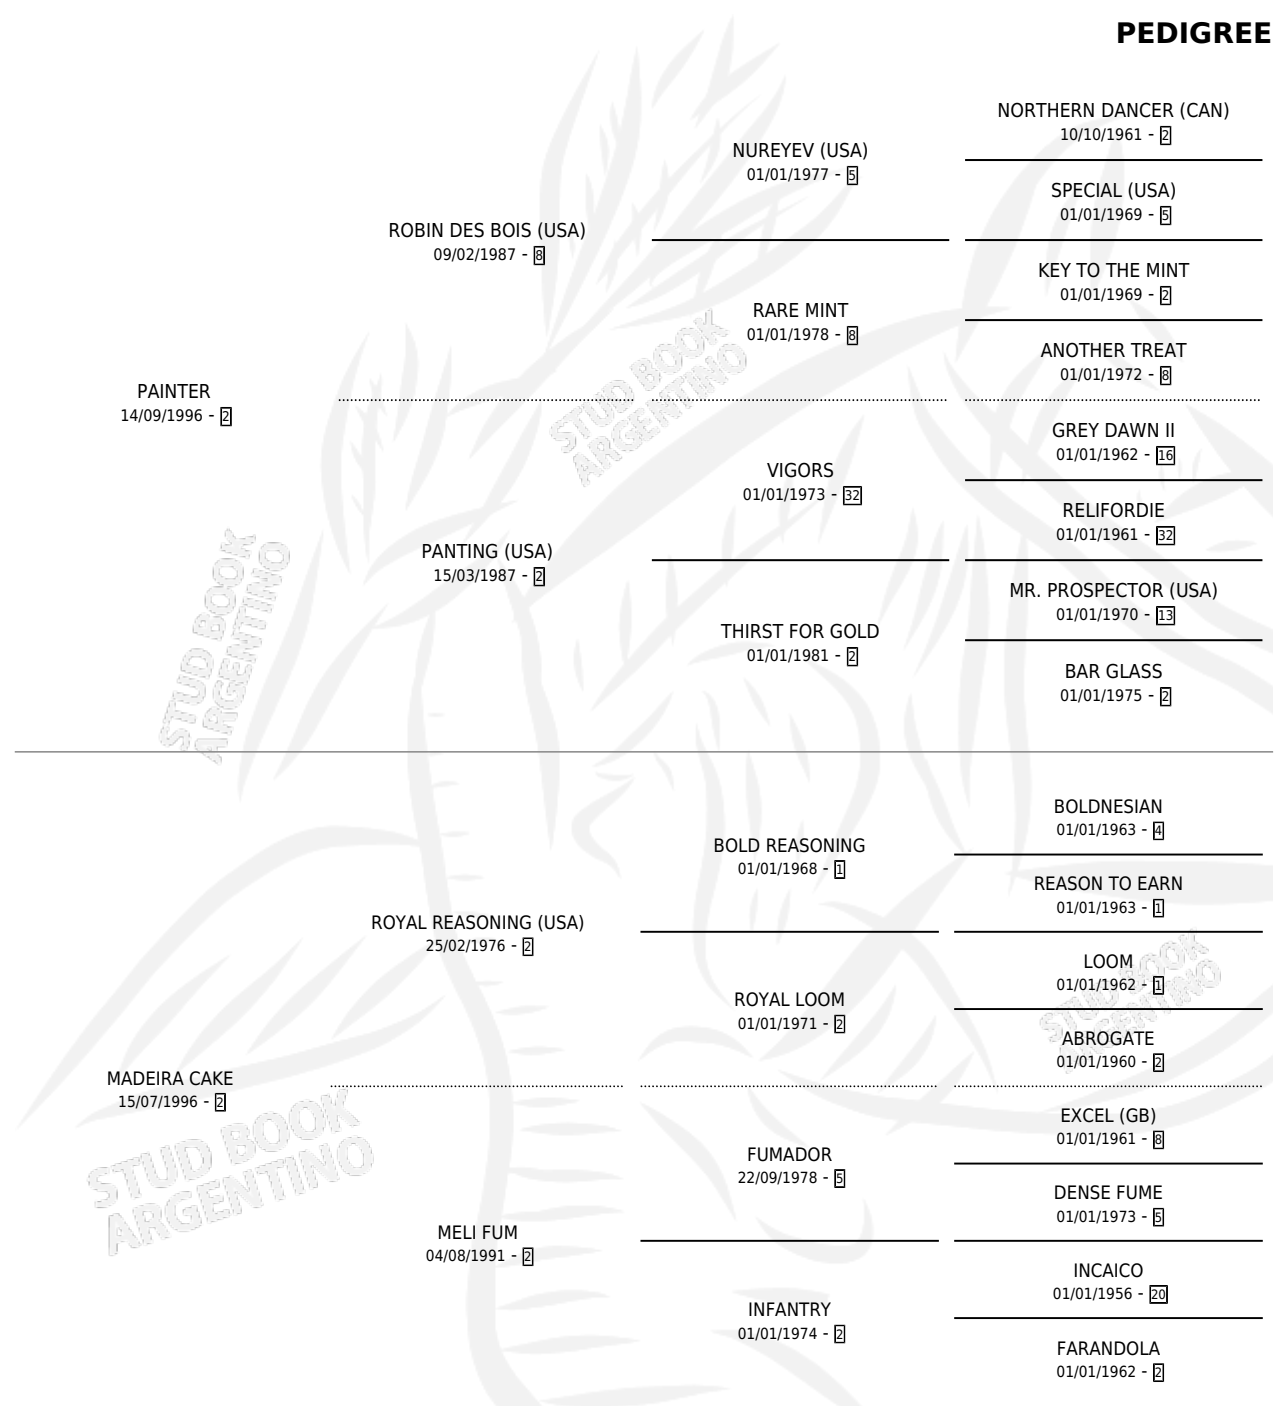

MULTITUDINARIA

por PAINTER y MADEIRA CAKE por ROYAL REASONING (USA)

Argentina · Hembra · Zaino Doradillo · SP · 10/09/2003
Familia 2-d · Volumen 38

ESTADO

TIPIFICACIÓN SANGUÍNEA	✓
TIPIFICACIÓN POR ADN	✓
PASAPORTE	X
IDENTIFICACIÓN POR MICROCHIP	X
REPRODUCTOR	✓

Lugar de nacimiento: Orilla Del Monte
Criador: Diaz Nelson

~

HIJOS

	MACHOS	HEMBRAS
1 NACIERON	1	0
SIN ACTUACIONES		

PEDIGREE

CAMPAÑA

Solo carreras oficiales de Argentina

POR EDAD