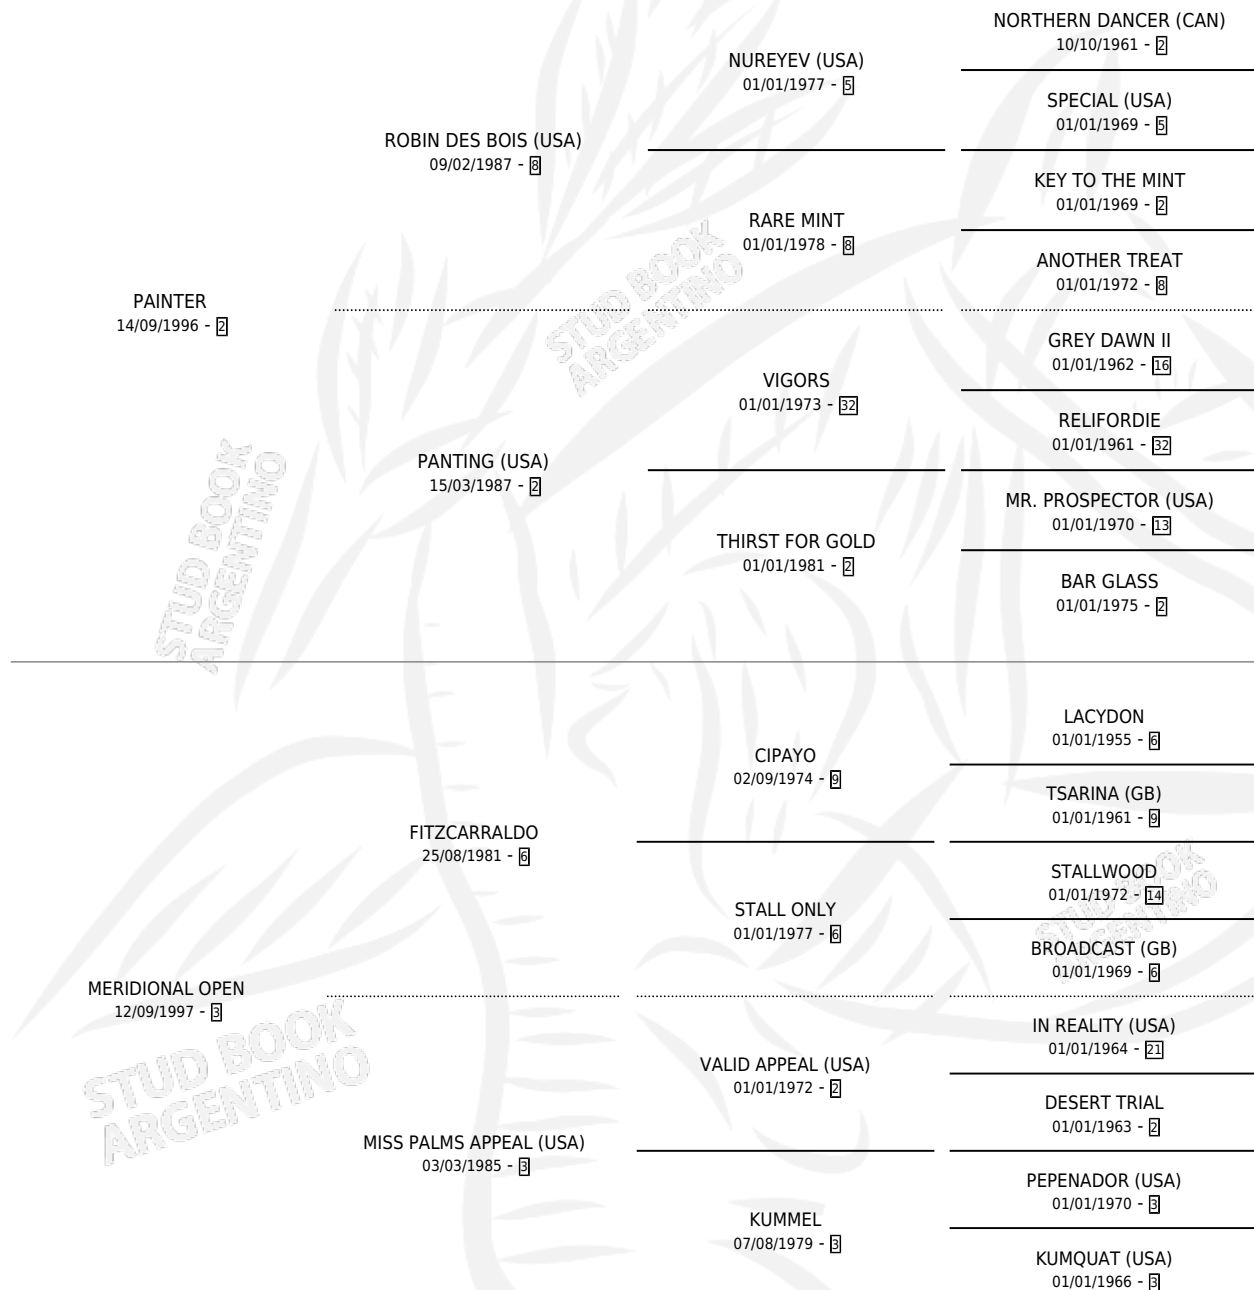

MAGIC OF LIFE

por PAINTER y MERIDIONAL OPEN por FITZCARRALDO

Argentina · Hembra · Zaino · SP · 10/09/2003
Familia 3-f · Volumen 38

ESTADO

TIPIFICACIÓN SANGUÍNEA	✓
TIPIFICACIÓN POR ADN	✓
PASAPORTE	X
IDENTIFICACIÓN POR MICROCHIP	X
REPRODUCTOR	✓

Lugar de nacimiento: Orilla Del Monte

Criador: Orilla Del Monte

~

HIJOS

	MACHOS	HEMBRAS
3 NACIERON	2	1
1 CORRIERON	1	0

SIN ACTUACIONES

PEDIGREE

S

mientos 3 / Efectividad 100%

PADRILLO	PRODUCTO	CRIADOR	1ER SERVICIO	ÚLTIMO SERVICIO
FAIRY MAGIC	FAIRY DI (M Z, 05/11/2009)	SIN DATO	16/10/2008	07/11/2008
BRANCUSI (USA)	TAKE MINE (M Z, 06/10/2008)	ORILLA DEL MONTE	29/10/2007	29/10/2007
BRANCUSI (USA)	MEMBOTH (H Z, 20/10/2007)	ORILLA DEL MONTE	15/09/2006	18/11/2006