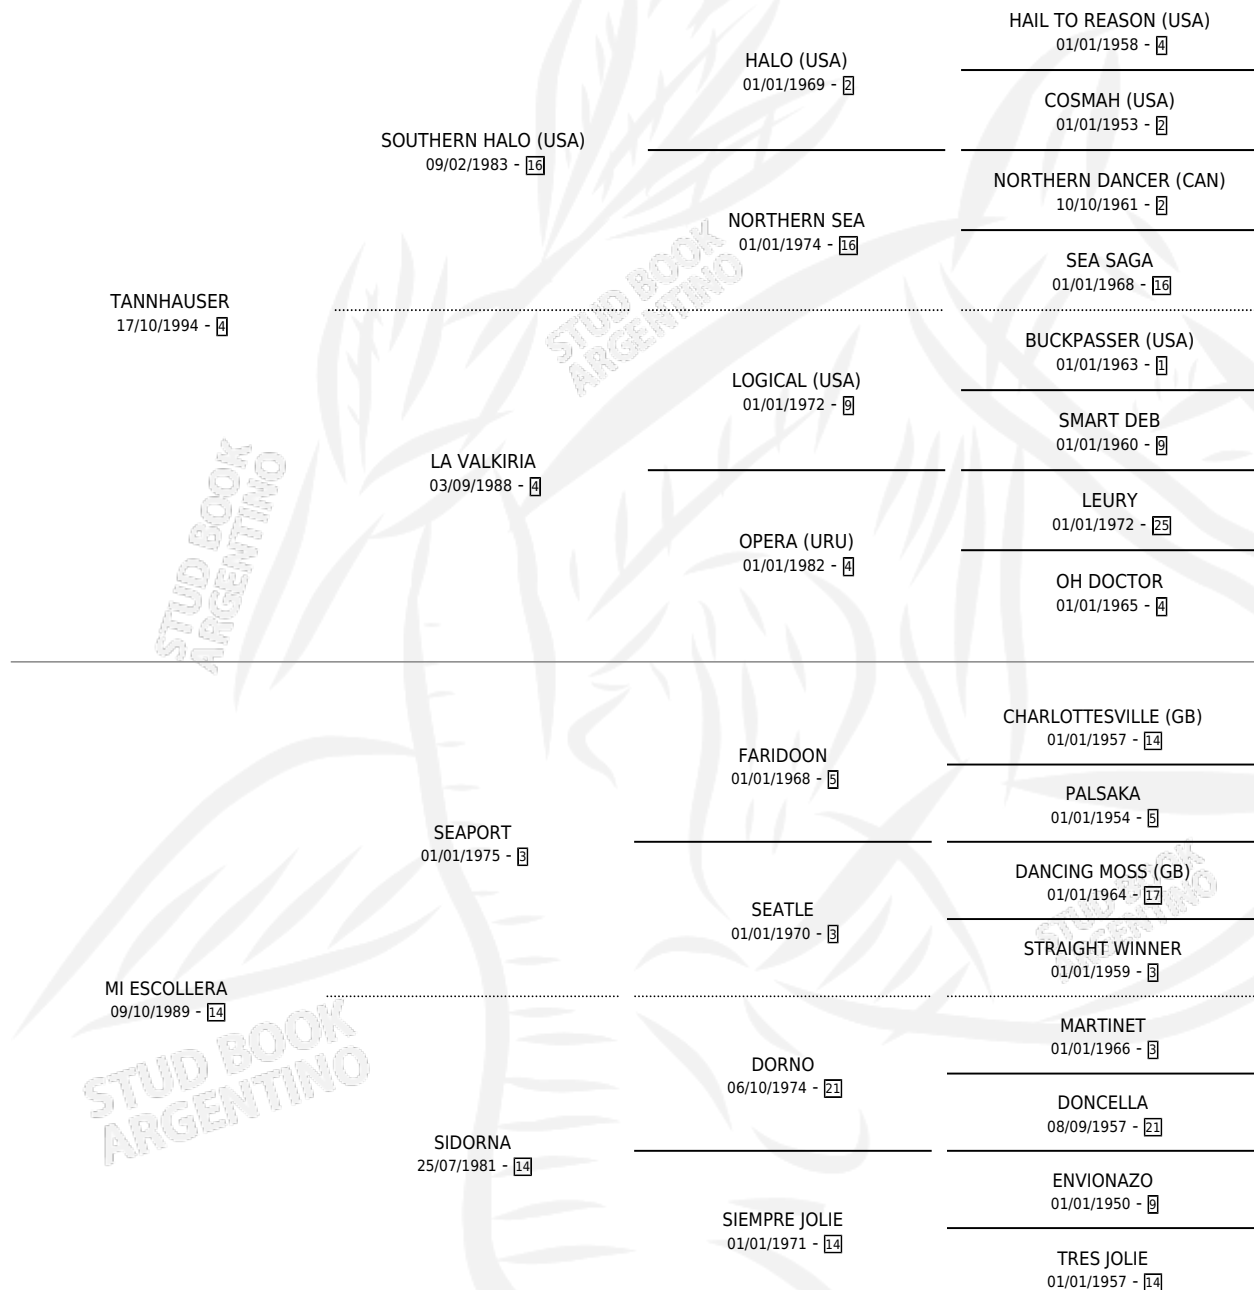

TANNSONNE

por TANNHAUSER y MI ESCOLLERA por SEAPORT

Argentina · Hembra · Alazan · SP · 29/08/2003
Familia 14 · Volumen 38

ESTADO

TIPIFICACIÓN SANGUÍNEA	✓
TIPIFICACIÓN POR ADN	✓
PASAPORTE	X
IDENTIFICACIÓN POR MICROCHIP	X
REPRODUCTOR	✓

Lugar de nacimiento: Don Goyo

Criador: Sin dato

PEDIGREE

S

mientos **0** / Efectividad **0.00%**

PADRILLO

PRODUCTO

CRIADOR