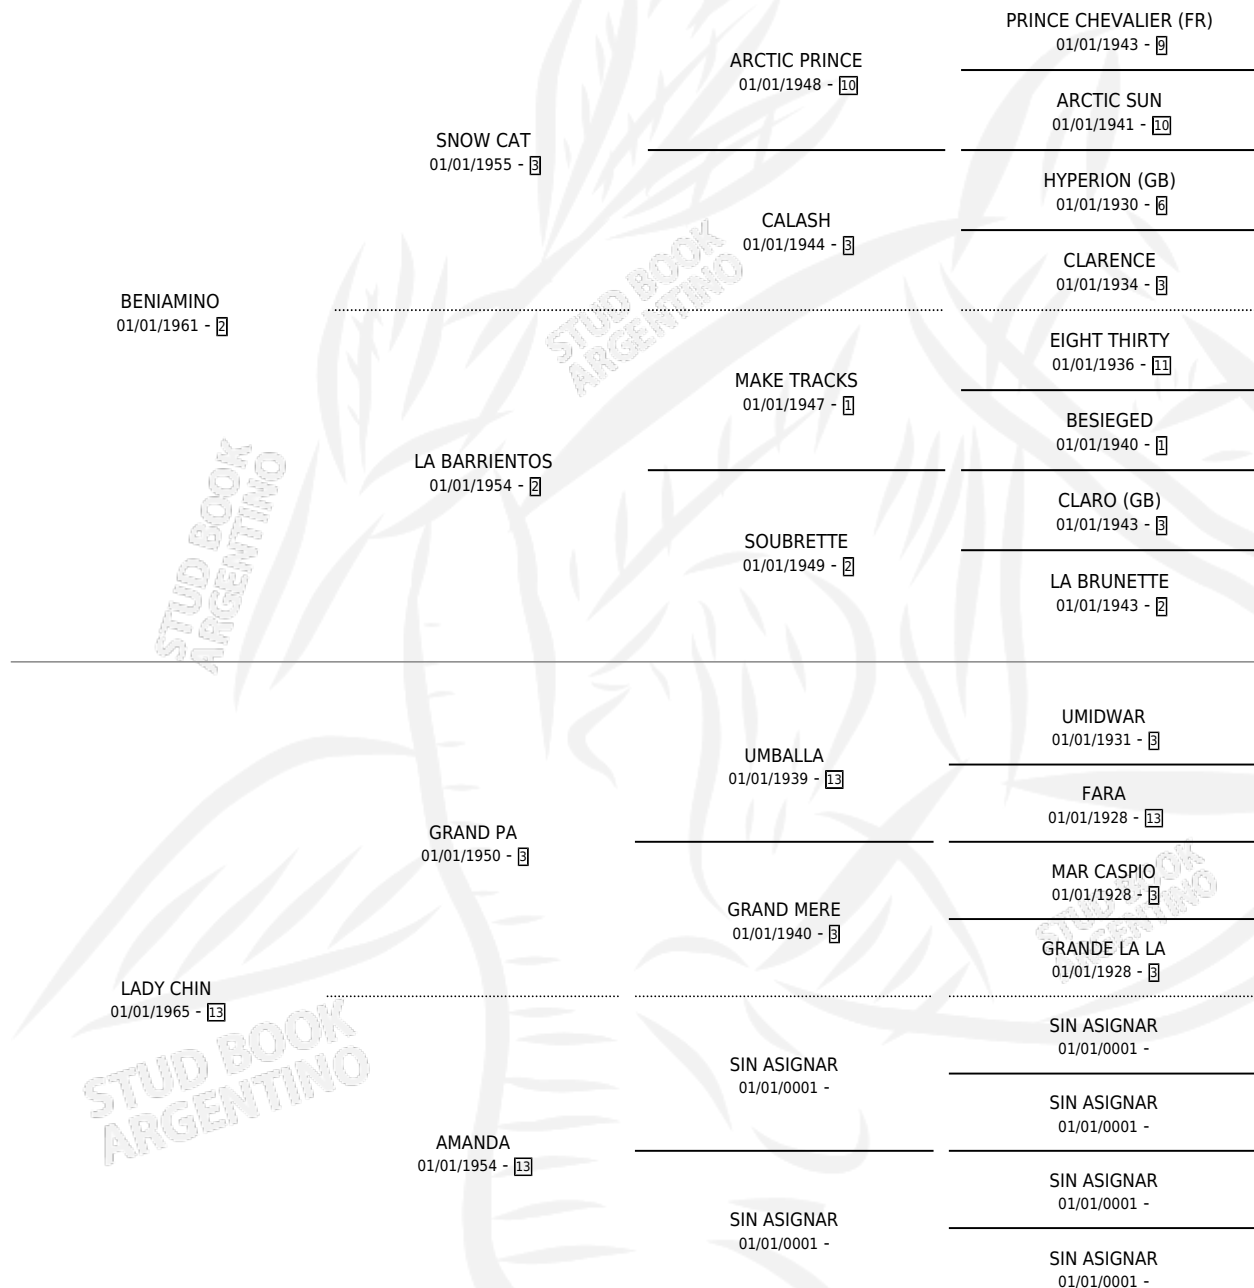

SNOW DIANA

por **BENIAMINO** y **LADY CHIN** por **GRAND PA**

Argentina · Hembra · Alazan Tostado · SP · 01/01/1974
Familia 13 · Volumen 28

ESTADO

TIPIFICACIÓN SANGUÍNEA	X
TIPIFICACIÓN POR ADN	X
PASAPORTE	X
IDENTIFICACIÓN POR MICROCHIP	X
REPRODUCTOR	✓

Lugar de nacimiento: Campo particular

Criador: Sin dato

~

HIJOS

	MACHOS	HEMBRAS
8 NACIERON	3	5
3 CORRIERON	2	1
3 GANARON	2	1
1 GANADORES CL	0 GANADORES GR	0 GANADORES G1

PEDIGREE

CAMPAÑA

Solo carreras oficiales de Argentina