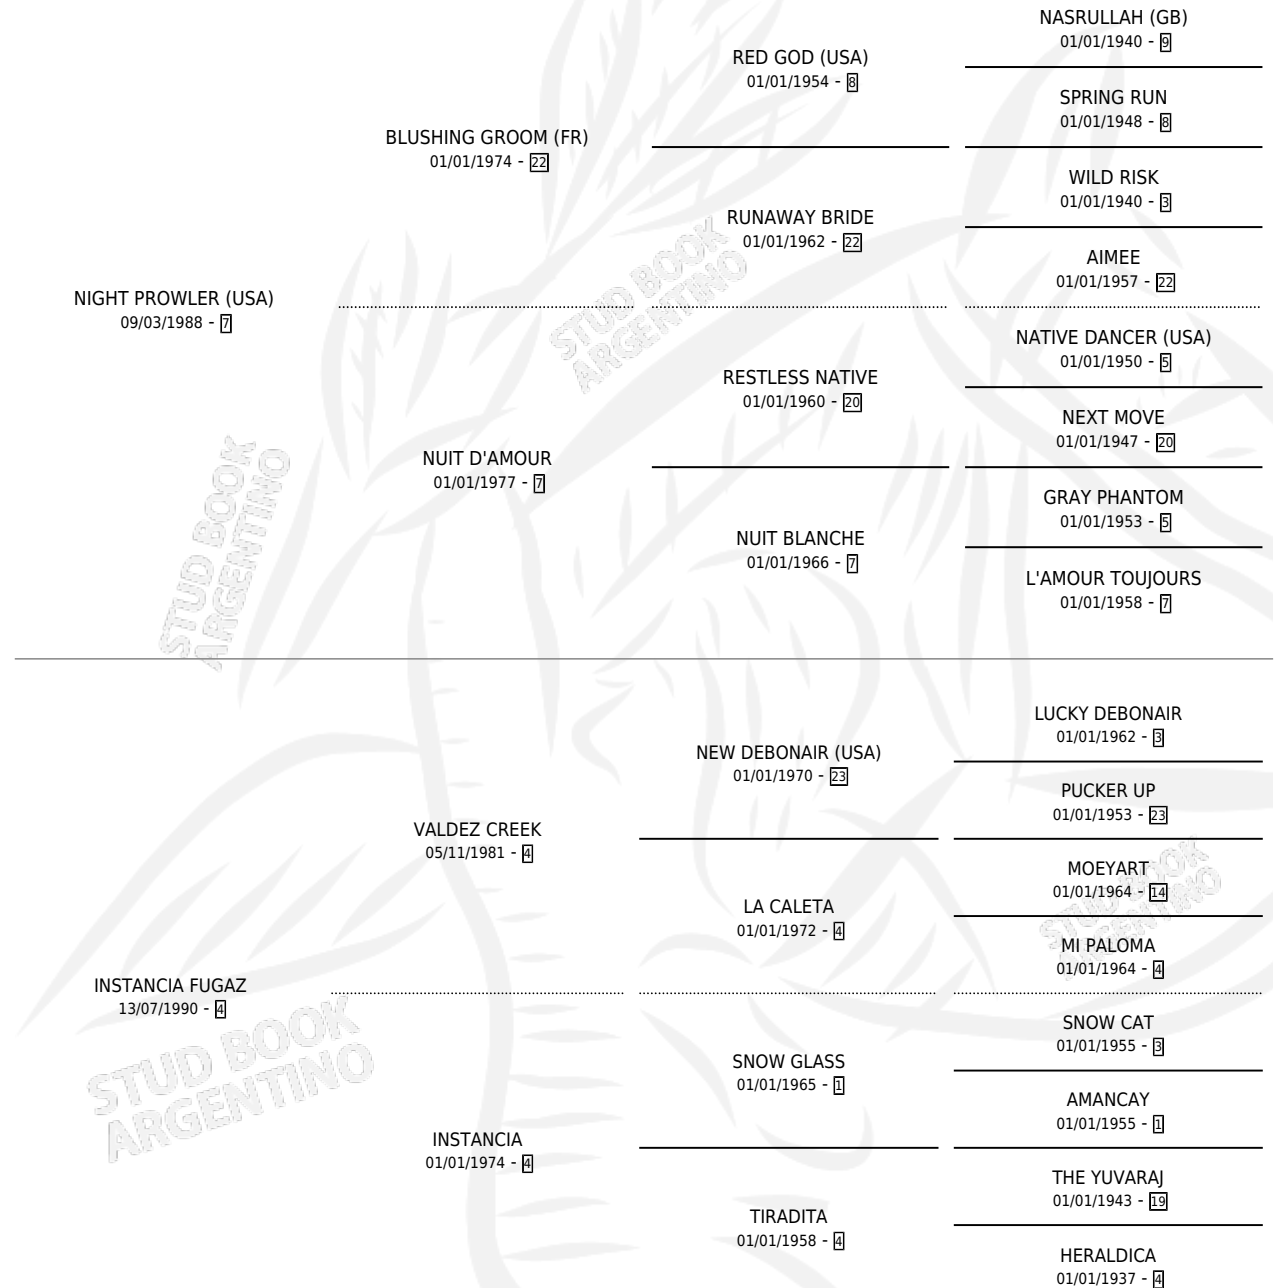

CHE MADAME

por NIGHT PROWLER (USA) y INSTANCIA FUGAZ por VALDEZ CREEK

Argentina · Hembra · Alazan · SP · 25/09/2003
Familia 4-d · Volumen 38

ESTADO

TIPIFICACIÓN SANGUÍNEA	X
TIPIFICACIÓN POR ADN	X
PASAPORTE	X
IDENTIFICACIÓN POR MICROCHIP	X
REPRODUCTOR	X

Lugar de nacimiento: Campo Afuera
Criador: Sin dato

PEDIGREE

CHE MADAME

Datos oficiales del Stud Book Argentino

Documento generado el 15/05/2026

studbook.org.ar