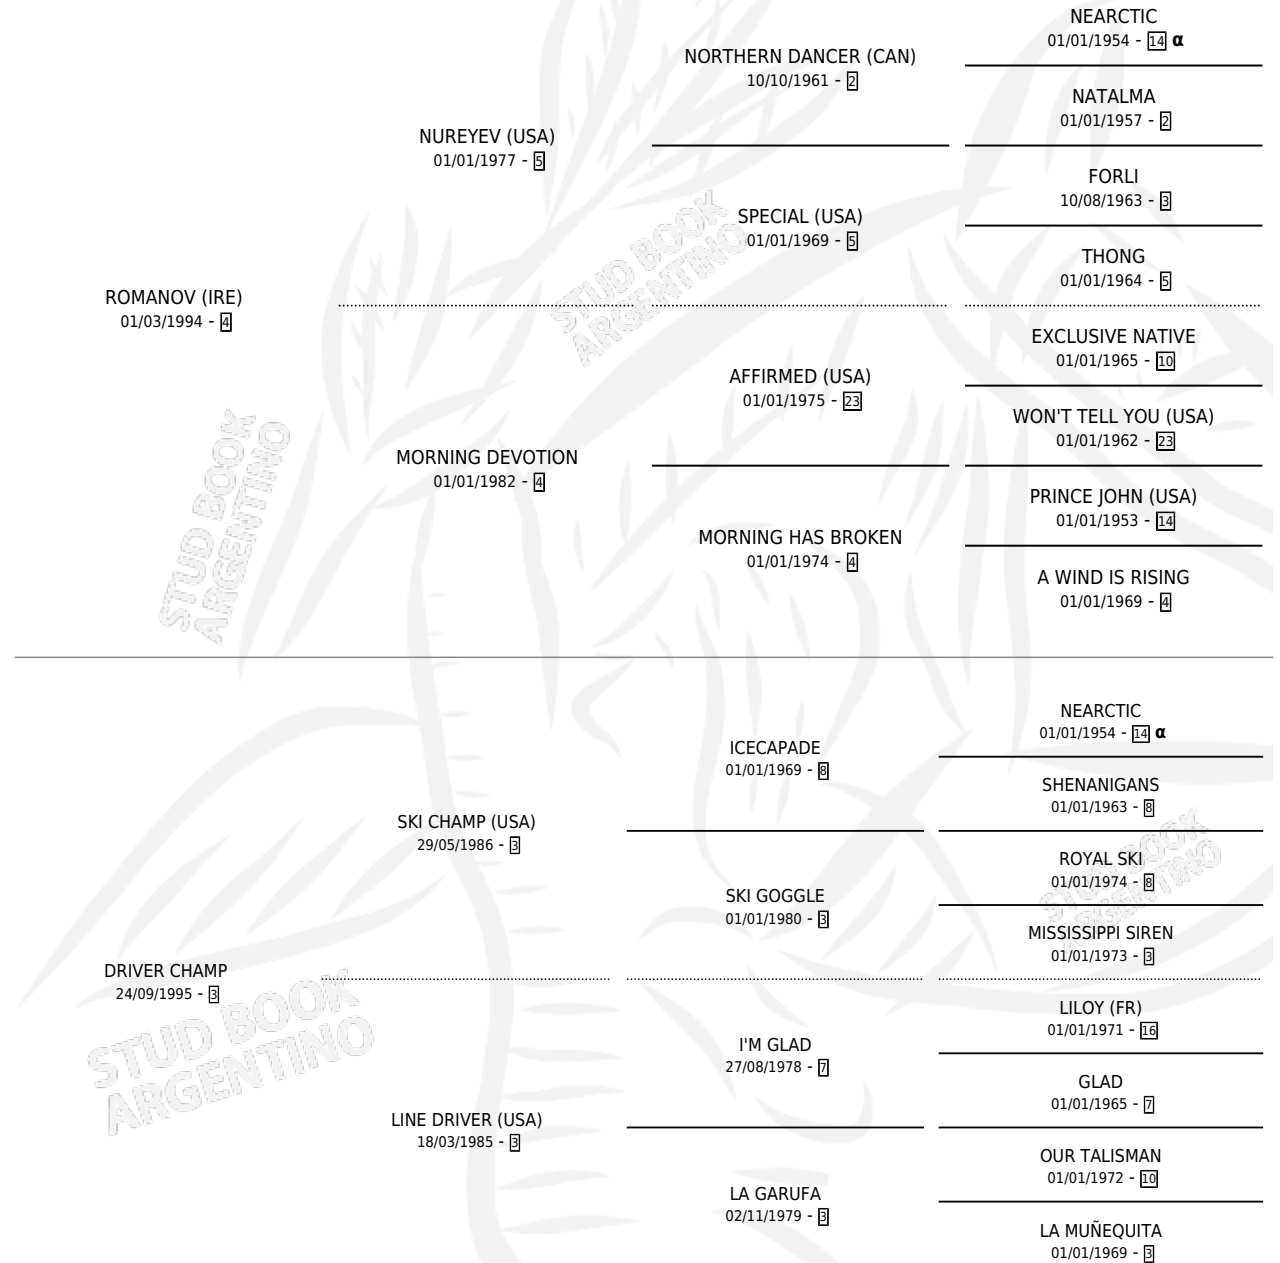

RIVER NOV

por ROMANOV (IRE) y DRIVER CHAMP por SKI CHAMP (USA)

Argentina · Macho · Tordillo · SP · 14/09/2003
Familia 3-h · Volumen 38

ESTADO

TIPIFICACIÓN SANGUÍNEA	✓
TIPIFICACIÓN POR ADN	✓
PASAPORTE	X
IDENTIFICACIÓN POR MICROCHIP	X
REPRODUCTOR	X

Lugar de nacimiento: Firmamento
Criador: Firmamento

PEDIGREE

INBREEDING : α

CAMPAÑA

Solo carreras oficiales de Argentina

POR EDAD

EDAD	CC	1°	2°	3°	4°	5°	NP	CLC	CLG	CLCG1	CLGG1	IMPORTE	GANANCIA / CC
3 AÑOS	5	2	0	1	0	0	2	0	0	0	0	\$43,900	\$8,780
4 AÑOS	7	0	2	0	0	1	4	0	0	0	0	\$13,700	\$1,957
5 AÑOS	1	0	0	0	0	0	1	0	0	0	0	\$0	\$0
TOTALES	13	2	2	1	0	1	7	0	0	0	0	\$57,600	\$4,431
%		15.4%	15.4%	7.7%	0.0%	7.7%	53.8%	0.0%	0.0%	0.0%	0.0%		