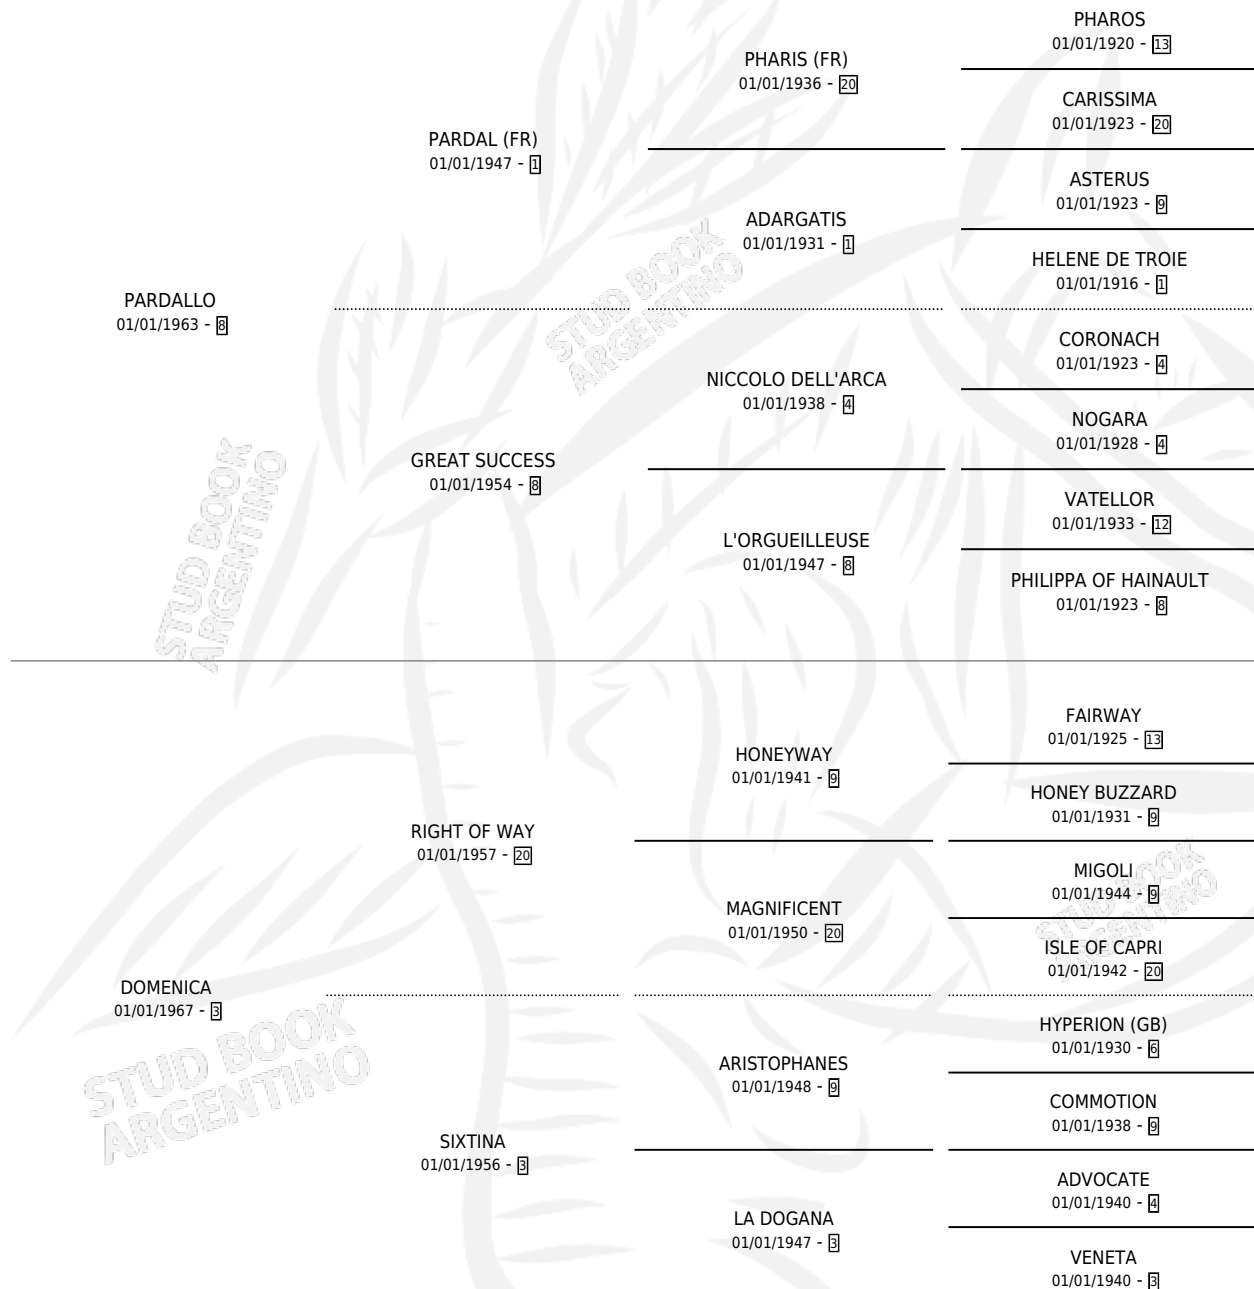

FARNESIANA

por PARDALLO y DOMENICA por RIGHT OF WAY

Argentina · Hembra · Zaino · SP · 21/09/1974
Familia 3-b · Volumen 28

ESTADO

TIPIFICACIÓN SANGUÍNEA	✓
TIPIFICACIÓN POR ADN	X
PASAPORTE	X
IDENTIFICACIÓN POR MICROCHIP	X
REPRODUCTOR	✓

Lugar de nacimiento: Campo particular

Criador: Sin dato

~

HIJOS

	MACHOS	HEMBRAS
3 NACIERON	1	2
1 CORRIERON	1	0
1 GANARON	1	0
0 GANADORES CL	0 GANADORES GR	0 GANADORES G1

PEDIGREE

EXPORTACIÓN / IMPORTACIÓN

FECHA	MOVIMIENTO	PAÍS
13/06/1990	IMPORTADO	URUGUAY
11/01/1979	EXPORTADO	URUGUAY

SERVICIOS

Servicios **5** / Nacimientos **2** / Efectividad **40.00%**

PADRILLO	PRODUCTO	CRIADOR	1ER SERVICIO	ÚLTIMO SERVICIO
SAINT SEVER (FR)	∅		16/08/1993	11/11/1993
FORLITANO	∅		28/08/1992	21/10/1992
KALJERRY	∅		30/11/1991	30/11/1991
EGG TOSS (USA)	FARN TOSS (M AT, 31/10/1991)	SIN DATO	13/11/1990	13/11/1990
LINK (FR)	LA FATALIDAD (H Z, 16/10/1990) •MURIÓ EL 16/09/2001•	SIN DATO	01/11/1989	01/11/1989