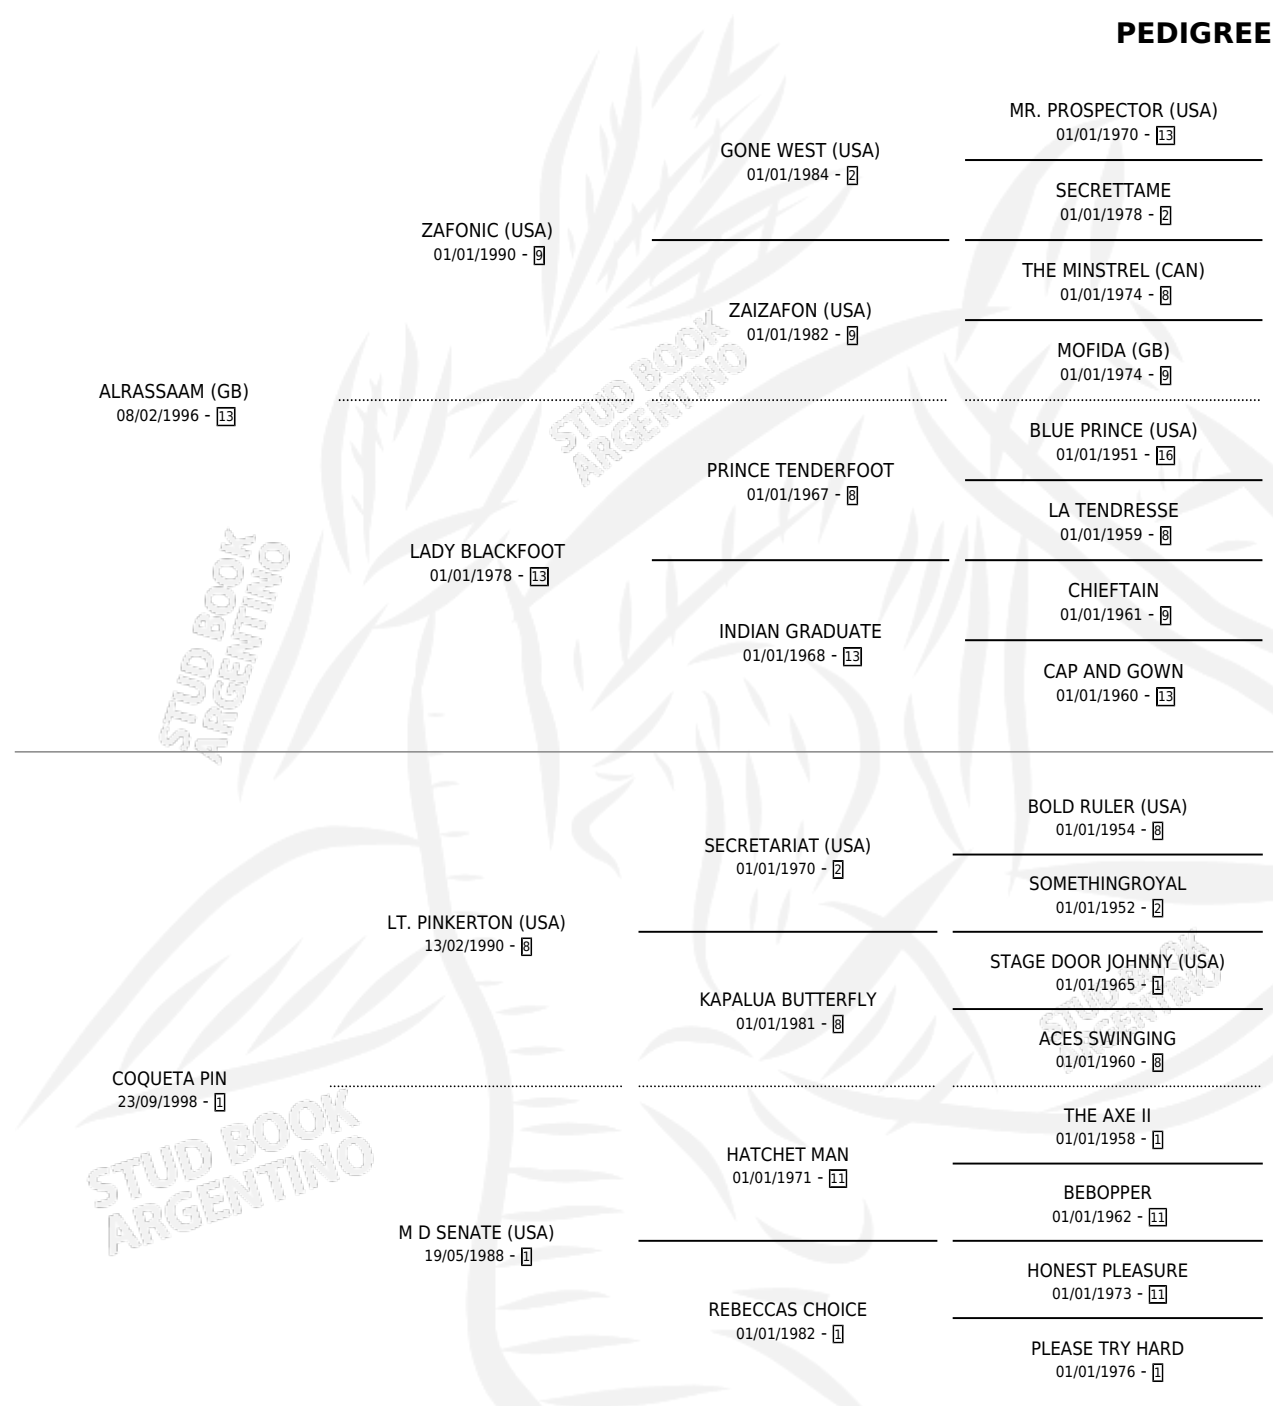

PICARA SAM

por **ALASSAAM (GB)** y **COQUETA PIN** por **LT. PINKERTON (USA)**

Argentina · Hembra · Alazan Tostado · SP · 12/09/2003
Familia 1-w · Volumen 38

ESTADO

TIPIFICACIÓN SANGUÍNEA	✓
TIPIFICACIÓN POR ADN	✓
PASAPORTE	X
IDENTIFICACIÓN POR MICROCHIP	X
REPRODUCTOR	✓

Lugar de nacimiento: Caryjuan
Criador: Caryjuan

~

HIJOS

	MACHOS	HEMBRAS
4 NACIERON	2	2
3 CORRIERON	2	1

SIN ACTUACIONES

PEDIGREE