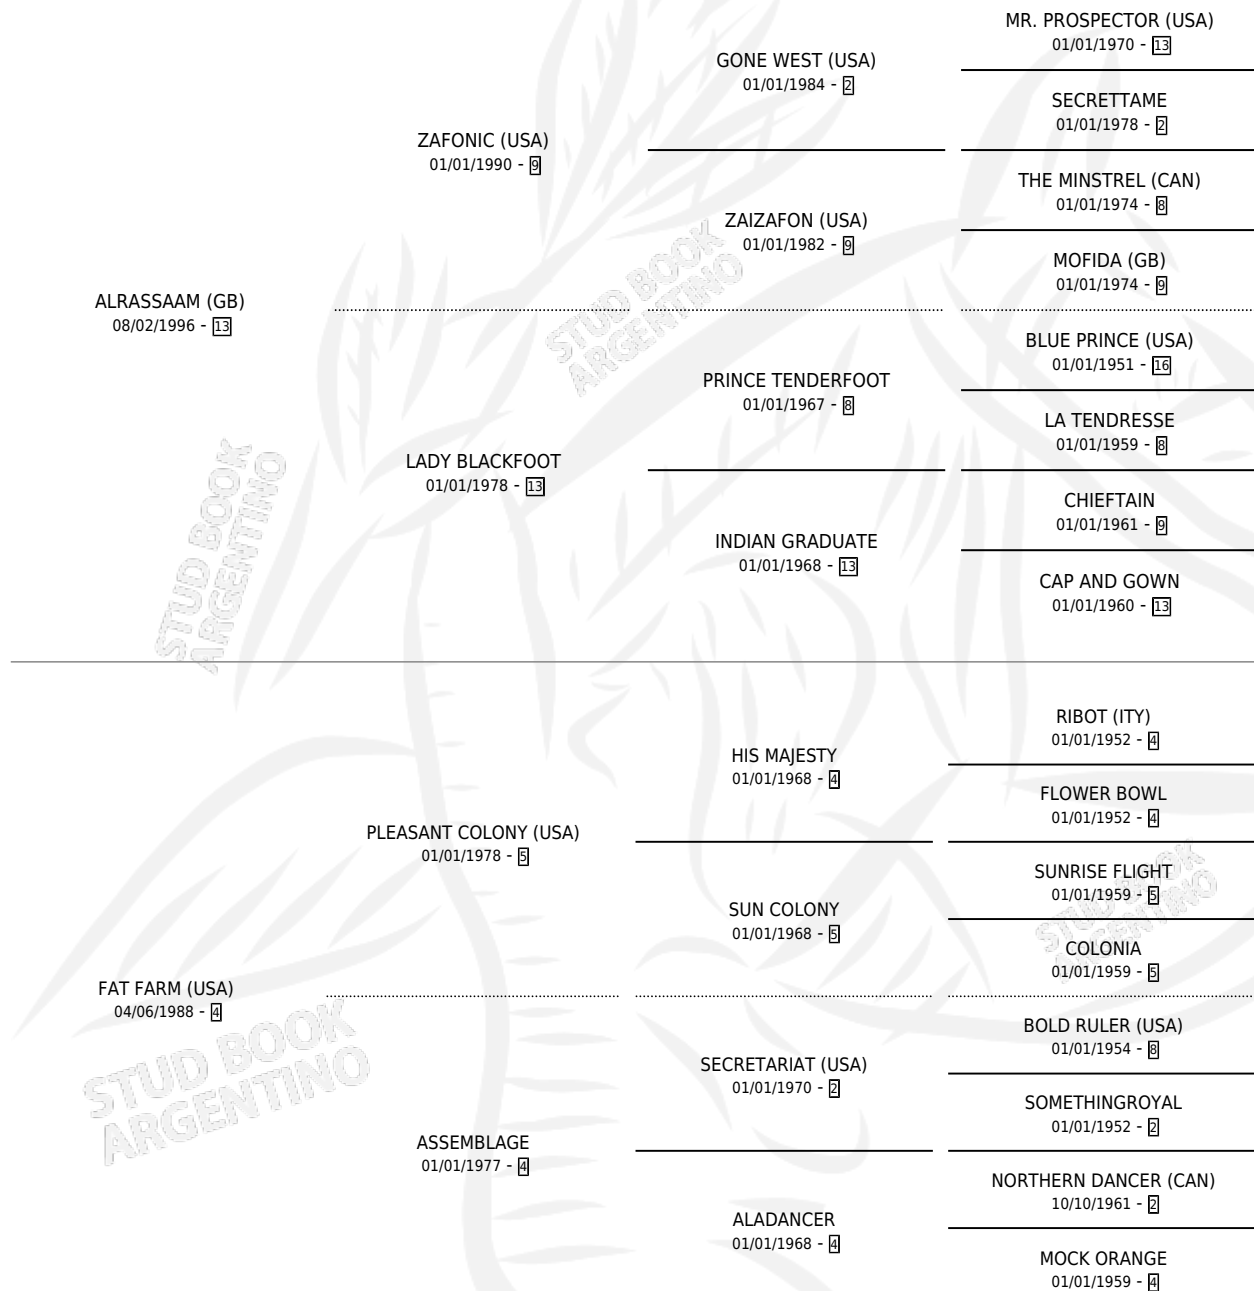

BIZARDO SAM

por **ALPASSAAM (GB)** y **FAT FARM (USA)** por **PLEASANT COLONY (USA)**

Argentina · Macho · Alazan · SP · 14/09/2003
Familia 4-m · Volumen 38

ESTADO

TIPIFICACIÓN SANGUÍNEA	✓
TIPIFICACIÓN POR ADN	X
PASAPORTE	X
IDENTIFICACIÓN POR MICROCHIP	X
REPRODUCTOR	X

Lugar de nacimiento: Caryjuan
Criador: Caryjuan

PEDIGREE

CAMPAÑA

Solo carreras oficiales de Argentina

POR EDAD

EDAD	CC	1°	2°	3°	4°	5°	NP	CLC	CLG	CLCG1	CLGG1	IMPORTE	GANANCIA / CC
3 AÑOS	6	2	1	0	0	2	1	4	1	3	0	\$98,670	\$16,445
TOTALES	6	2	1	0	0	2	1	4	1	3	0	\$98,670	\$16,445
%		33.3%	16.7%	0.0%	0.0%	33.3%	16.7%	66.7%	25.0%	75.0%	0.0%		

Ganador de 2 carreras en Palermo - \$98,670, a los 3 años, incluso Cnel.m.f.martinez **[G2]**, 2do Jockey Club **[G1]**.

POR DISTANCIA

HIPODROMO	CC	1°	2°	3°	4°	5°	NP	CLC	CLG	CLCG1	CLGG1	IMPORTE
PALERMO	5	2	0	0	0	2	1	3	1	2	0	\$74,950
2000 MTS	2	0	0	0	0	1	1	2	0	2	0	\$5,000
1800 MTS	1	1	0	0	0	0	0	1	1	0	0	\$50,000
1400 MTS	2	1	0	0	0	1	0	0	0	0	0	\$19,950
SAN ISIDRO	1	0	1	0	0	0	0	1	0	1	0	\$23,720
2000 MTS	1	0	1	0	0	0	0	1	0	1	0	\$23,720