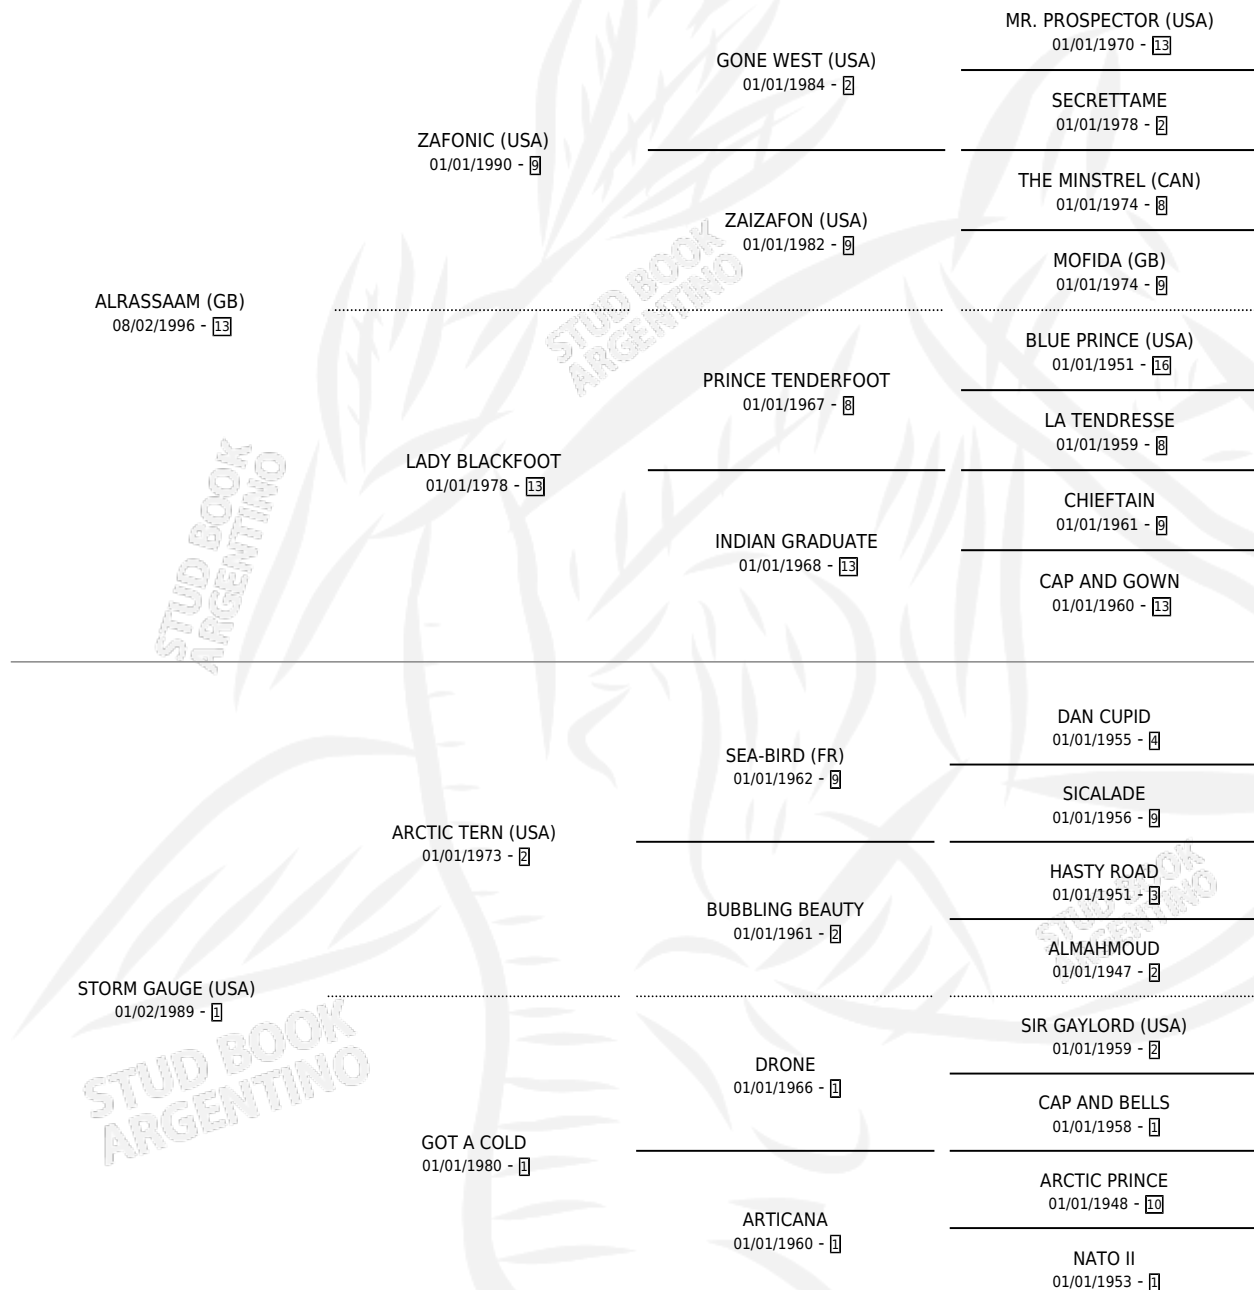

FINURA SAM

por **ALASSAAM (GB)** y **STORM GAUGE (USA)** por **ARCTIC TERN (USA)**

Argentina · Hembra · Alazan · SP · 24/09/2003
Familia 1-w · Volumen 38

ESTADO

TIPIFICACIÓN SANGUÍNEA	✓
TIPIFICACIÓN POR ADN	✓
PASAPORTE	X
IDENTIFICACIÓN POR MICROCHIP	X
REPRODUCTOR	✓

Lugar de nacimiento: Caryjuan
Criador: Caryjuan

~

HIJOS

	MACHOS	HEMBRAS
10 NACIERON	5	5
9 CORRIERON	5	4
6 GANARON	4	2

1	0	0
GANADORES CL	GANADORES GR	GANADORES G1

PEDIGREE

CAMPAÑA

Solo carreras oficiales de Argentina

Ganadora de 5 carreras en San Isidro, Palermo y La Plata - \$139,840, a los 3,4 y 5 años.

POR DISTANCIA

HIPODROMO	CC	1°	2°	3°	4°	5°	NP	CLC	CLG	CLCG1	CLGG1	IMPORTE
LA PLATA	8	2	2	0	3	1	0	0	0	0	0	\$64,140
1400 MTS	3	1	1	0	1	0	0	0	0	0	0	\$35,970
1300 MTS	5	1	1	0	2	1	0	0	0	0	0	\$28,170
PALERMO	10	2	2	0	0	2	4	0	0	0	0	\$52,150
1400 MTS	3	1	0	0	0	1	1	0	0	0	0	\$23,100
1200 MTS	7	1	2	0	0	1	3	0	0	0	0	\$29,050
SAN ISIDRO	5	1	1	0	0	1	2	0	0	0	0	\$23,550
1600 MTS	1	0	0	0	0	0	1	0	0	0	0	\$0
1400 MTS	4	1	1	0	0	1	1	0	0	0	0	\$23,550