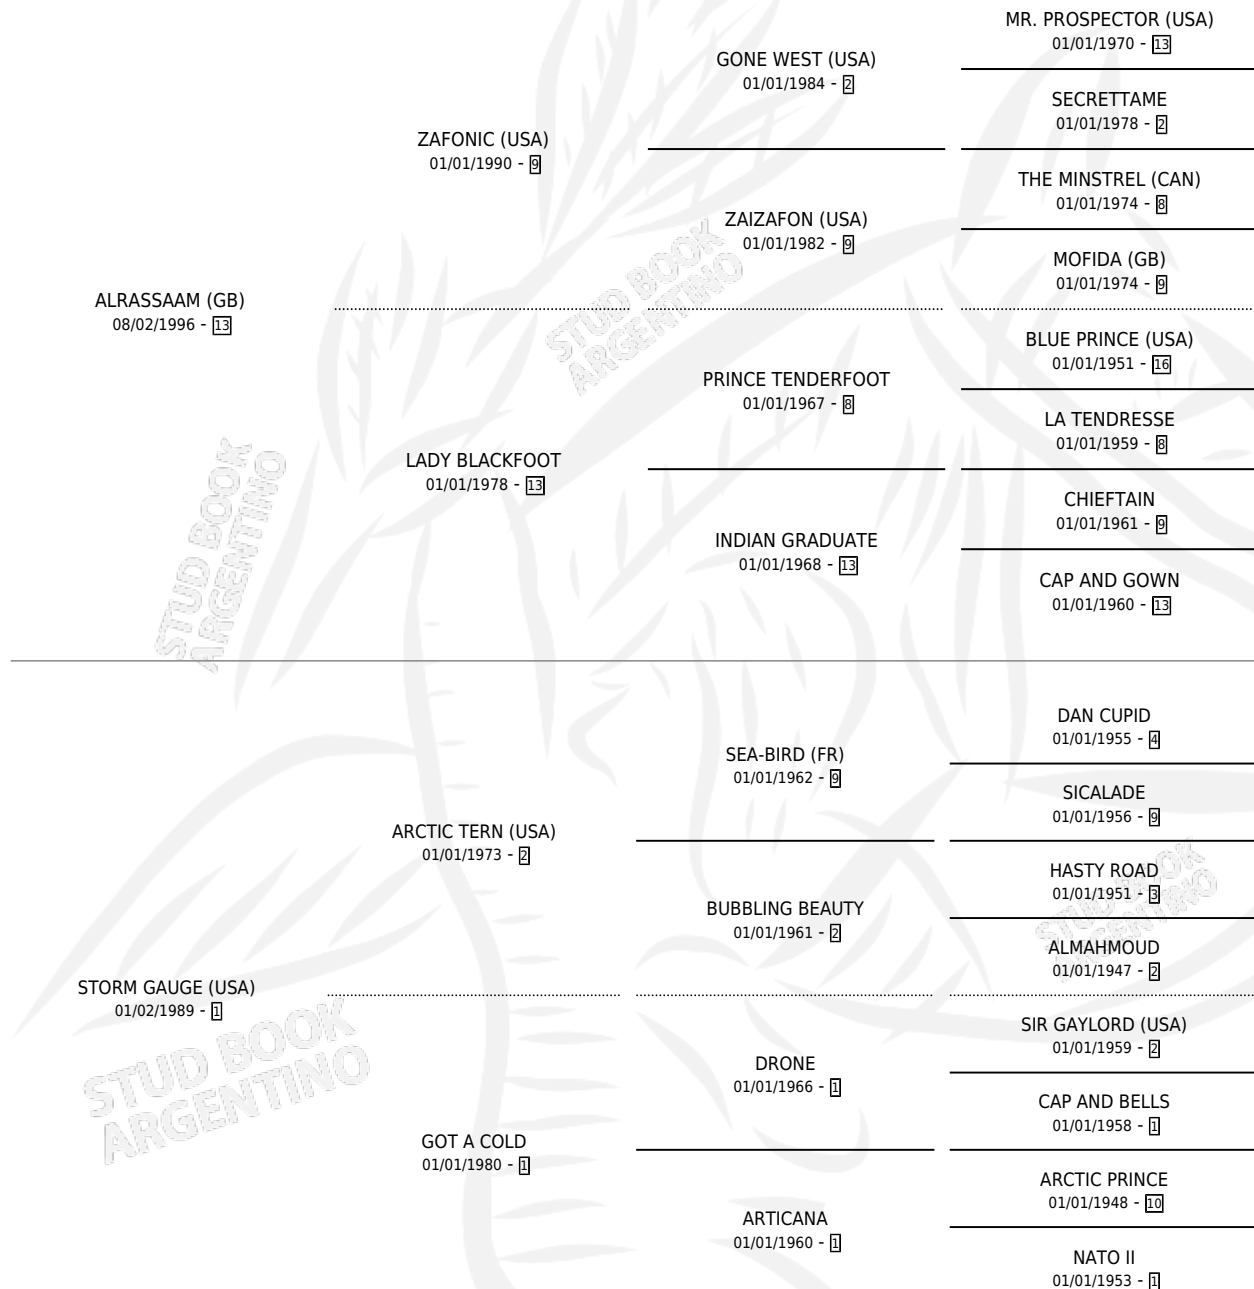

FINURA SAM

por **ALASSAAM (GB)** y **STORM GAUGE (USA)** por **ARCTIC TERN (USA)**

Argentina · Hembra · Alazan · SP · 24/09/2003
Familia 1-w · Volumen 38

ESTADO

TIPIFICACIÓN SANGUÍNEA	✓
TIPIFICACIÓN POR ADN	✓
PASAPORTE	X
IDENTIFICACIÓN POR MICROCHIP	X
REPRODUCTOR	✓

Lugar de nacimiento: Caryjuan
Criador: Caryjuan

~

HIJOS

	MACHOS	HEMBRAS
10 NACIERON	5	5
9 CORRIERON	5	4
6 GANARON	4	2

1	0	0
GANADORES CL	GANADORES GR	GANADORES G1

PEDIGREE

CAMPAÑA

Solo carreras oficiales de Argentina

Ganadora de 5 carreras en San Isidro, Palermo y La Plata - \$139,840, a los 3,4 y 5 años.

POR DISTANCIA

HIPODROMO	CC	1°	2°	3°	4°	5°	NP	CLC	CLG	CLCG1	CLGG1	IMPORTE
LA PLATA	8	2	2	0	3	1	0	0	0	0	0	\$64,140
1400 MTS	3	1	1	0	1	0	0	0	0	0	0	\$35,970
1300 MTS	5	1	1	0	2	1	0	0	0	0	0	\$28,170
PALERMO	10	2	2	0	0	2	4	0	0	0	0	\$52,150
1400 MTS	3	1	0	0	0	1	1	0	0	0	0	\$23,100
1200 MTS	7	1	2	0	0	1	3	0	0	0	0	\$29,050
SAN ISIDRO	5	1	1	0	0	1	2	0	0	0	0	\$23,550
1600 MTS	1	0	0	0	0	0	1	0	0	0	0	\$0
1400 MTS	4	1	1	0	0	1	1	0	0	0	0	\$23,550