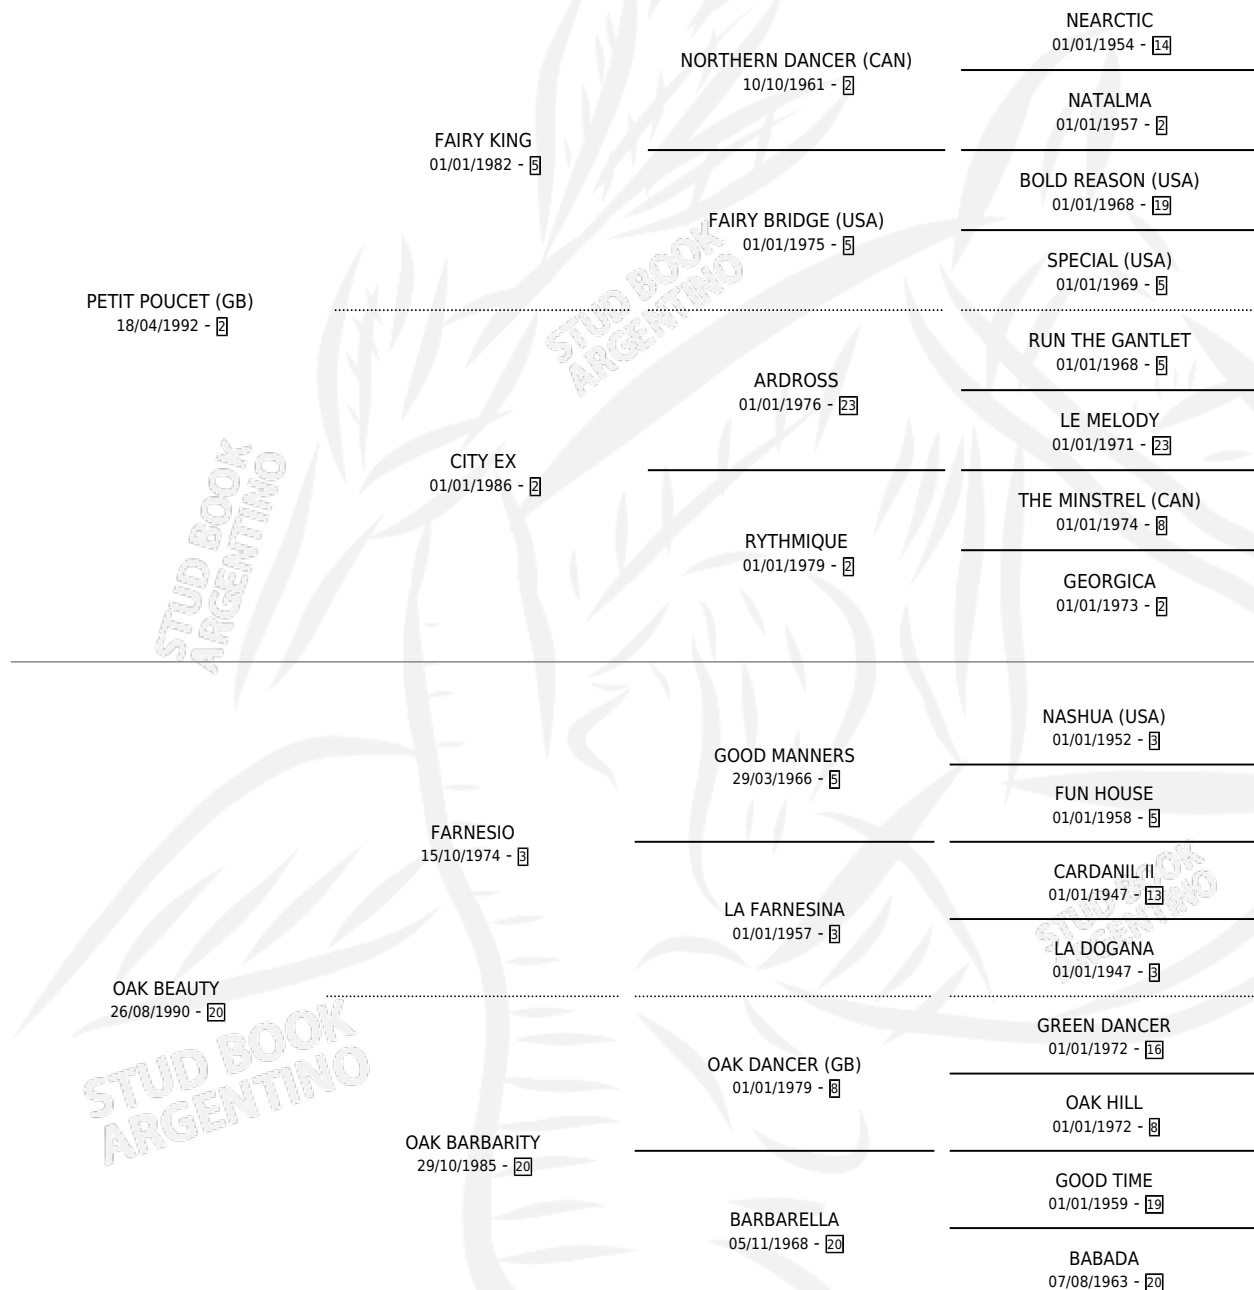

BEAUTY BEAT

por **PETIT POU CET (GB)** y **OAK BEAUTY** por **FARNESIO**

Argentina · Hembra · Zaino Doradillo · SP · 27/08/2003
Familia 20 · Volumen 38

ESTADO

TIPIFICACIÓN SANGUÍNEA	✓
TIPIFICACIÓN POR ADN	✓
PASAPORTE	X
IDENTIFICACIÓN POR MICROCHIP	X
REPRODUCTOR	✓

Lugar de nacimiento: El Turf

Criador: El Turf

~

HIJOS

	MACHOS	HEMBRAS
1 NACIERON	1	0

SIN ACTUACIONES

PEDIGREE