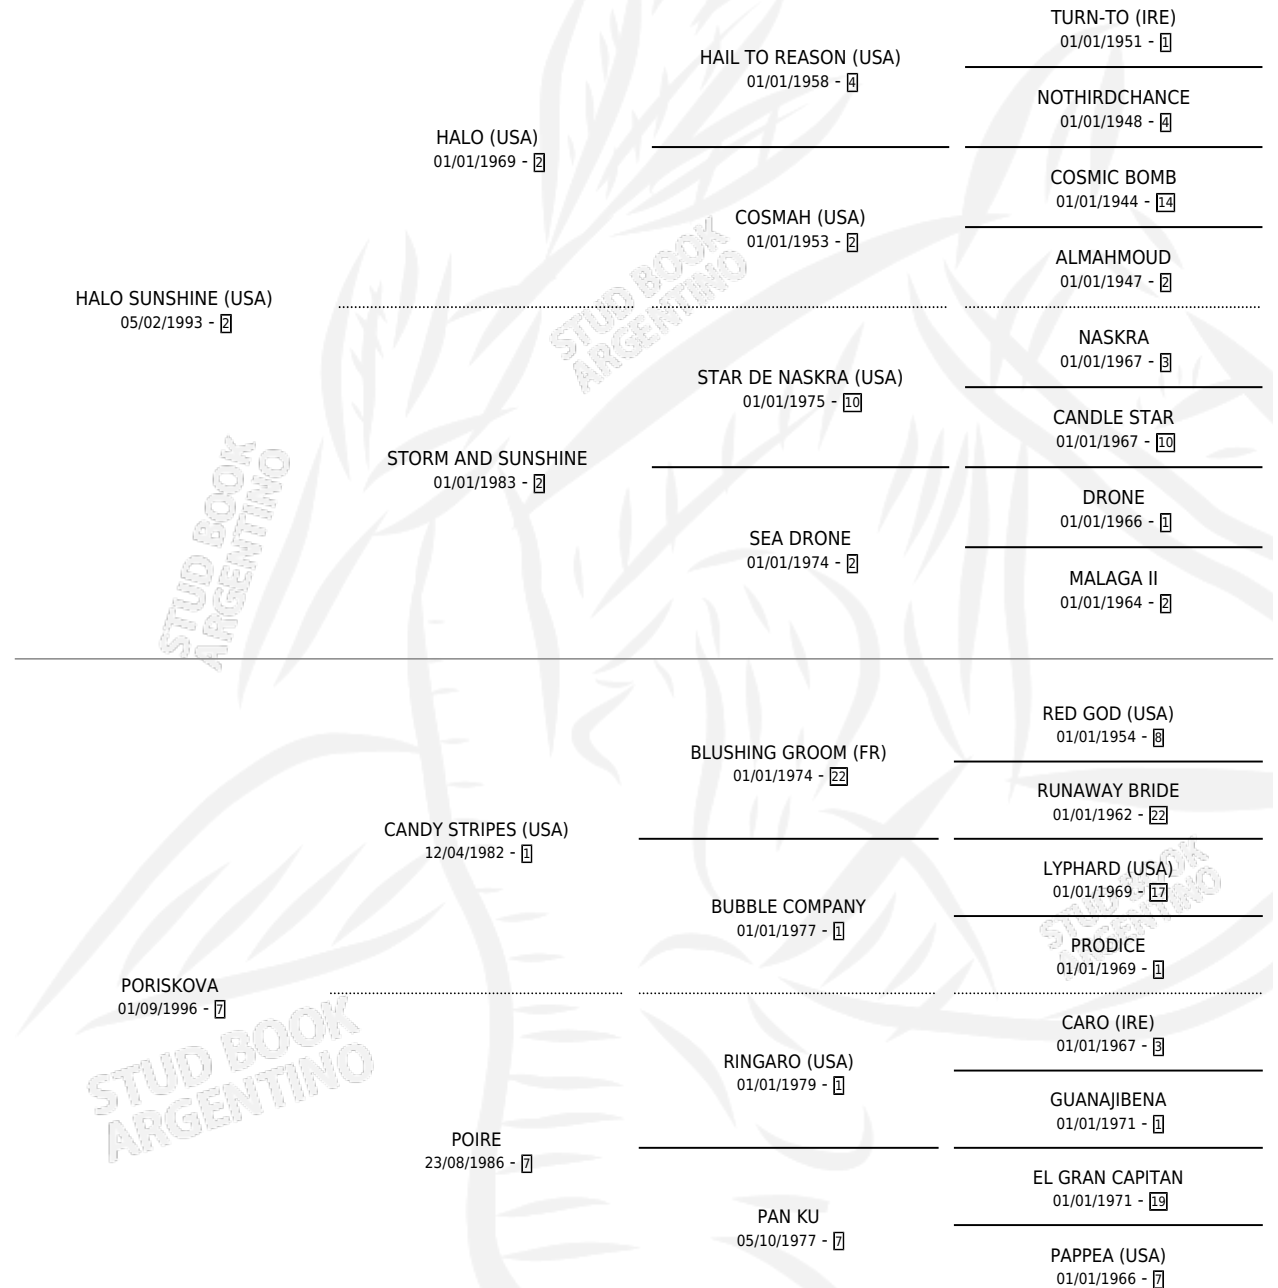

# PORCUPINE

por HALO SUNSHINE (USA) y PORISKOVA por CANDY STRIPES (USA)

Argentina · Macho · Zaino · SP · 02/09/2003  
Familia 7 · Volumen 38

## ESTADO

TIPIFICACIÓN SANGUÍNEA	✓
TIPIFICACIÓN POR ADN	✓
PASAPORTE	X
IDENTIFICACIÓN POR MICROCHIP	X
REPRODUCTOR	X

**Lugar de nacimiento:** El Turf  
**Criador:** El Turf

## PEDIGREE

**EXPORTACIÓN / IMPORTACIÓN**

FECHA	MOVIMIENTO	PAÍS
10/07/2008	EXPORTADO	URUGUAY

~

**CAMPAÑA**

Solo carreras oficiales de Argentina