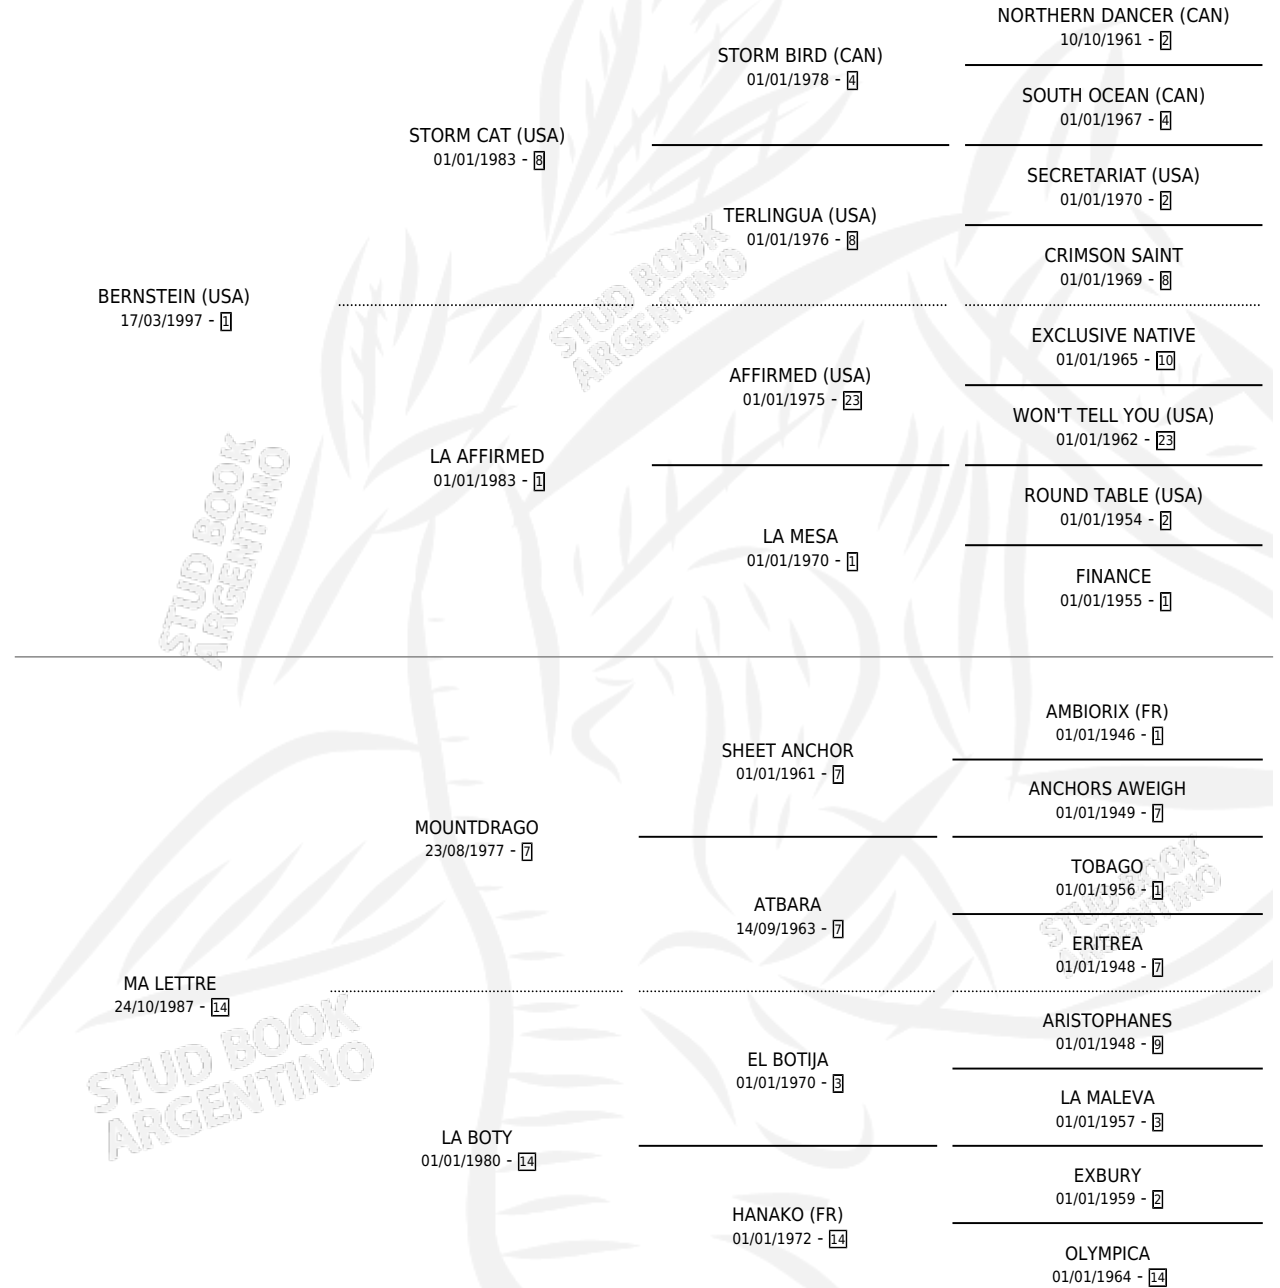

STORM LETTER

por **BERNSTEIN (USA)** y **MA LETTRE** por **MOUNTDRAGO**

Argentina · Macho · Zaino · SP · 07/09/2003
Familia 14 · Volumen 38

ESTADO

TIPIFICACIÓN SANGUÍNEA	✓
TIPIFICACIÓN POR ADN	✓
PASAPORTE	X
IDENTIFICACIÓN POR MICROCHIP	X
REPRODUCTOR	X

Lugar de nacimiento: La Biznaga

Criador: La Biznaga

PEDIGREE

EXPORTACIÓN / IMPORTACIÓN

FECHA	MOVIMIENTO	PAÍS
23/09/2005	EXPORTADO	HONG KONG

STORM LETTER

Datos oficiales del Stud Book Argentino

Documento generado el 06/05/2026