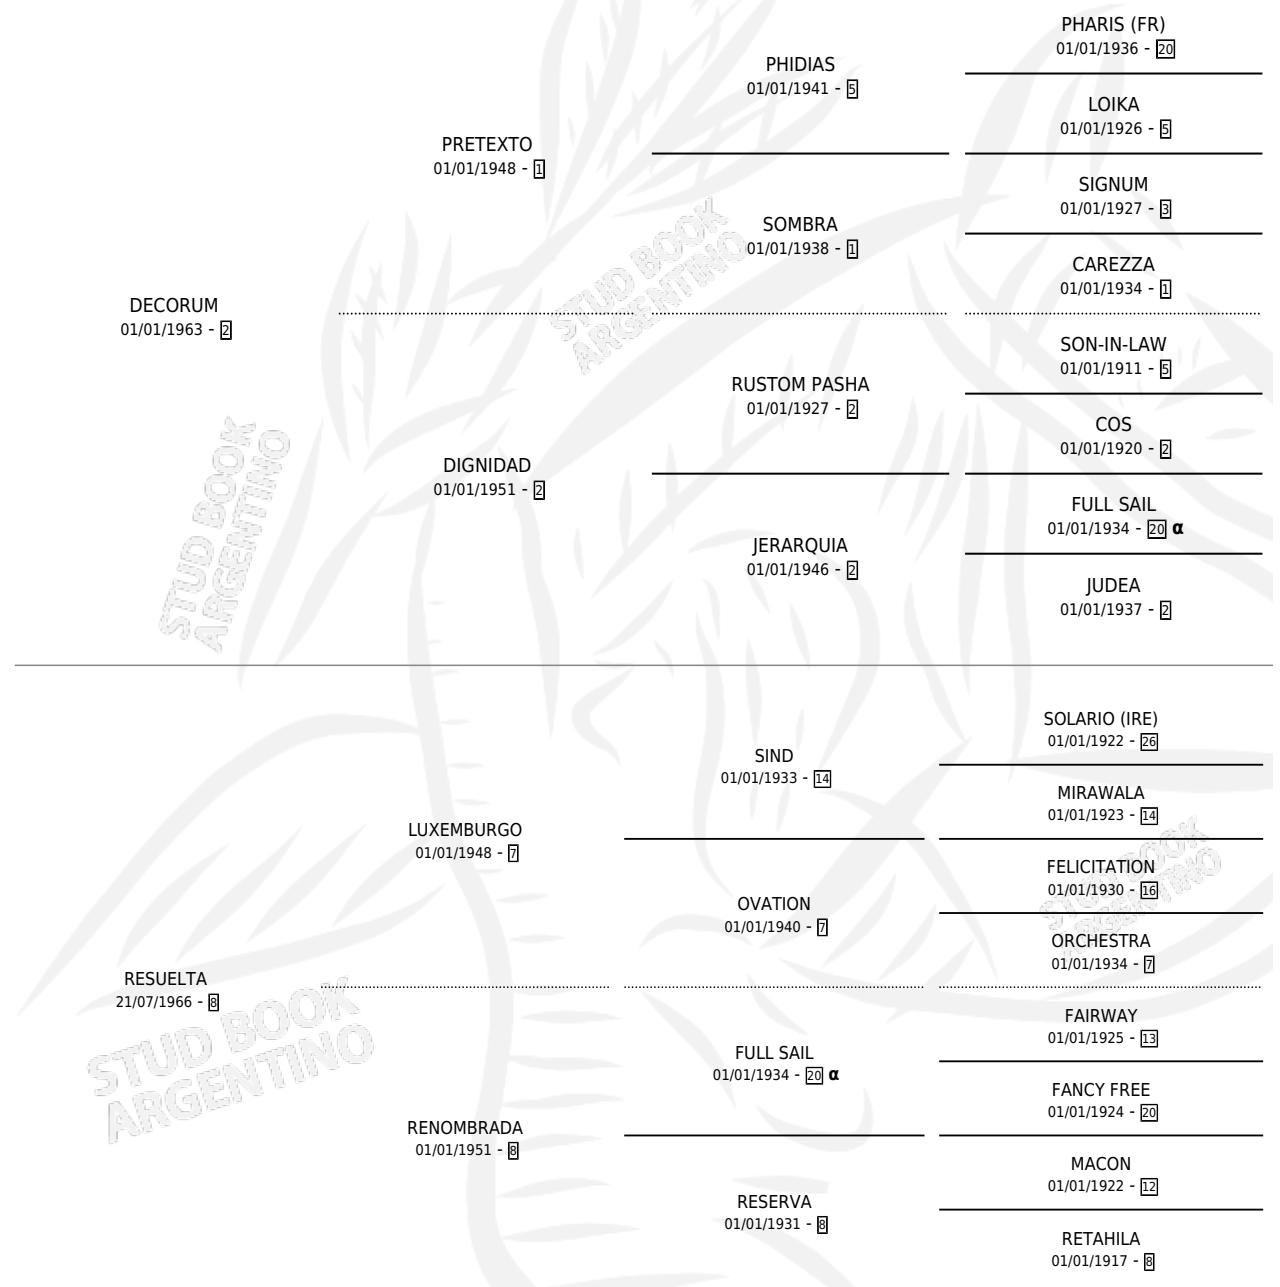

RECOURSE

por DECORUM y RESUELTA por LUXEMBURGO

Argentina · Macho · Alazan · SP · 08/10/1974
Familia 8-k · Volumen 28

ESTADO

TIPIFICACIÓN SANGUÍNEA	X
TIPIFICACIÓN POR ADN	X
PASAPORTE	X
IDENTIFICACIÓN POR MICROCHIP	X
REPRODUCTOR	X

Lugar de nacimiento: Campo particular

Criador: Sin dato

PEDIGREE

INBREEDING : α

RECOURSE

Datos oficiales del Stud Book Argentino

Documento generado el 01/05/2026

studbook.org.ar