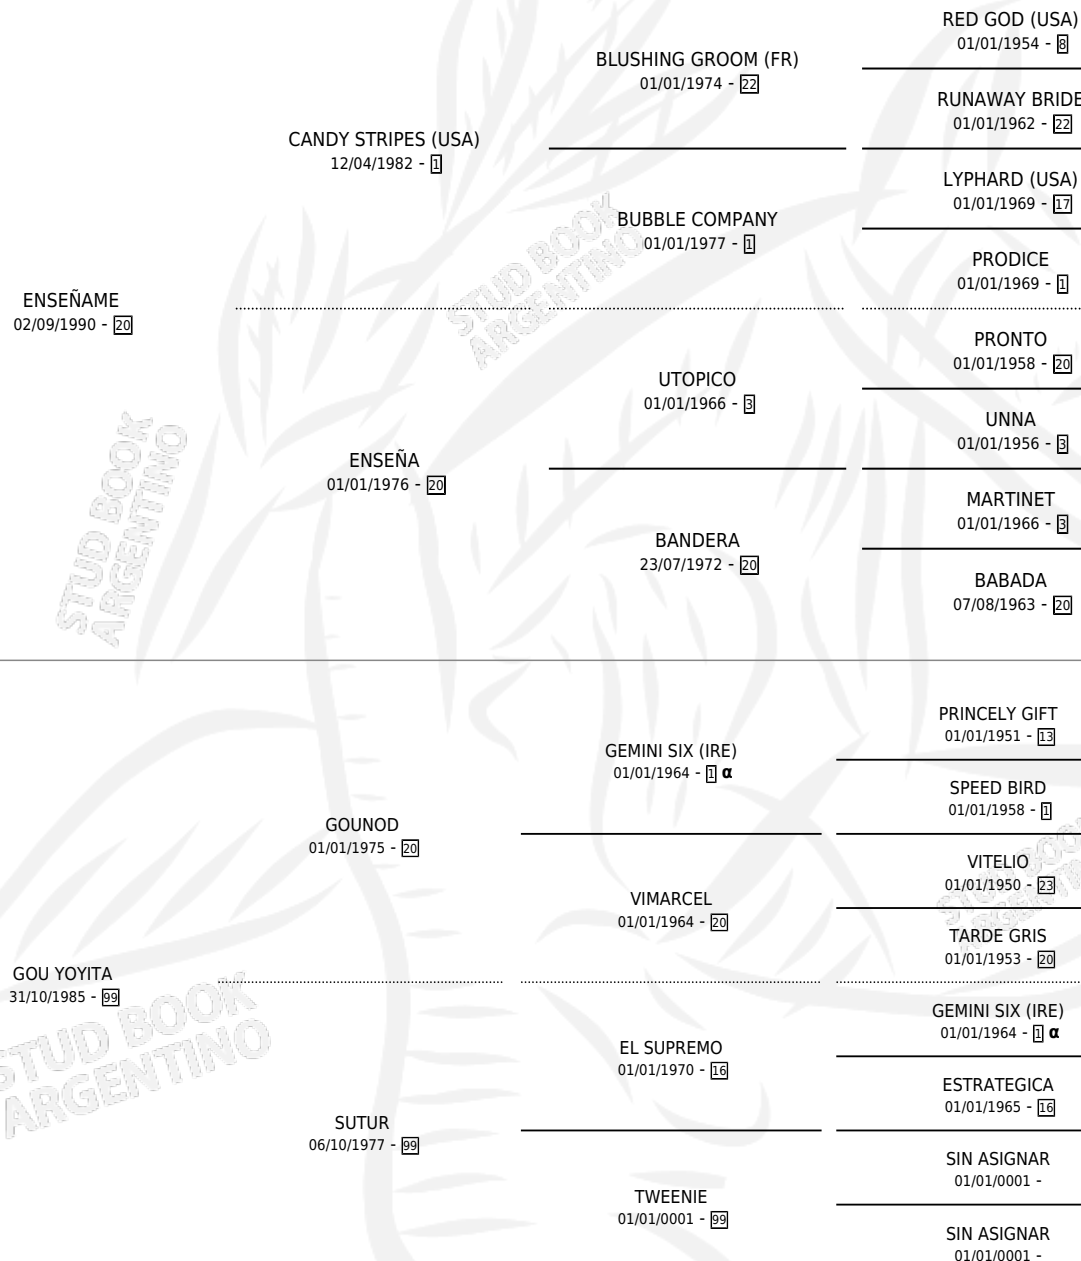

ENTGELT

por **ENSEÑAME** y **GOU YOYITA** por **GOUNOD**

Argentina · Macho · Alazan · SP · 02/09/2003
Familia 99 · Volumen 38

ESTADO

TIPIFICACIÓN SANGUÍNEA	✓
TIPIFICACIÓN POR ADN	X
PASAPORTE	X
IDENTIFICACIÓN POR MICROCHIP	X
REPRODUCTOR	X

Lugar de nacimiento: Pluma De Oro

Criador: Pluma De Oro

PEDIGREE

INBREEDING : α

CAMPAÑA

Solo carreras oficiales de Argentina

POR EDAD

EDAD	CC	1°	2°	3°	4°	5°	NP	CLC	CLG	CLCG1	CLGG1	IMPORTE	GANANCIA / CC
3 AÑOS	1	0	0	0	0	0	1	0	0	0	0	\$0	\$0
TOTALES	1	0	0	0	0	0	1	0	0	0	0	\$0	\$0
%		0.0%	0.0%	0.0%	0.0%	0.0%	100%	0.0%	0.0%	0.0%	0.0%		