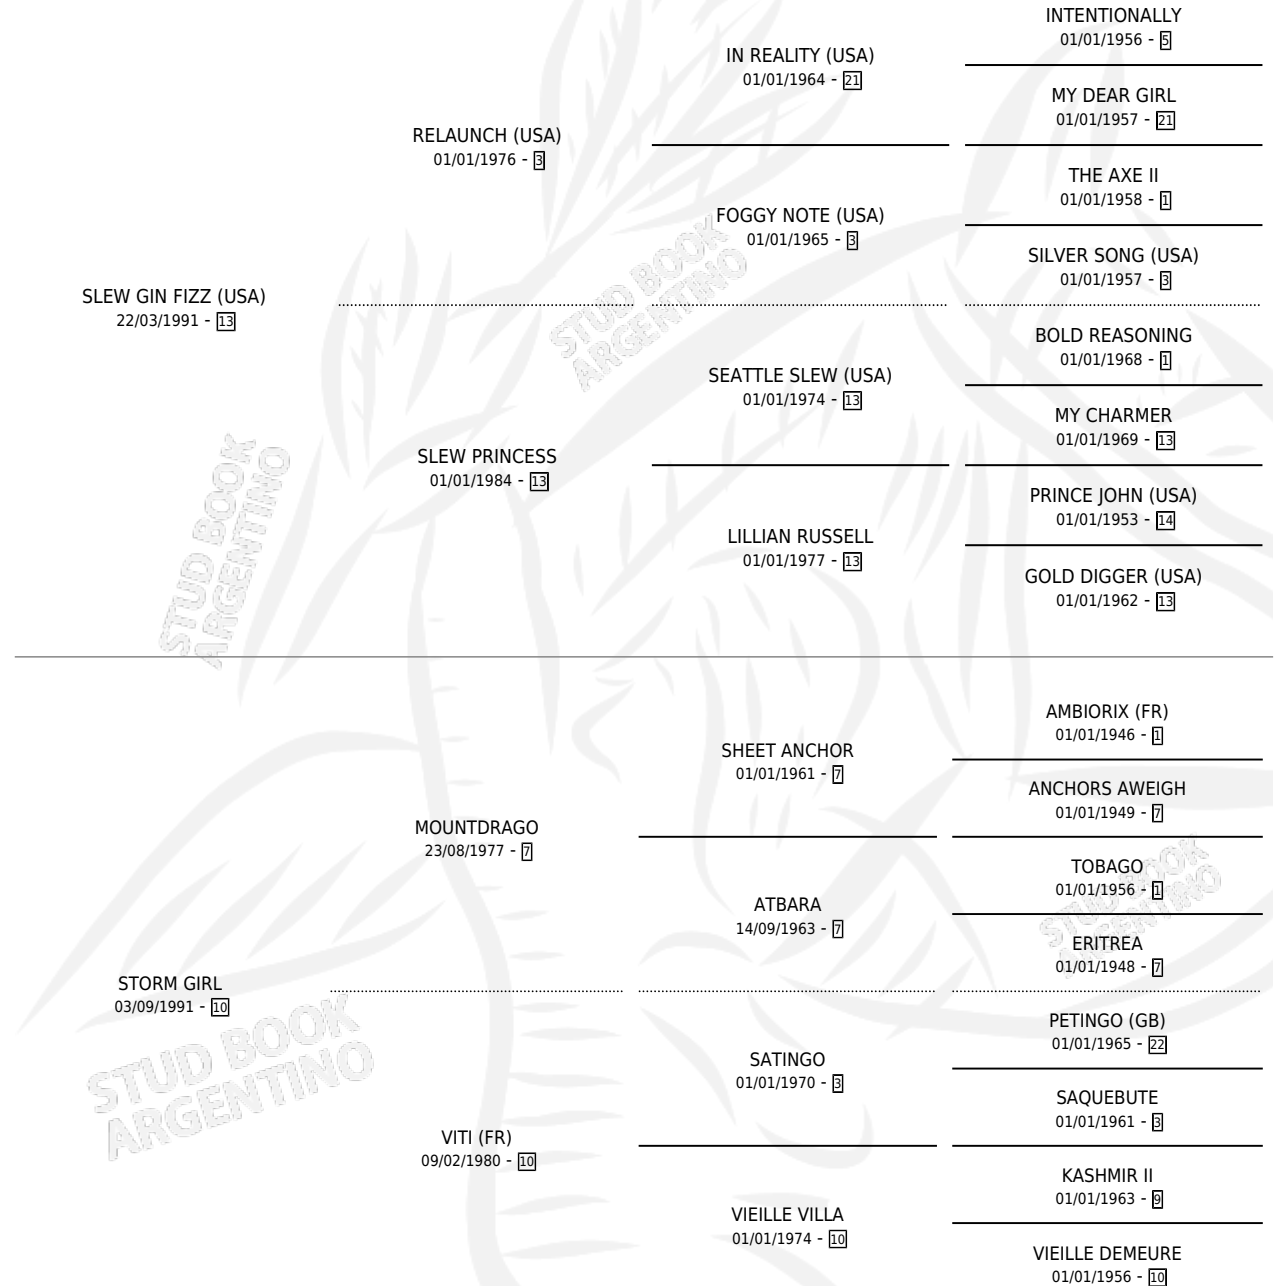

IGUATEMI

por **SLEW GIN FIZZ (USA)** y **STORM GIRL** por **MOUNTDRAGO**

Argentina · Macho · Tordillo · SP · 01/09/2003
Familia 10-e · Volumen 38

ESTADO

TIPIFICACIÓN SANGUÍNEA	✓
TIPIFICACIÓN POR ADN	X
PASAPORTE	X
IDENTIFICACIÓN POR MICROCHIP	X
REPRODUCTOR	X

Lugar de nacimiento: El Alfalfar

Criador: Haras Rio Claro S. A.

PEDIGREE

CAMPAÑA

Solo carreras oficiales de Argentina

POR EDAD

EDAD	CC	1°	2°	3°	4°	5°	NP	CLC	CLG	CLCG1	CLGG1	IMPORTE	GANANCIA / CC
2 AÑOS	1	0	0	0	0	0	1	0	0	0	0	\$0	\$0
TOTALES	1	0	0	0	0	0	1	0	0	0	0	\$0	\$0
%		0.0%	0.0%	0.0%	0.0%	0.0%	100%	0.0%	0.0%	0.0%	0.0%		