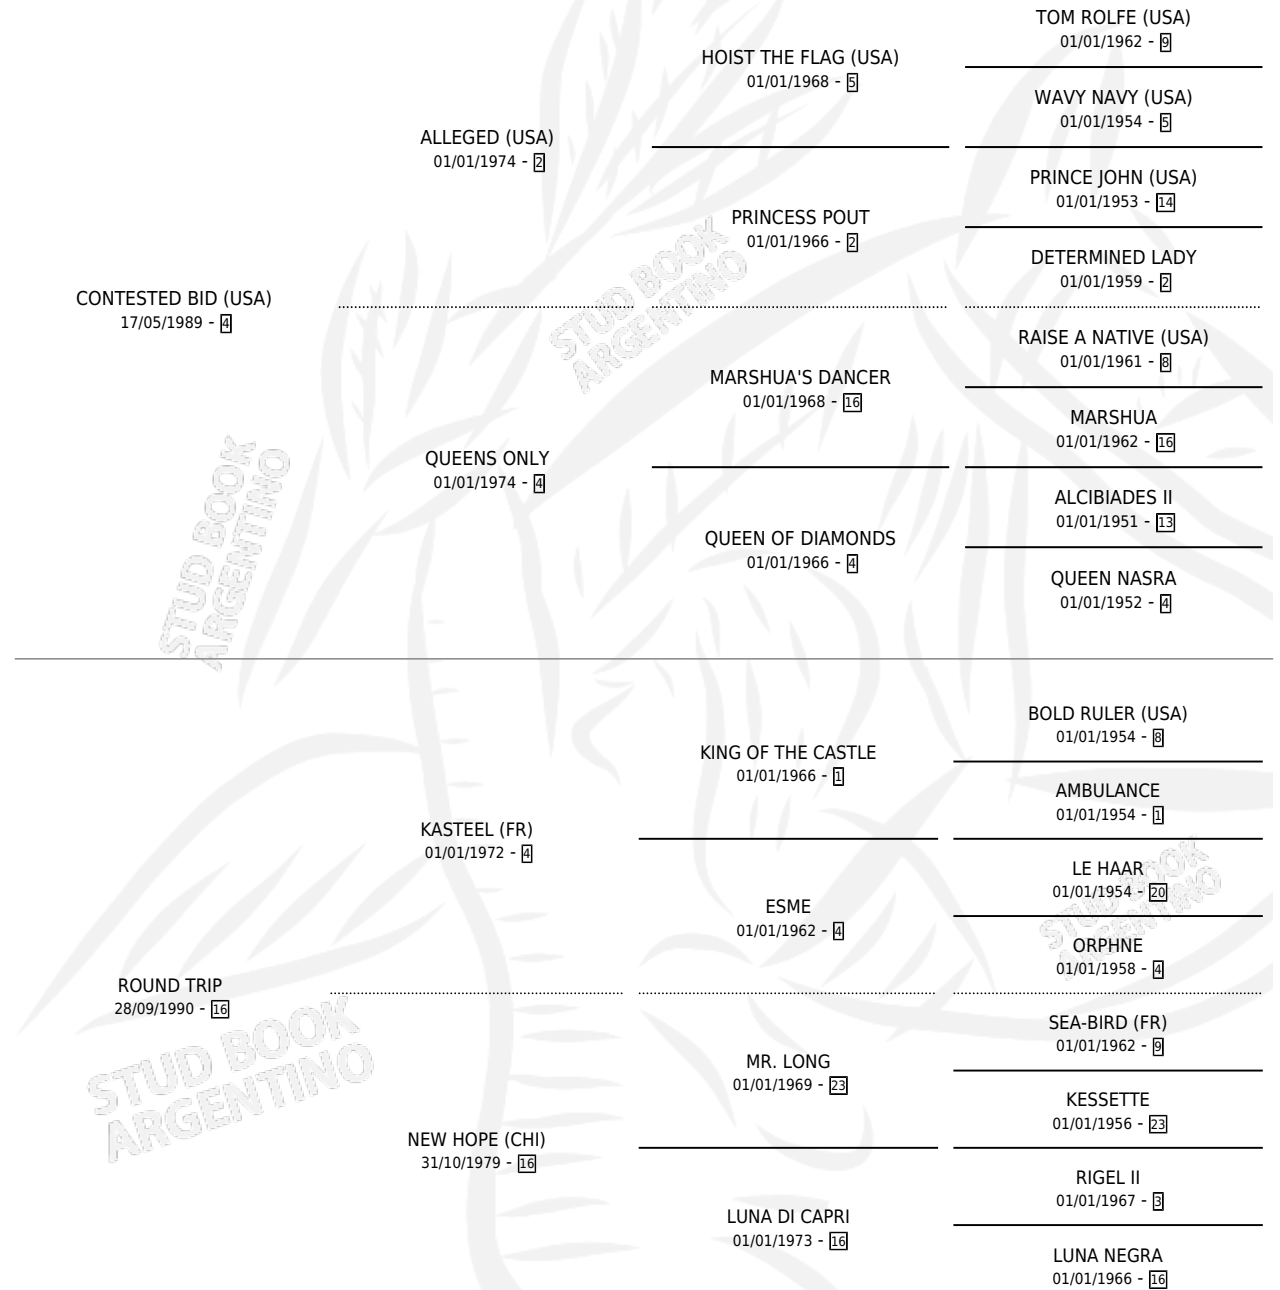

ITATIAIA

por **CONTESTED BID (USA)** y **ROUND TRIP** por **KASTEEL (FR)**

Argentina · Hembra · Zaino Doradillo · SP · 04/09/2003
Familia 16-h · Volumen 38

ESTADO

TIPIFICACIÓN SANGUÍNEA	✓
TIPIFICACIÓN POR ADN	✓
PASAPORTE	X
IDENTIFICACIÓN POR MICROCHIP	X
REPRODUCTOR	X

Lugar de nacimiento: El Alfalfar

Criador: Haras Rio Claro S. A.

PEDIGREE

CAMPAÑA

Solo carreras oficiales de Argentina

POR EDAD

EDAD	CC	1°	2°	3°	4°	5°	NP	CLC	CLG	CLCG1	CLGG1	IMPORTE	GANANCIA / CC
4 AÑOS	4	0	0	0	0	0	4	0	0	0	0	\$0	\$0
5 AÑOS	4	0	0	0	0	0	4	0	0	0	0	\$0	\$0
6 AÑOS	7	0	0	0	0	0	7	0	0	0	0	\$0	\$0
7 AÑOS	1	0	0	0	0	0	1	0	0	0	0	\$0	\$0
TOTALES	16	0	0	0	0	0	16	0	0	0	0	\$0	\$0
%		0.0%	0.0%	0.0%	0.0%	0.0%	100%	0.0%	0.0%	0.0%	0.0%		