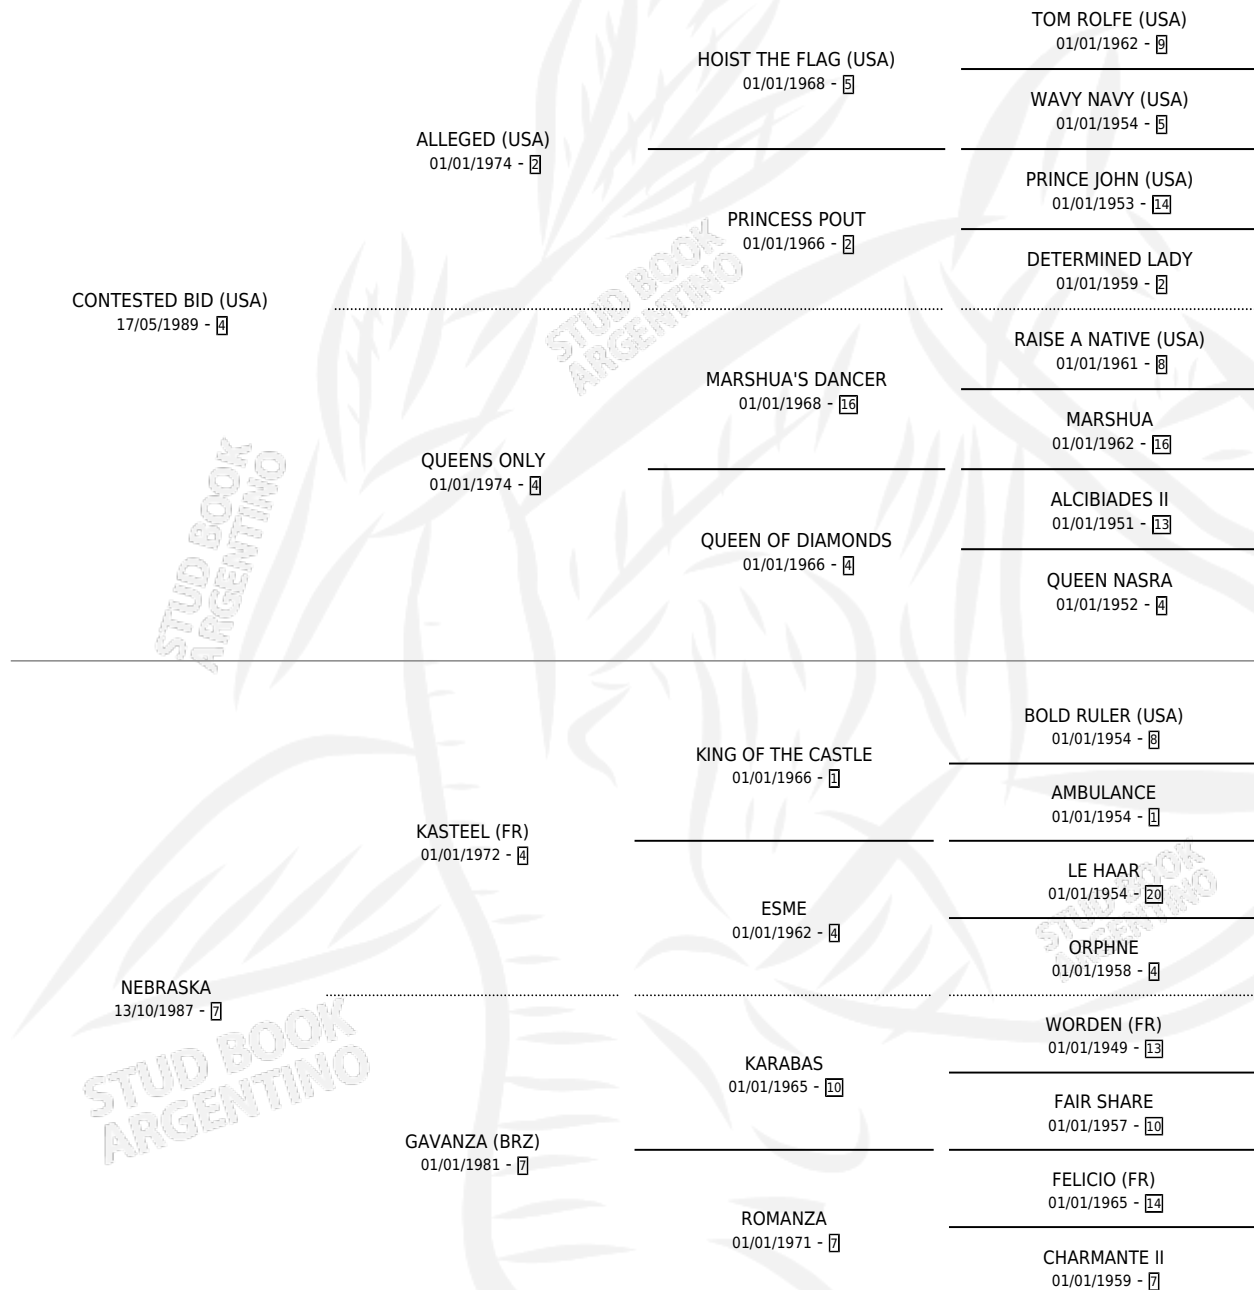

IGARAPE

por **CONTESTED BID (USA)** y **NEBRASKA** por **KASTEEL (FR)**

Argentina · Hembra · Zaino Doradillo · SP · 20/09/2003
Familia 7-a · Volumen 38

ESTADO

TIPIFICACIÓN SANGUÍNEA	✓
TIPIFICACIÓN POR ADN	✓
PASAPORTE	X
IDENTIFICACIÓN POR MICROCHIP	X
REPRODUCTOR	✓

Lugar de nacimiento: El Alfalfar
Criador: Haras Rio Claro S. A.

~

HIJOS

	MACHOS	HEMBRAS
14 NACIERON	5	9
10 CORRIERON	5	5
8 GANARON	4	4
0 GANADORES CL	0 GANADORES GR	0 GANADORES G1

PEDIGREE