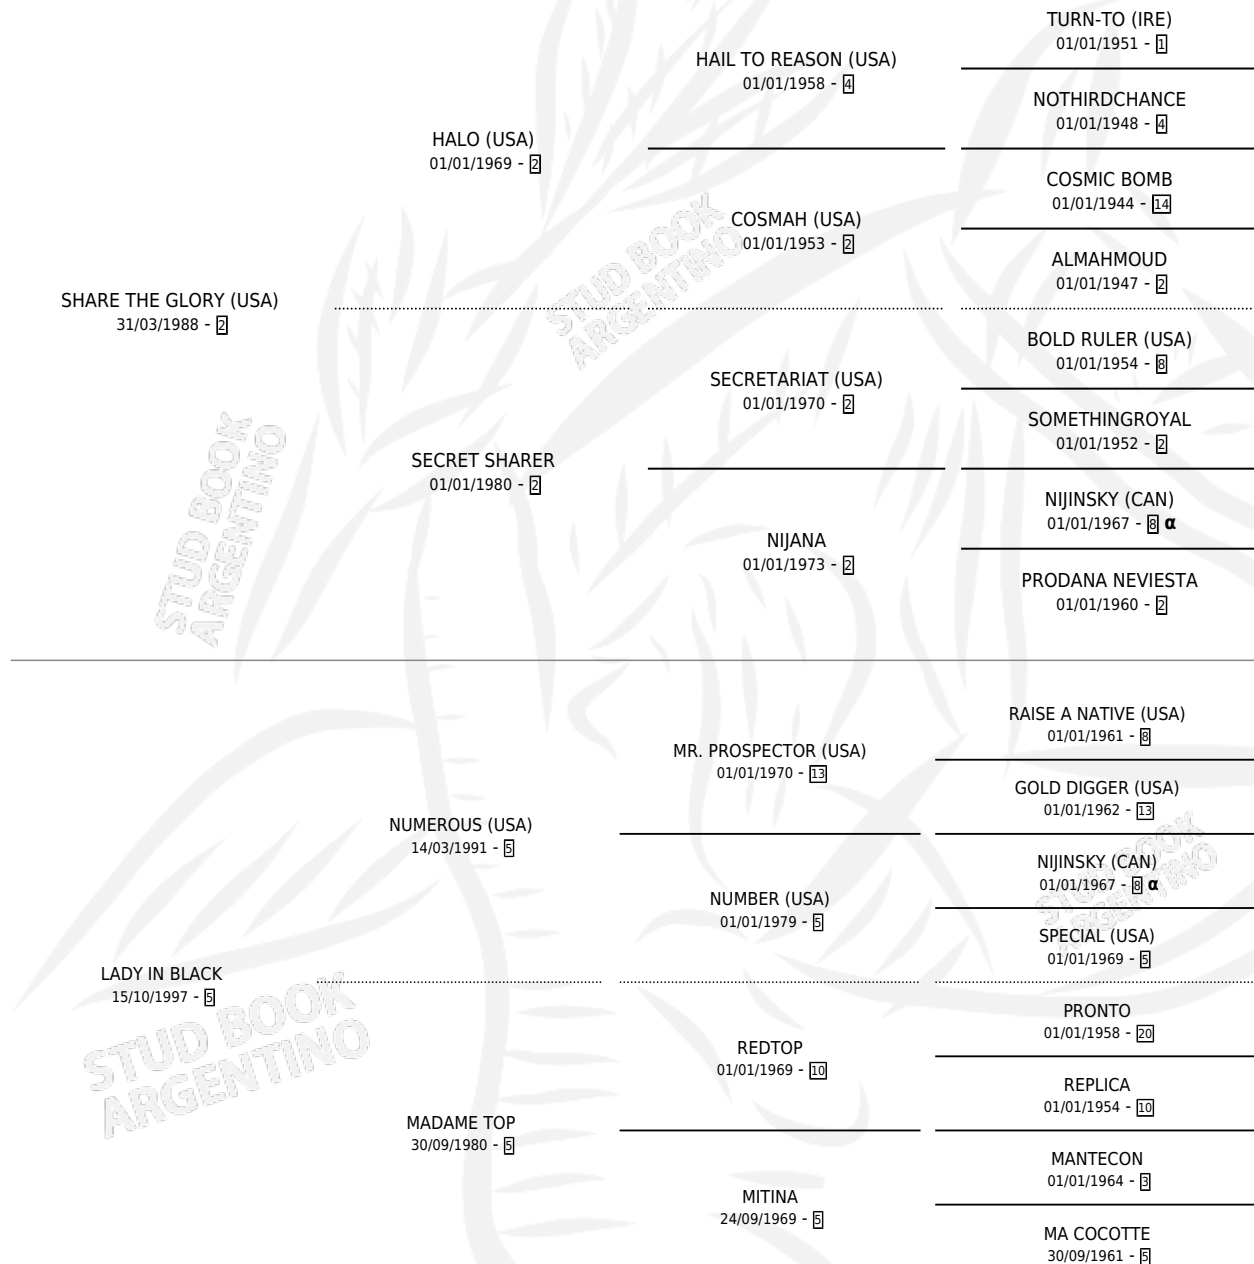

LADY SHANUM

por **SHARE THE GLORY (USA)** y **LADY IN BLACK** por **NUMEROUS (USA)**

Argentina · Hembra · Zaino · SP · 10/09/2003
Familia 5-c · Volumen 38

ESTADO

TIPIFICACIÓN SANGUÍNEA	✓
TIPIFICACIÓN POR ADN	✓
PASAPORTE	X
IDENTIFICACIÓN POR MICROCHIP	X
REPRODUCTOR	✓

Lugar de nacimiento: Don Yeye
Criador: Palmeiro Sergio Gabriel

~

HIJOS

	MACHOS	HEMBRAS
5 NACIERON	3	2
2 CORRIERON	1	1

SIN ACTUACIONES

PEDIGREE

INBREEDING : α

CAMPAÑA

Solo carreras oficiales de Argentina

POR EDAD

EDAD	CC	1°	2°	3°	4°	5°	NP	CLC	CLG	CLCG1	CLGG1	IMPORTE	GANANCIA / CC
3 AÑOS	1	0	0	0	0	0	1	0	0	0	0	\$0	\$0
TOTALES	1	0	0	0	0	0	1	0	0	0	0	\$0	\$0
%		0.0%	0.0%	0.0%	0.0%	0.0%	100%	0.0%	0.0%	0.0%	0.0%		