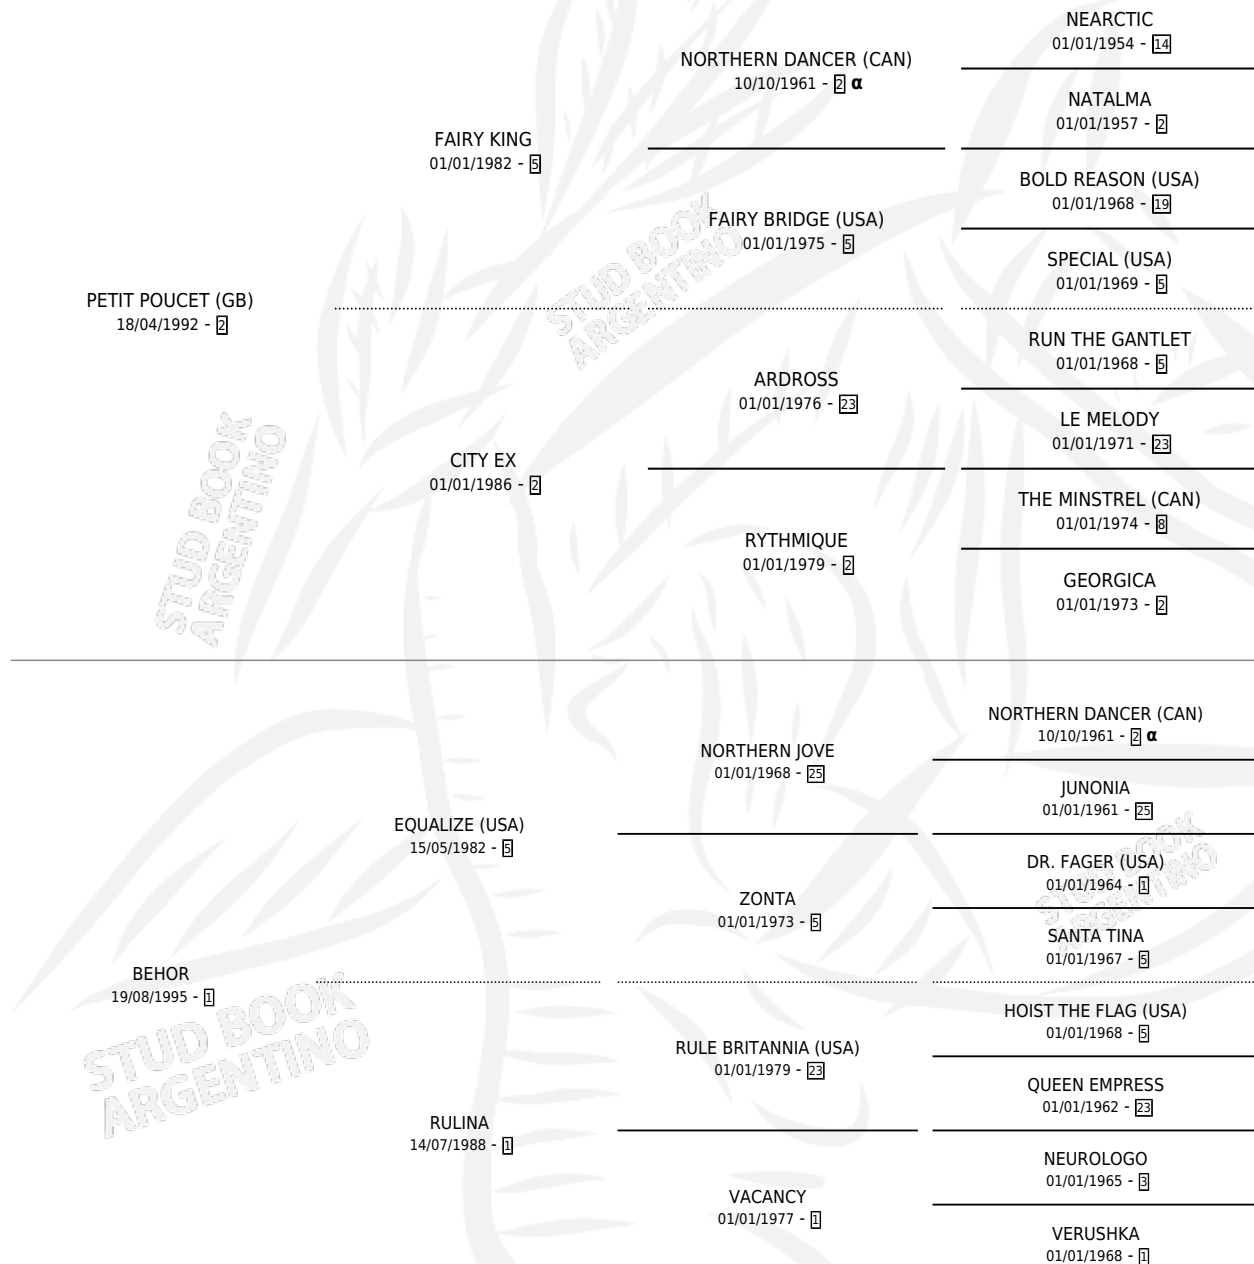

BON POU CET

por **PETIT POU CET (GB)** y **BEHOR** por **EQUALIZE (USA)**

Argentina · Macho · Zaino · SP · 26/09/2003
Familia 1-e · Volumen 38

ESTADO

TIPIFICACIÓN SANGUÍNEA	✓
TIPIFICACIÓN POR ADN	✓
PASAPORTE	X
IDENTIFICACIÓN POR MICROCHIP	X
REPRODUCTOR	X

Lugar de nacimiento: La Numancia

Criador: Sin dato

PEDIGREE

INBREEDING : α