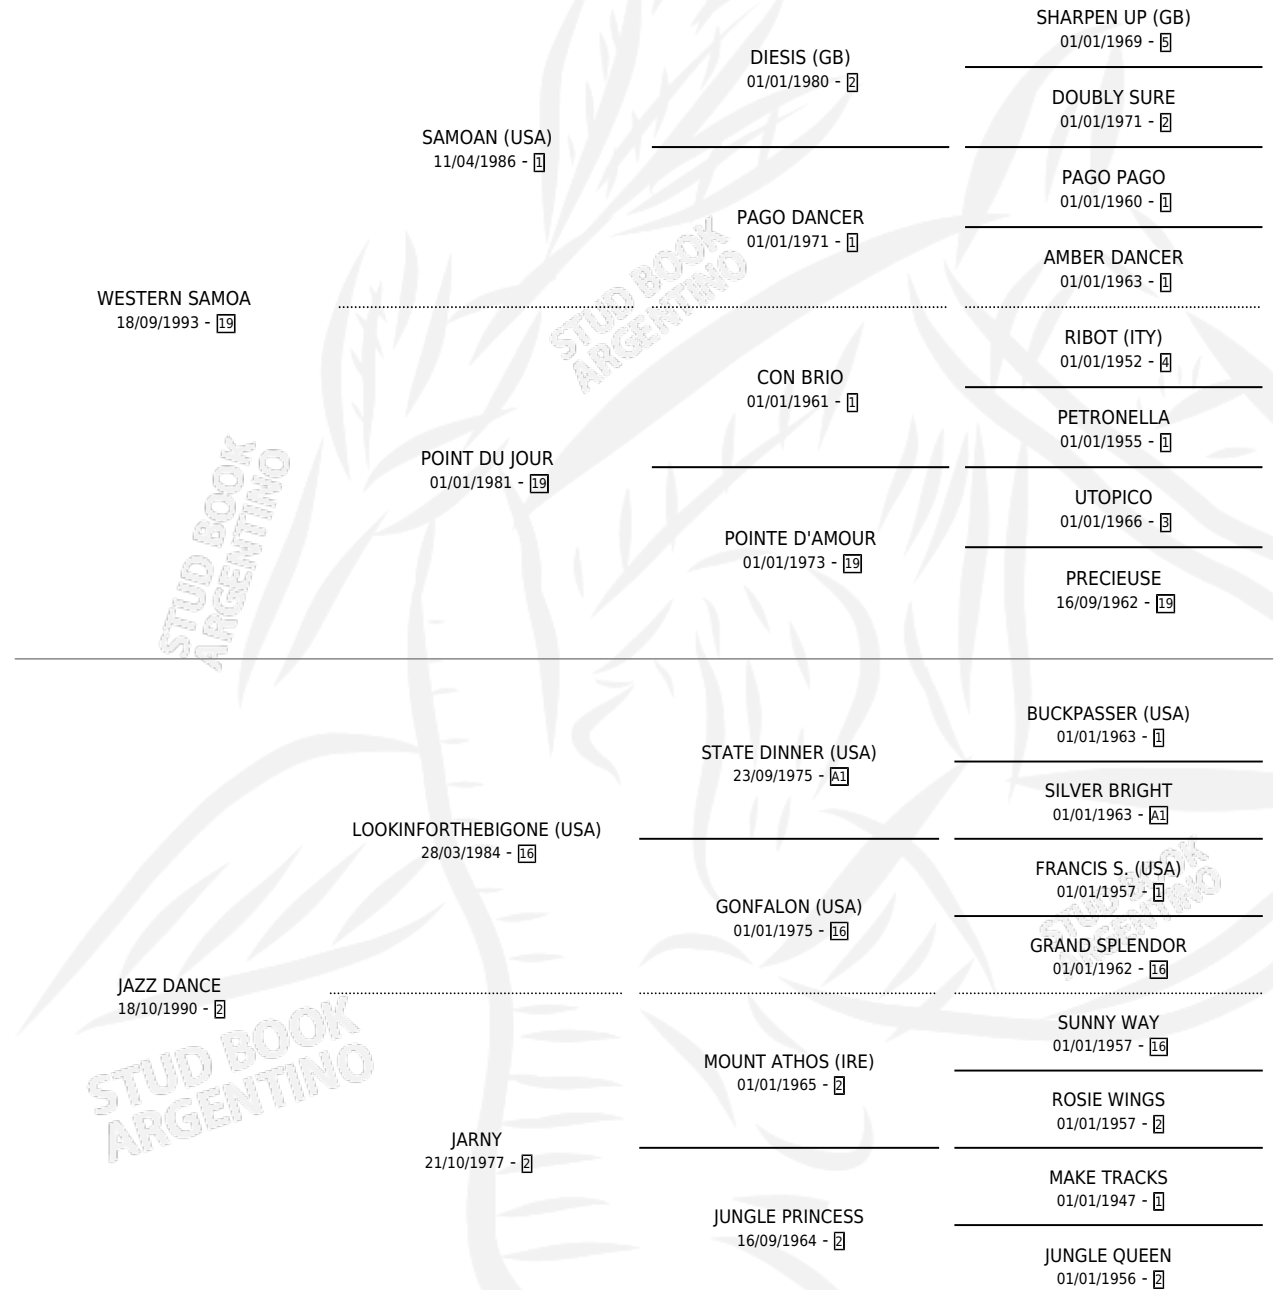

JAZZ RULES

por WESTERN SAMOA y JAZZ DANCE por
LOOKINFORTHEBIGONE (USA)

Argentina · Macho · Zaino Doradillo · SP · 17/09/2003
Familia 2-g · Volumen 38

ESTADO

TIPIFICACIÓN SANGUÍNEA	✓
TIPIFICACIÓN POR ADN	✓
PASAPORTE	X
IDENTIFICACIÓN POR MICROCHIP	X
REPRODUCTOR	X

Lugar de nacimiento: Lomas Altas

Criador: Lomas Altas

PEDIGREE

CAMPAÑA

Solo carreras oficiales de Argentina

POR EDAD

EDAD	CC	1°	2°	3°	4°	5°	NP	CLC	CLG	CLCG1	CLGG1	IMPORTE	GANANCIA / CC
3 AÑOS	5	2	0	1	0	0	2	0	0	0	0	\$49,450	\$9,890
4 AÑOS	6	2	0	1	0	3	0	3	0	0	0	\$68,500	\$11,417
5 AÑOS	1	0	0	0	0	1	0	1	0	1	0	\$3,750	\$3,750
6 AÑOS	7	1	0	1	0	0	5	0	0	0	0	\$21,400	\$3,057
7 AÑOS	2	1	0	0	0	0	1	1	0	0	0	\$20,000	\$10,000
TOTALES	21	6	0	3	0	4	8	5	0	1	0	\$163,100	\$7,767
%		28.6%	0.0%	14.3%	0.0%	19.0%	38.1%	23.8%	0.0%	20.0%	0.0%		