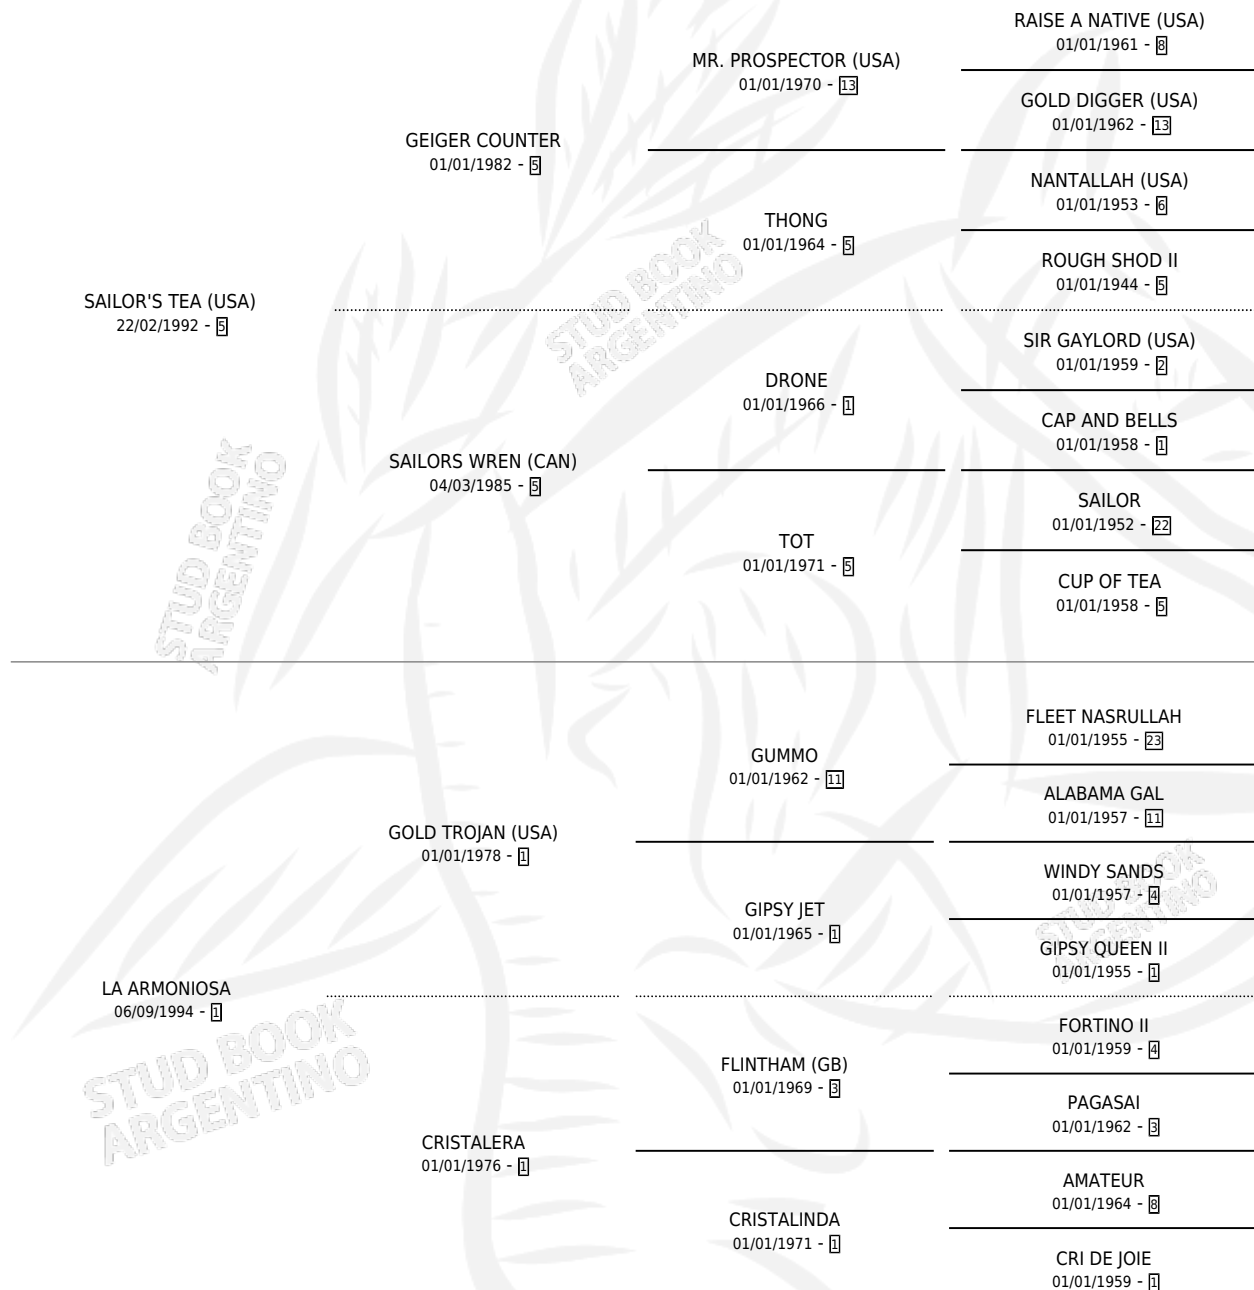

ARMONIOSO TEA

por SAILOR'S TEA (USA) y LA ARMONIOSA por GOLD TROJAN (USA)

Argentina · Macho · Alazan · SP · 08/08/2001
Familia 1-n · Volumen 37

ESTADO

TIPIFICACIÓN SANGUÍNEA	✓
TIPIFICACIÓN POR ADN	X
PASAPORTE	X
IDENTIFICACIÓN POR MICROCHIP	X
REPRODUCTOR	X

Lugar de nacimiento: Maria Del Rosario
Criador: Stieben Hector Edgardo

PEDIGREE

CAMPAÑA

Solo carreras oficiales de Argentina

POR EDAD

EDAD	CC	1°	2°	3°	4°	5°	NP	CLC	CLG	CLCG1	CLGG1	IMPORTE	GANANCIA / CC
3 AÑOS	1	0	0	0	0	0	1	0	0	0	0	\$0	\$0
4 AÑOS	6	1	0	0	0	1	4	0	0	0	0	\$9,375	\$1,563
5 AÑOS	8	1	2	1	1	1	2	0	0	0	0	\$27,275	\$3,409
6 AÑOS	6	1	1	1	0	1	2	1	0	0	0	\$22,870	\$3,812
TOTALES	21	3	3	2	1	3	9	1	0	0	0	\$59,520	\$2,834
%		14.3%	14.3%	9.5%	4.8%	14.3%	42.9%	4.8%	0.0%	0.0%	0.0%		

Ganador de 3 carreras en Palermo - \$59,520, a los 4,5 y 6 años.

POR DISTANCIA

HIPODROMO	CC	1°	2°	3°	4°	5°	NP	CLC	CLG	CLCG1	CLGG1	IMPORTE
ROSARIO	1	0	0	0	0	0	1	0	0	0	0	\$0
1600 MTS	1	0	0	0	0	0	1	0	0	0	0	\$0
LA PLATA	3	0	1	1	0	1	0	0	0	0	0	\$7,870
1600 MTS	3	0	1	1	0	1	0	0	0	0	0	\$7,870
PALERMO	16	3	2	1	1	2	7	0	0	0	0	\$51,650
1600 MTS	6	1	2	1	0	1	1	0	0	0	0	\$25,875
1400 MTS	8	2	0	0	1	0	5	0	0	0	0	\$25,100
1200 MTS	2	0	0	0	0	1	1	0	0	0	0	\$675
SAN ISIDRO	1	0	0	0	0	0	1	0	0	0	0	\$0
1400 MTS	1	0	0	0	0	0	1	0	0	0	0	\$0