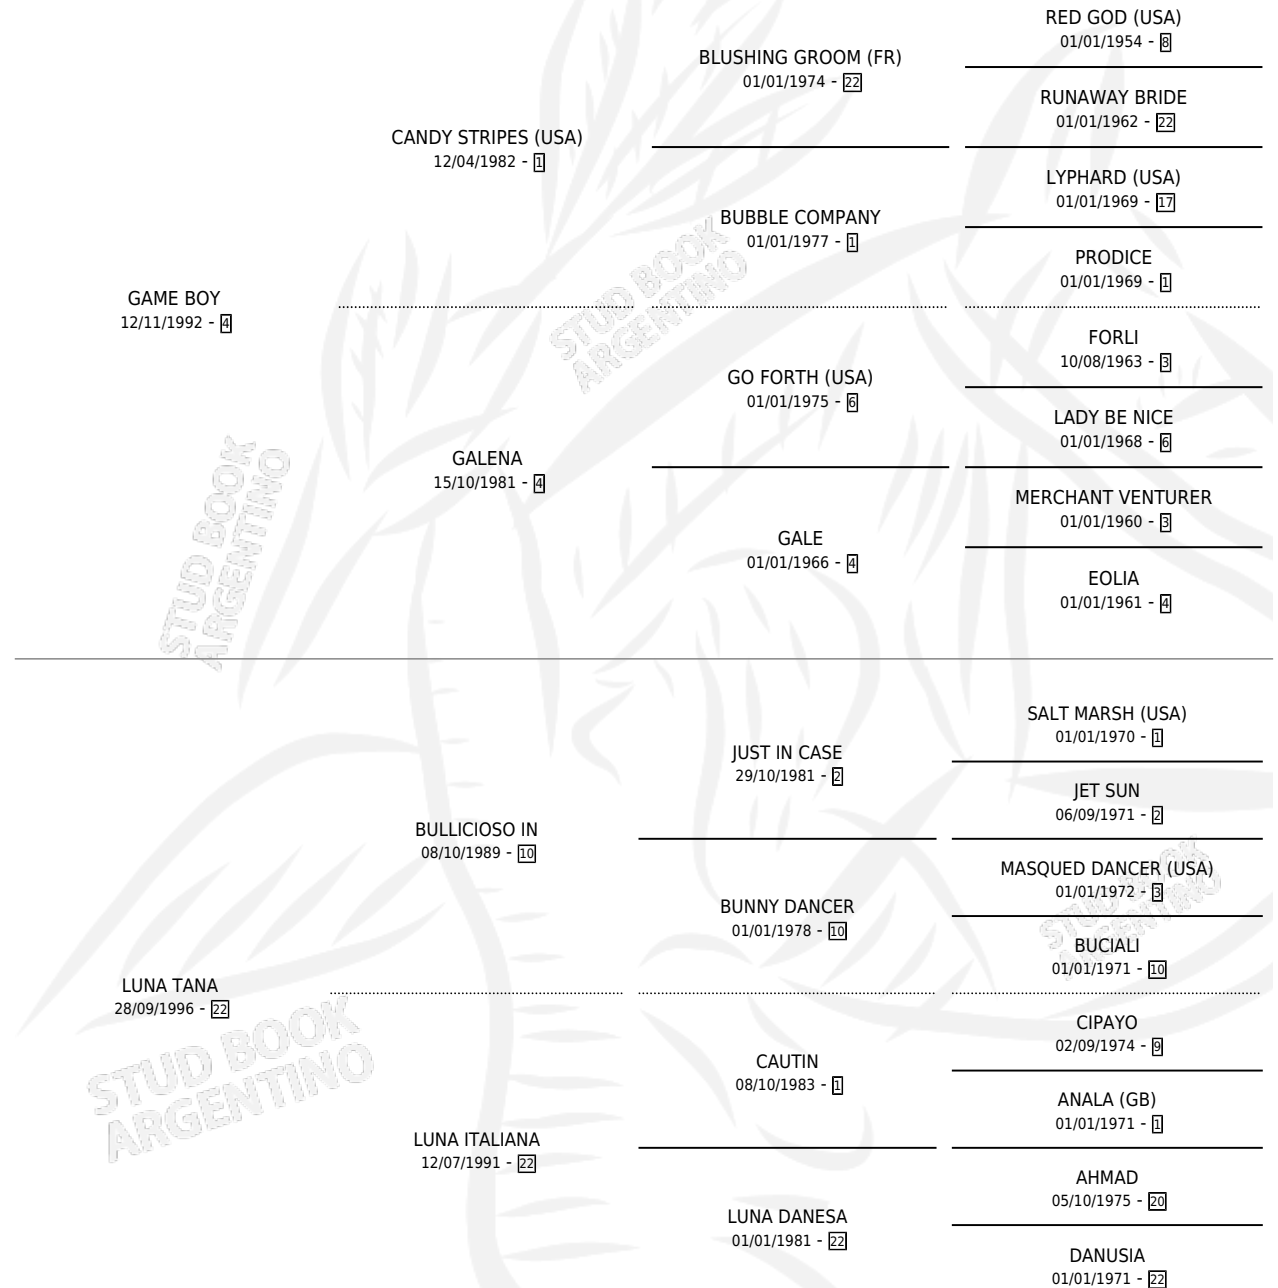

# GAME TANA

por GAME BOY y LUNA TANA por BULLICIOSO IN

Argentina · Hembra · Zaino · SP · 16/10/2001  
Familia 22-a · Volumen 37

## ESTADO

TIPIFICACIÓN SANGUÍNEA	✓
TIPIFICACIÓN POR ADN	X
PASAPORTE	X
IDENTIFICACIÓN POR MICROCHIP	X
REPRODUCTOR	X

**Lugar de nacimiento:** Silvina S

**Criador:** Vallina Miguel Angel

## PEDIGREE