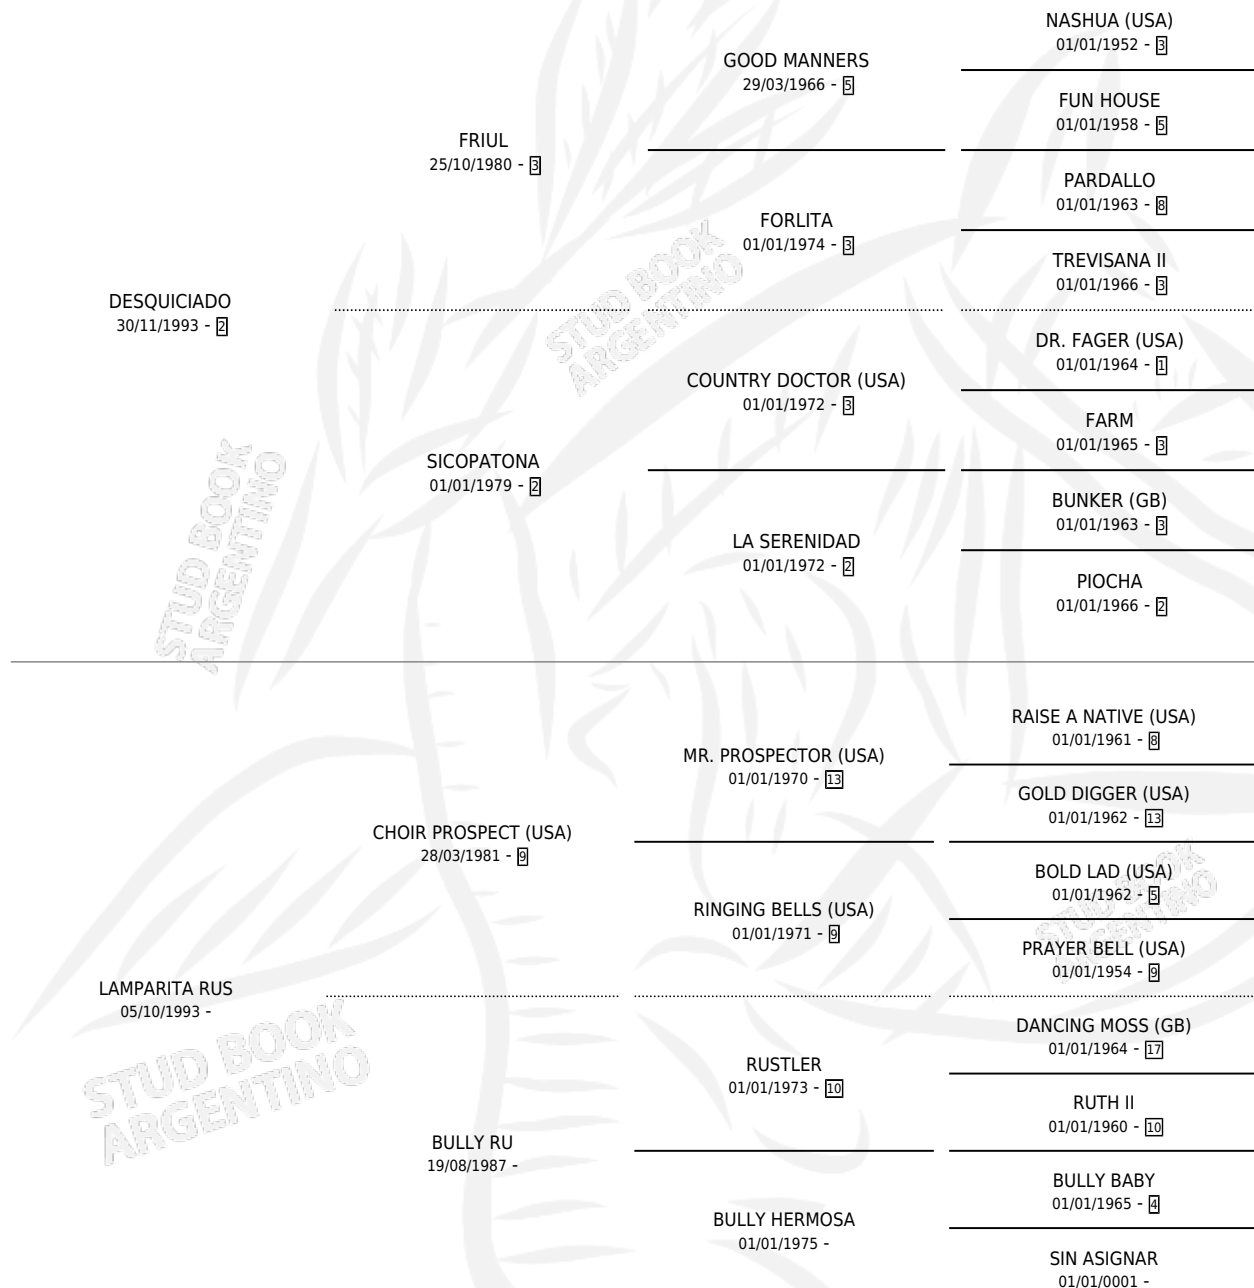

DON CHITO

por DESQUICIADO y LAMPARITA RUS por CHOIR PROSPECT (USA)

Argentina · Macho · Alazan · SP · 21/10/2002
Familia · Volumen 38

ESTADO

TIPIFICACIÓN SANGUÍNEA	X
TIPIFICACIÓN POR ADN	X
PASAPORTE	X
IDENTIFICACIÓN POR MICROCHIP	X
REPRODUCTOR	X

Lugar de nacimiento: Cachosolo
Criador: Iturralde Dardo Mario

PEDIGREE