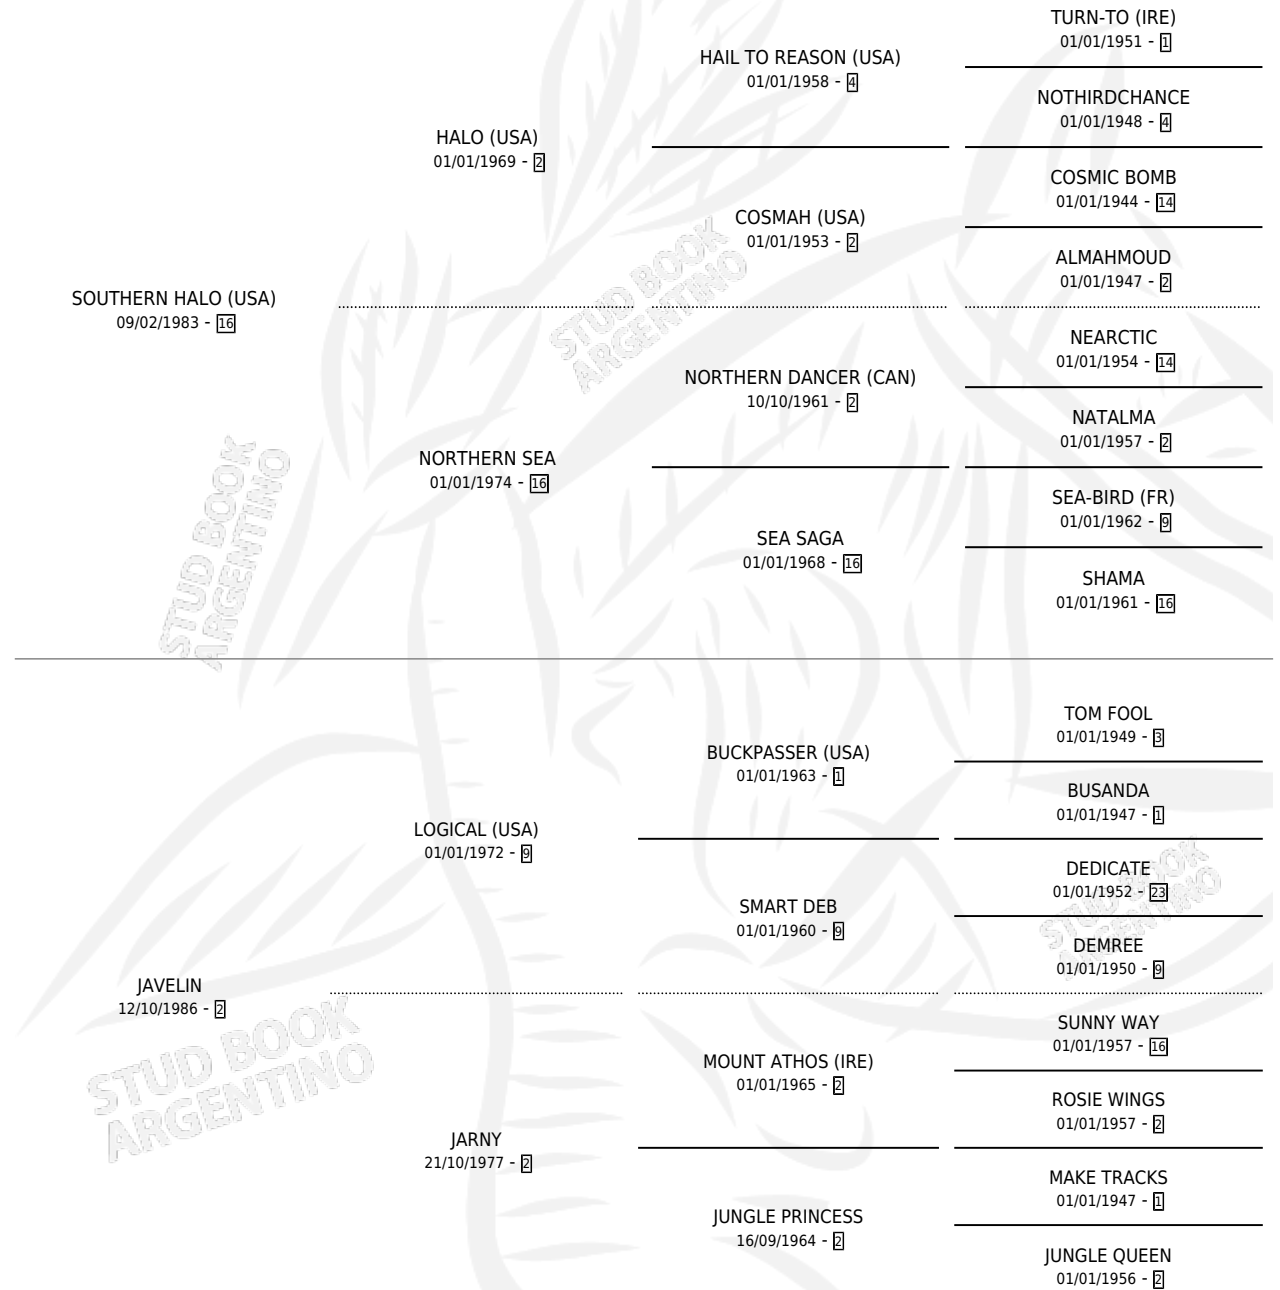

JAGGER

por **SOUTHERN HALO (USA)** y **JAVELIN** por **LOGICAL (USA)**

Argentina · Macho · Zaino · SP · 26/08/2003
Familia 2-g · Volumen 38

ESTADO

TIPIFICACIÓN SANGUÍNEA	✓
TIPIFICACIÓN POR ADN	✓
PASAPORTE	X
IDENTIFICACIÓN POR MICROCHIP	X
REPRODUCTOR	✓

Lugar de nacimiento: La Quebrada
Criador: La Quebrada

~

HIJOS

	MACHOS	HEMBRAS
41 NACIERON	22	19
24 CORRIERON	15	9
11 GANARON	7	4

0	0	0
GANADORES CL	GANADORES GR	GANADORES G1

PEDIGREE

CAMPAÑA

Solo carreras oficiales de Argentina