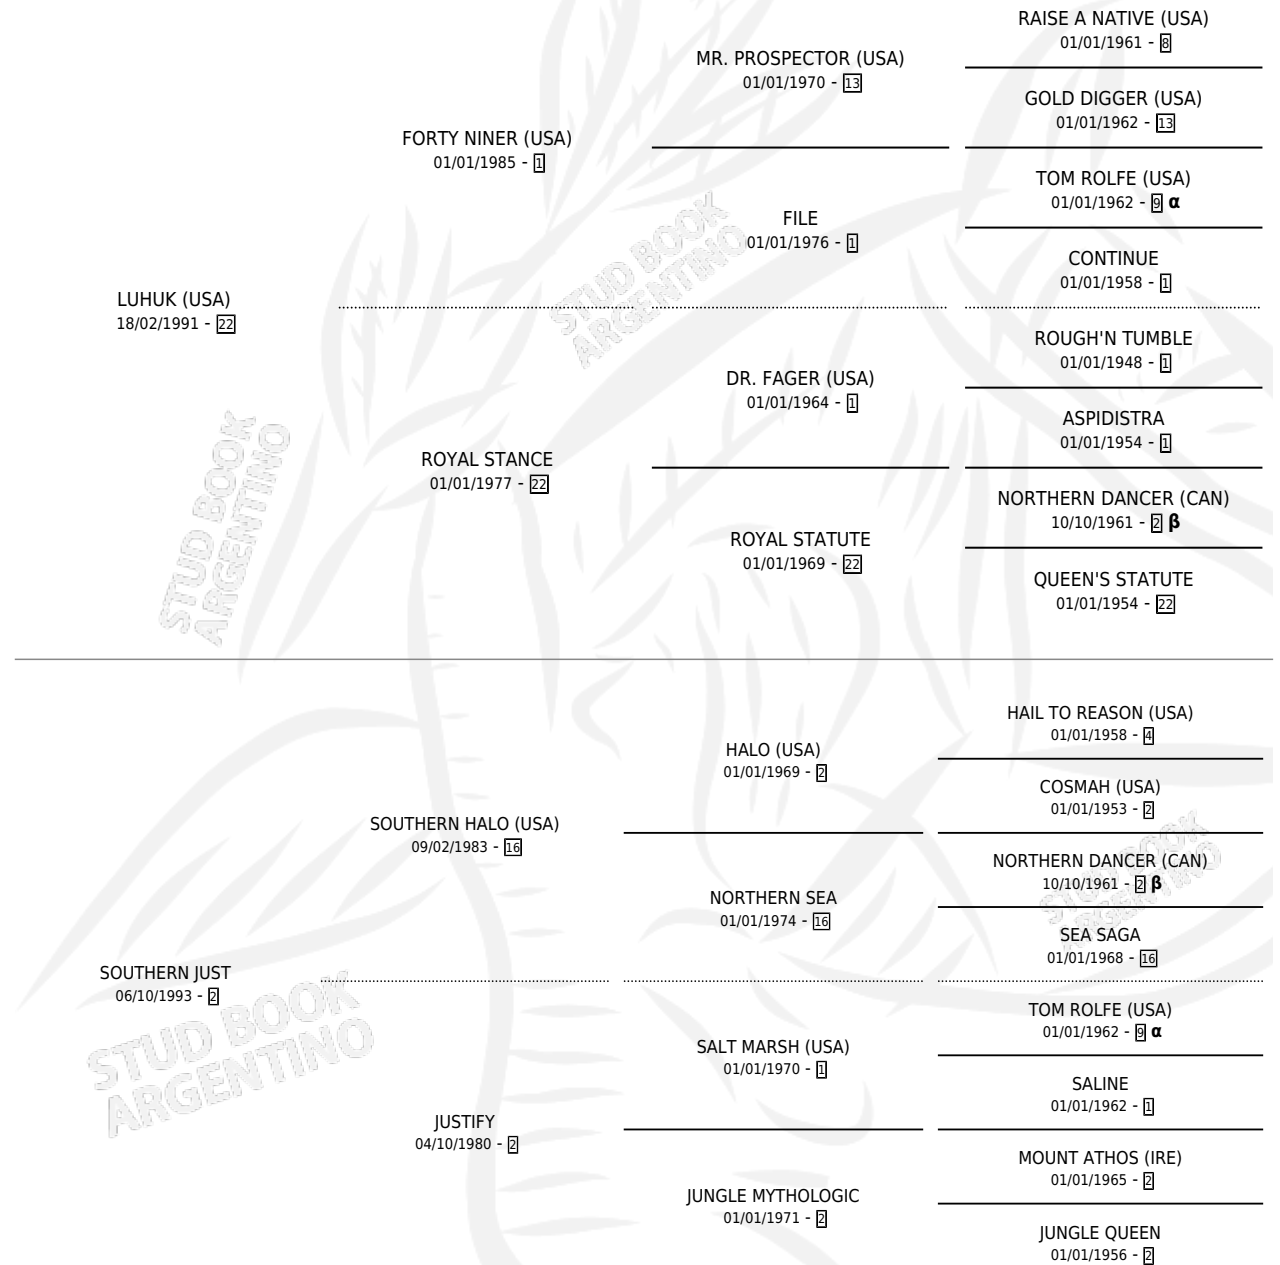

JUST REAL

por **LUHUK (USA)** y **SOUTHERN JUST** por **SOUTHERN HALO (USA)**

Argentina · Hembra · Zaino Doradillo · SP · 27/08/2003
Familia 2-g · Volumen 38

ESTADO

TIPIFICACIÓN SANGUÍNEA	✓
TIPIFICACIÓN POR ADN	✓
PASAPORTE	X
IDENTIFICACIÓN POR MICROCHIP	X
REPRODUCTOR	✓

Lugar de nacimiento: La Quebrada
Criador: La Quebrada

~

HIJOS

	MACHOS	HEMBRAS
5 NACIERON	3	2
2 CORRIERON	2	0
2 GANARON	2	0
0 GANADORES CL	0 GANADORES GR	0 GANADORES G1

PEDIGREE

INBREEDING : **α,β**

CAMPAÑA

Solo carreras oficiales de Argentina