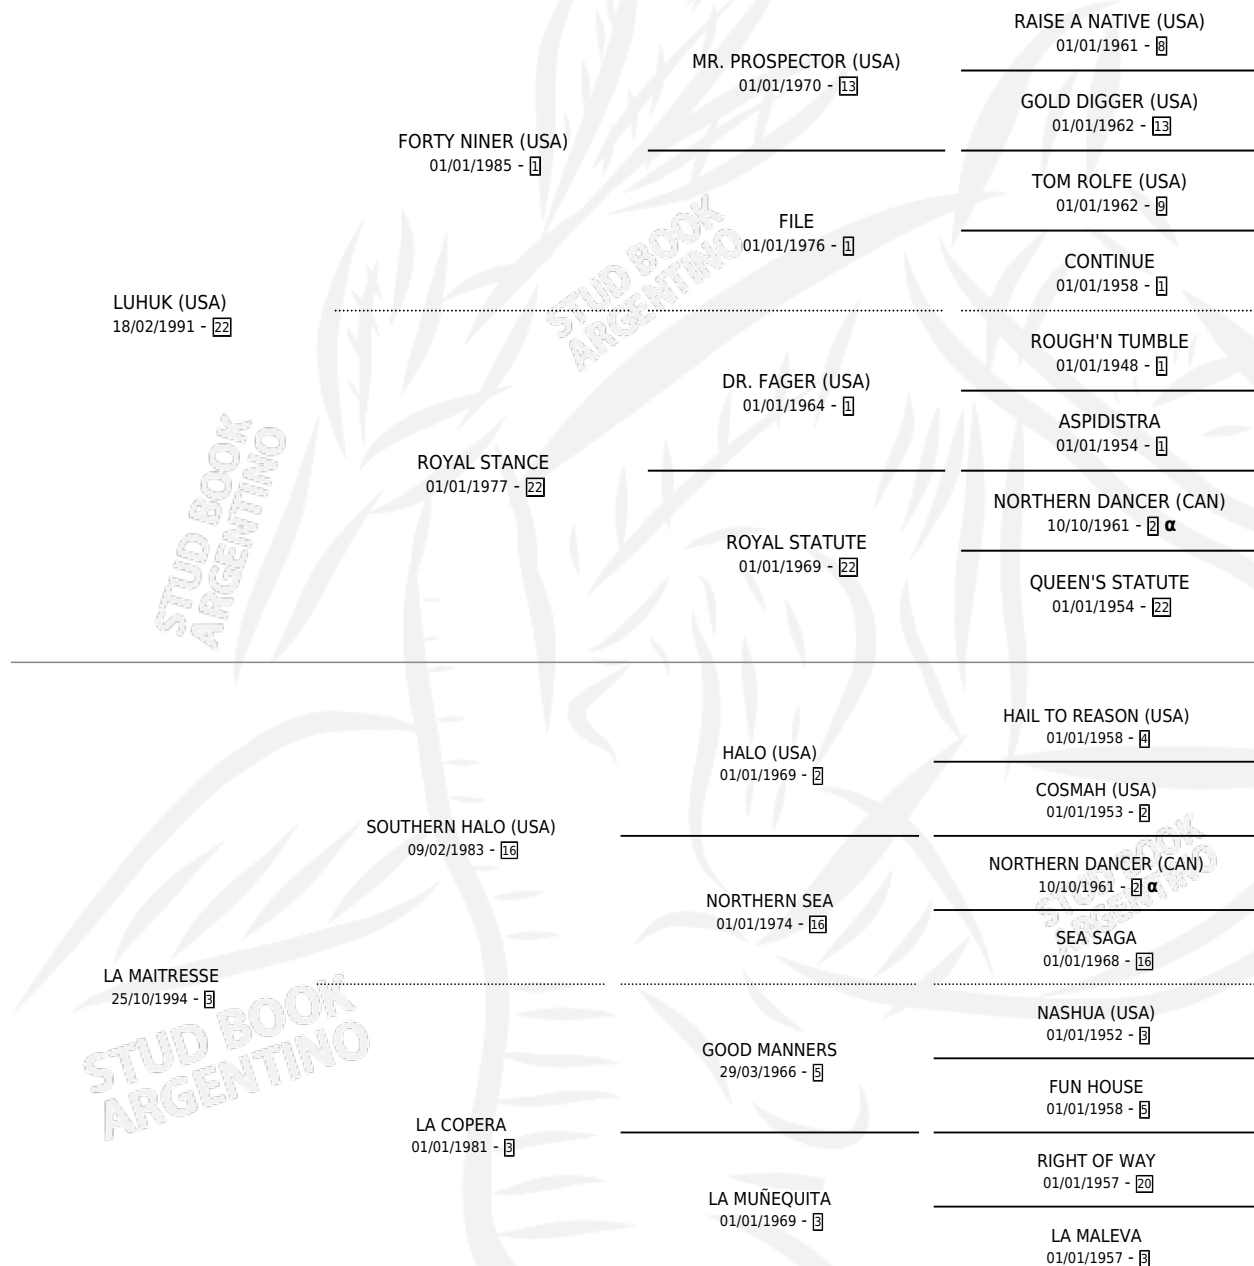

LA DAME

por **LUHUK (USA)** y **LA MAITRESSE** por **SOUTHERN HALO (USA)**

Argentina · Hembra · Alazan Tostado · SP · 28/08/2003
Familia 3-h · Volumen 38

ESTADO

TIPIFICACIÓN SANGUÍNEA	✓
TIPIFICACIÓN POR ADN	✓
PASAPORTE	X
IDENTIFICACIÓN POR MICROCHIP	X
REPRODUCTOR	✓

Lugar de nacimiento: La Quebrada
Criador: La Quebrada

~

HIJOS

	MACHOS	HEMBRAS
3 NACIERON	0	3
2 CORRIERON	0	2
2 GANARON	0	2
0 GANADORES CL	0 GANADORES GR	0 GANADORES G1

PEDIGREE

INBREEDING : α

S

mientos 3 / Efectividad 50.00%

PADRILLO	PRODUCTO	CRIADOR	1ER SERVICIO	ÚLTIMO SERVICIO
SIR WINSALOT LA DAME	LA DIAMANTINA (H Z, 29/09/2017) •MURIÓ EL 10/02/2018•	MILENARIA	08/10/2016	29/10/2016
EL CORREDOR (USA) Datos oficiales del Stud Book Argentino	∅		22/10/2011	22/10/2011
RUSSIAN BLUE (IRE) Documento generado el 07/05/2026	∅		21/09/2010	18/11/2010
STUBB PARO (USA)	LA PLUS CHIC (H Z, 26/08/2010)	LA QUEBRADA	21/09/2009	21/09/2009
EASING ALONG (USA)	∅		30/09/2008	10/11/2008
GRAND REWARD (USA)	LA FEMME (H Z, 30/08/2008)	LA QUEBRADA	23/09/2007	23/09/2007