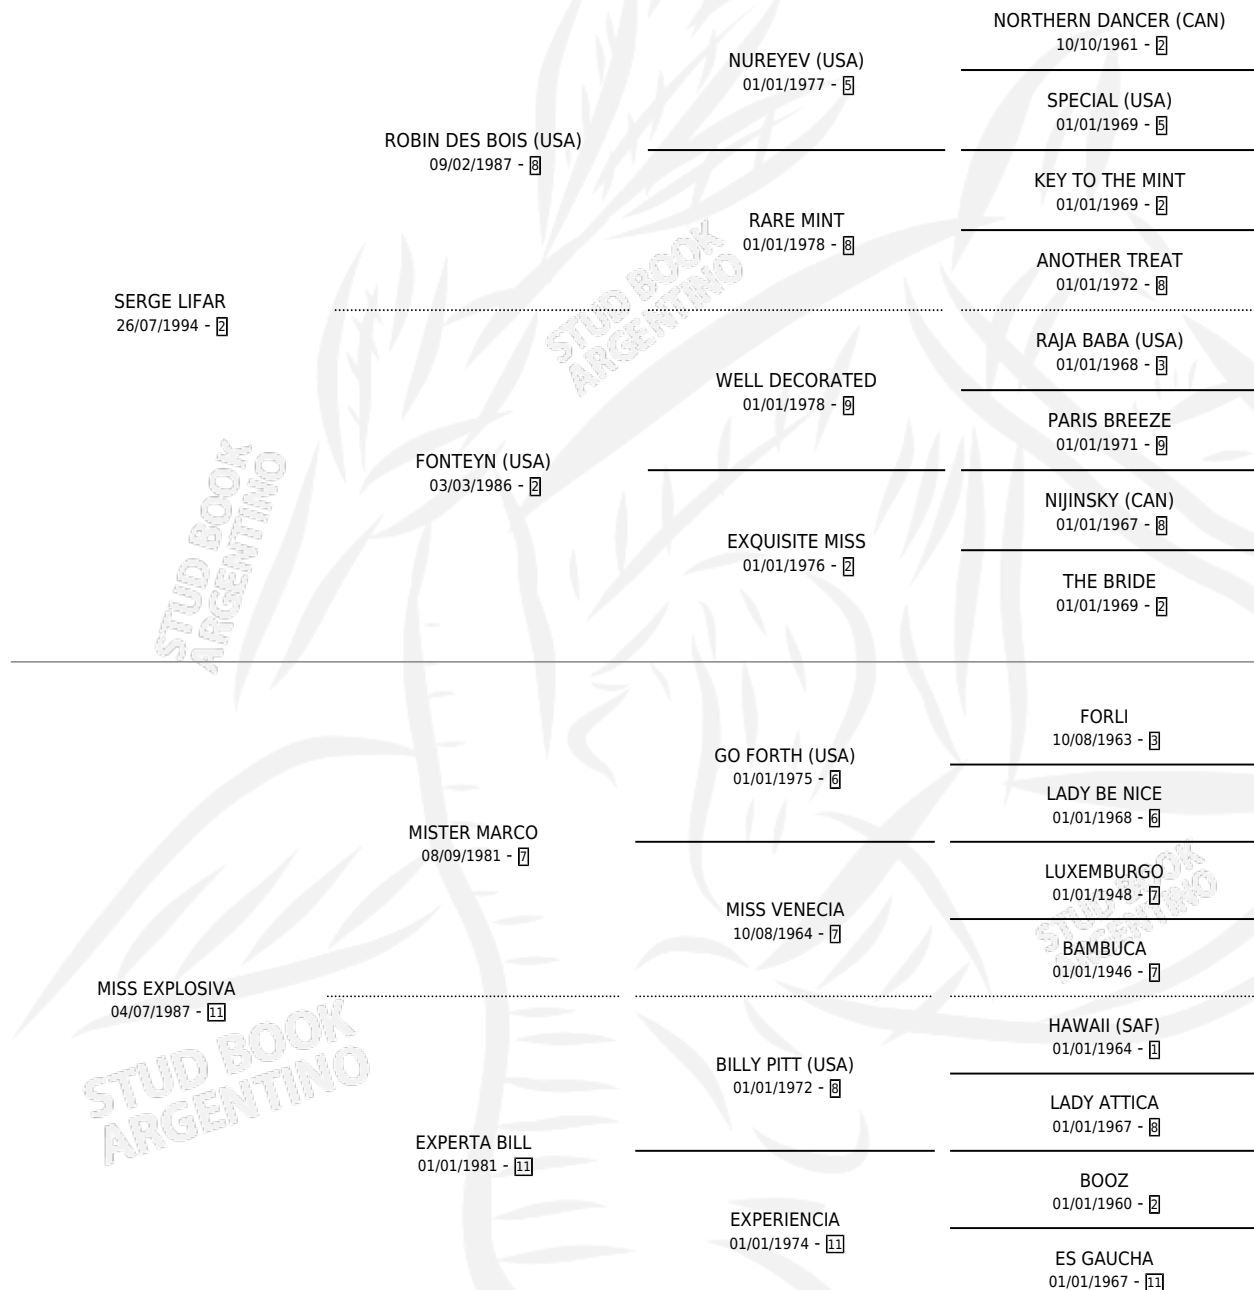

Lugar de nacimiento: Facundo Y Federico

Criador: Facundo Y Federico

~

HIJOS

	MACHOS	HEMBRAS
5 NACIERON	0	5
1 CORRIERON	0	1
1 GANARON	0	1
0 GANADORES CL	0 GANADORES GR	0 GANADORES G1

PEDIGREE

CAMPAÑA

Solo carreras oficiales de Argentina