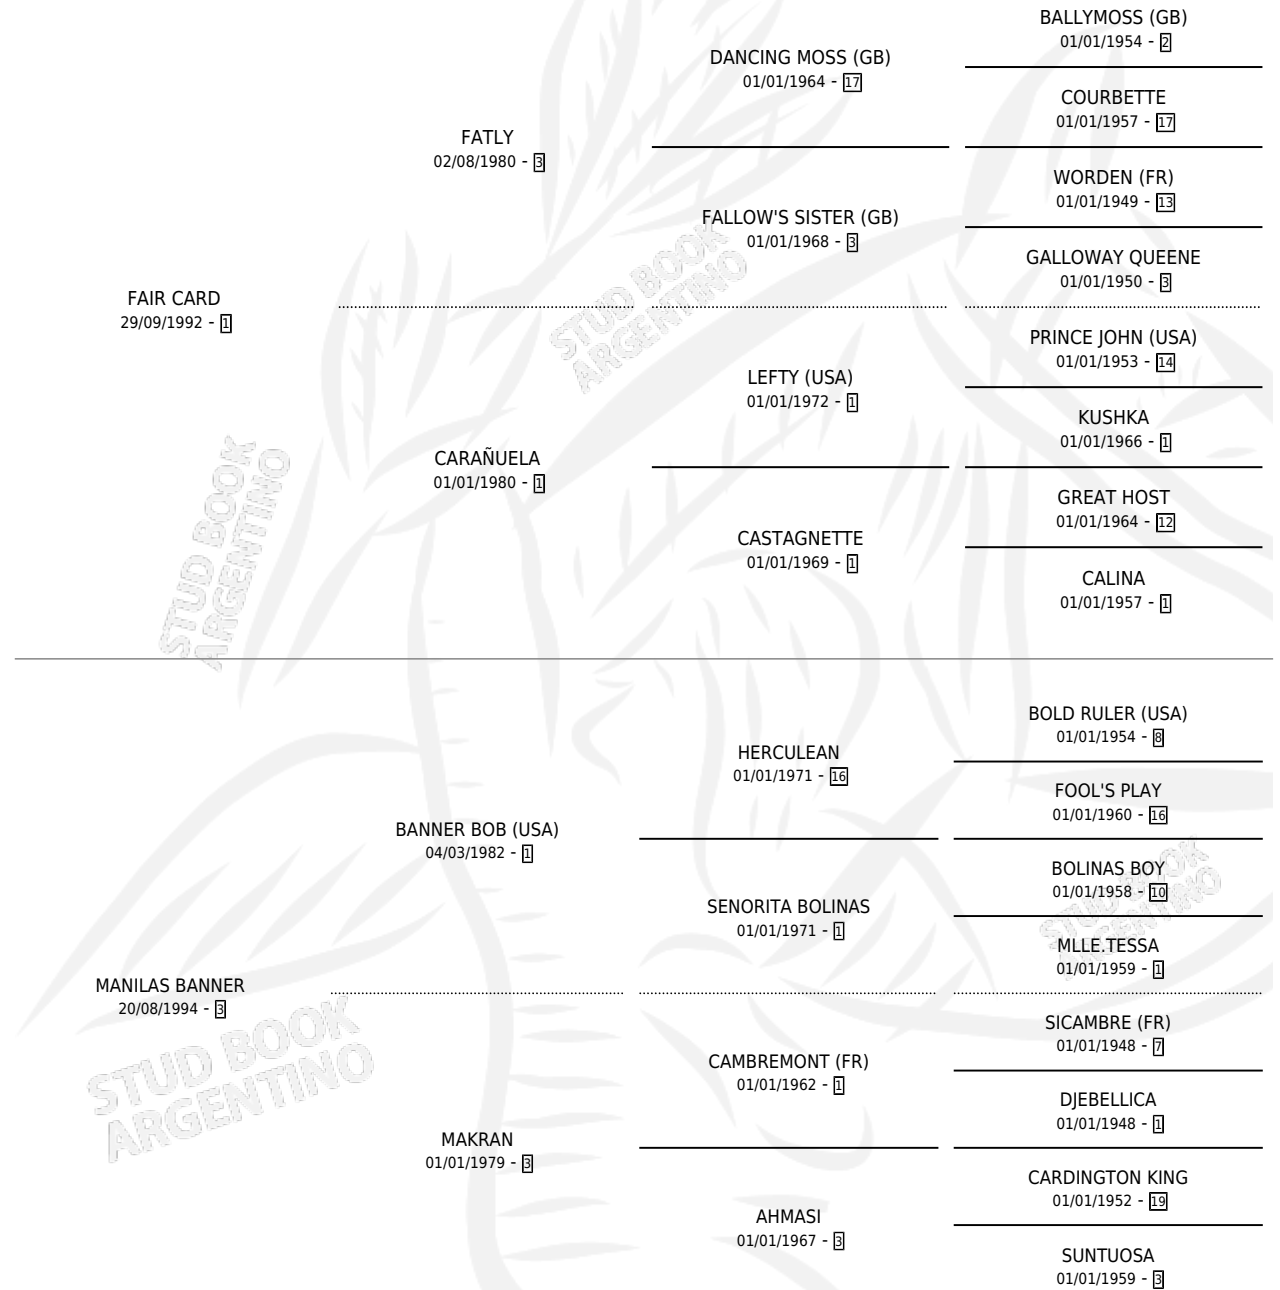

CARD FOR ME

por **FAIR CARD** y **MANILAS BANNER** por **BANNER BOB (USA)**

Argentina · Hembra · Alazan Tostado · SP · 31/08/2003
Familia 3-d · Volumen 38

ESTADO

TIPIFICACIÓN SANGUÍNEA	✓
TIPIFICACIÓN POR ADN	✓
PASAPORTE	X
IDENTIFICACIÓN POR MICROCHIP	X
REPRODUCTOR	✓

Lugar de nacimiento: Don Teo

Criador: Don Teo

~

HIJOS

	MACHOS	HEMBRAS
1 NACIERON	1	0
SIN ACTUACIONES		

PEDIGREE