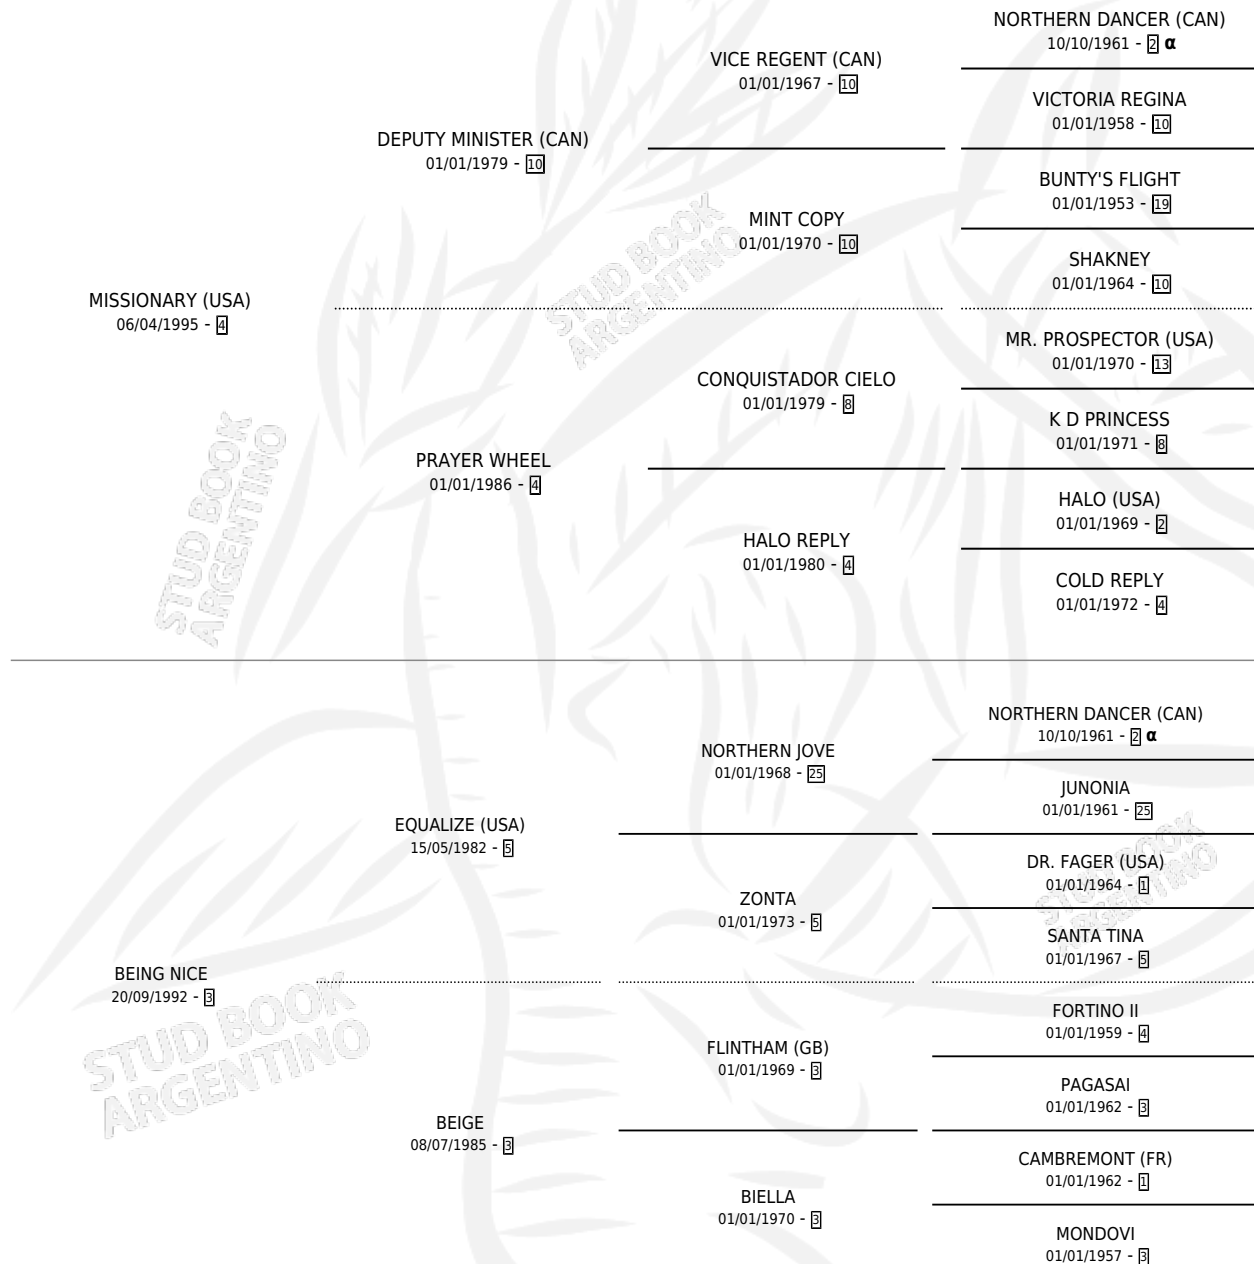

# EL BATUQUERO

por **MISSIONARY (USA)** y **BEING NICE** por **EQUALIZE (USA)**

Argentina · Macho · Alazan Tostado · SP · 01/08/2003  
Familia 3-f · Volumen 38

## ESTADO

TIPIFICACIÓN SANGUÍNEA	✓
TIPIFICACIÓN POR ADN	✓
PASAPORTE	X
IDENTIFICACIÓN POR MICROCHIP	X
REPRODUCTOR	X

**Lugar de nacimiento:** Las Camelias

**Criador:** Las Camelias

## PEDIGREE

INBREEDING : α