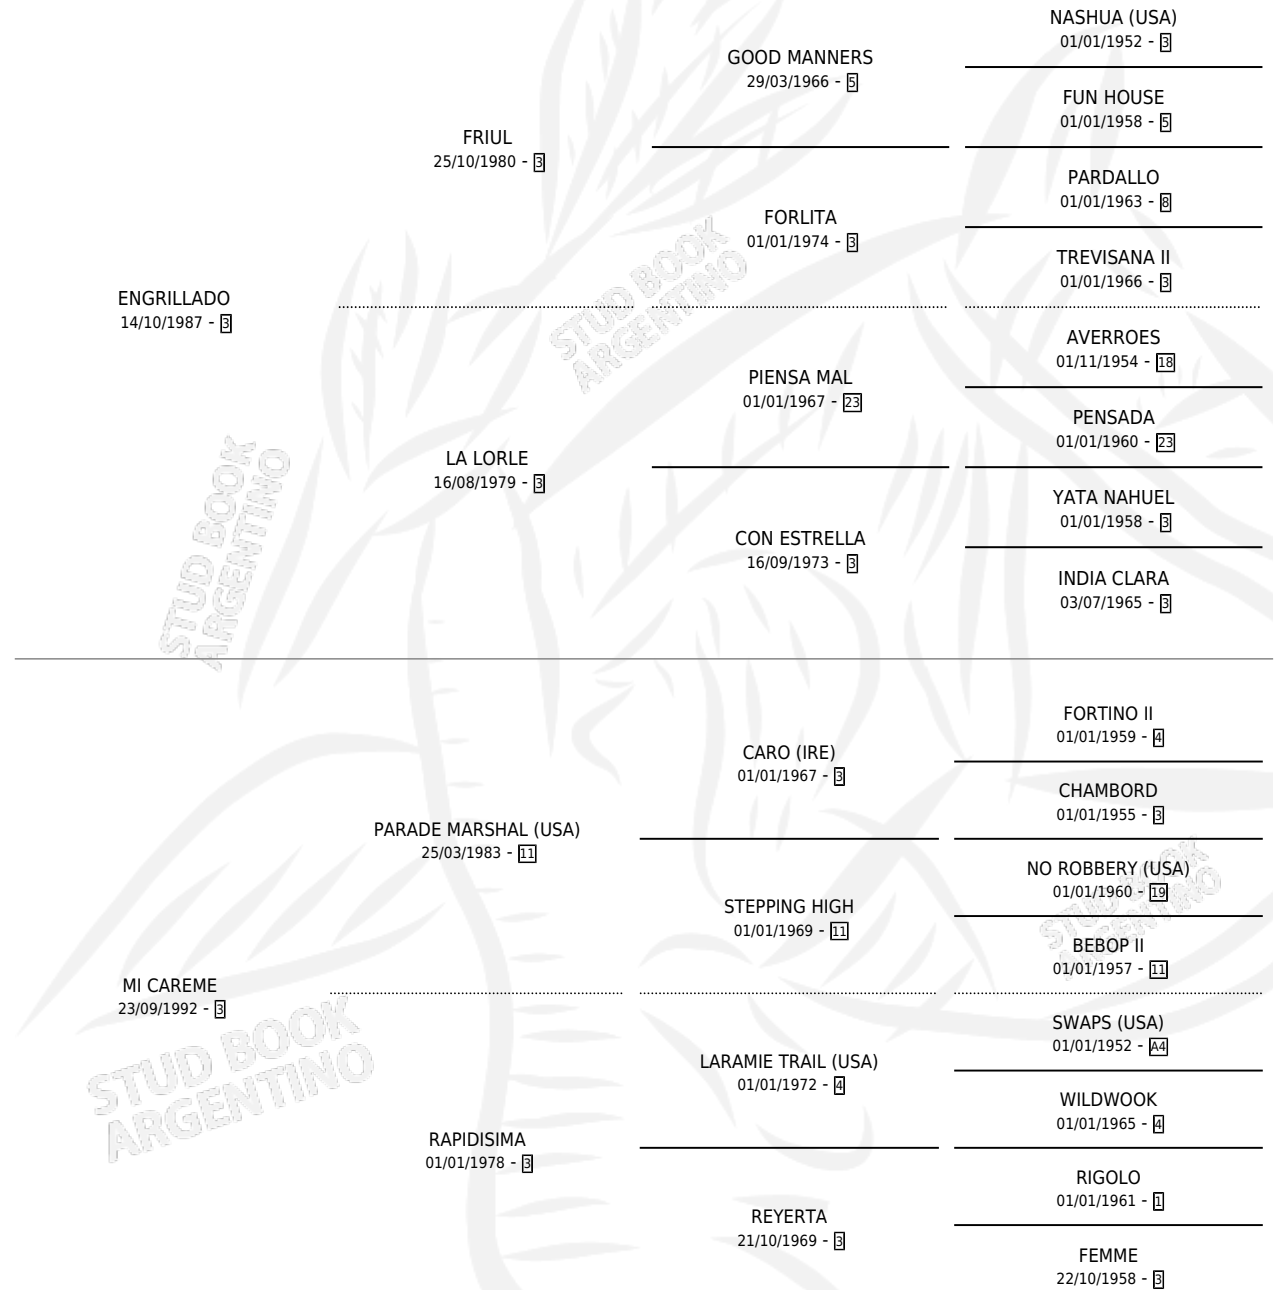

MODELETE

por ENGRILLADO y MI CAREME por PARADE MARSHAL
(USA)

Argentina · Hembra · Zaino · SP · 31/08/2003
Familia 3-n · Volumen 38

ESTADO

| | |
|------------------------------|---|
| TIPIFICACIÓN SANGUÍNEA | X |
| TIPIFICACIÓN POR ADN | X |
| PASAPORTE | X |
| IDENTIFICACIÓN POR MICROCHIP | X |
| REPRODUCTOR | X |

Lugar de nacimiento: Las Camelias

Criador: Las Camelias

PEDIGREE

MODELETE

Datos oficiales del Stud Book Argentino

Documento generado el 06/05/2026

studbook.org.ar