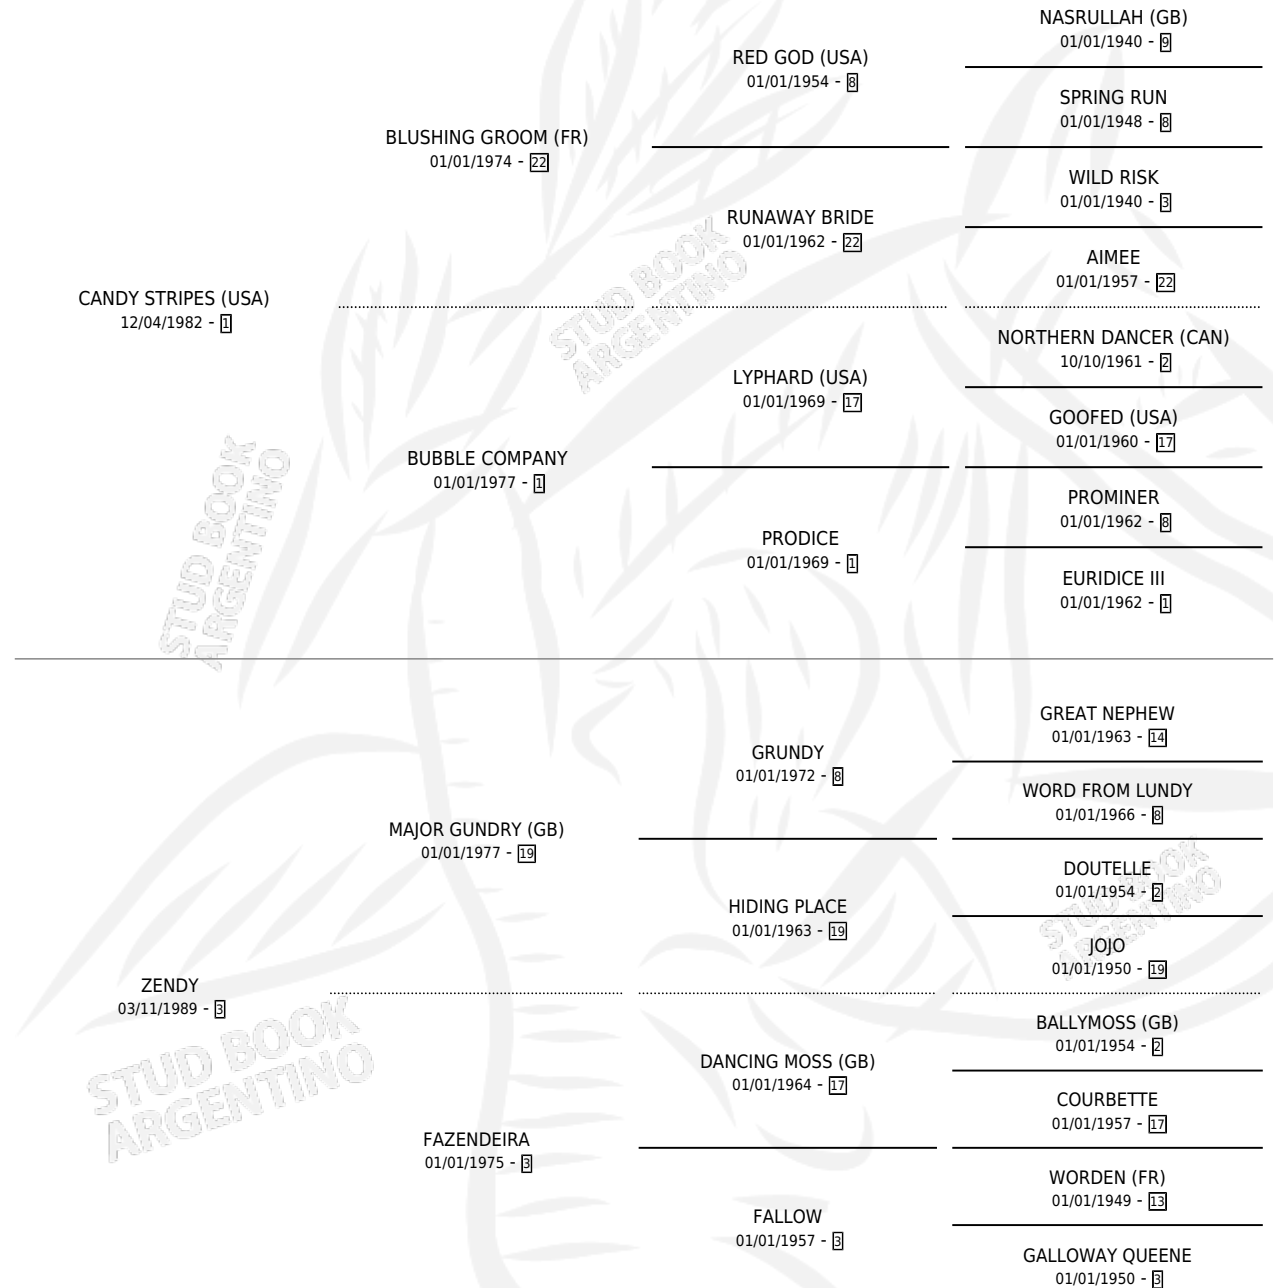

CADBURY

por **CANDY STRIPES (USA)** y **ZENDY** por **MAJOR GUNDRY (GB)**

Argentina · Macho · Alazan · SP · 16/09/2003
Familia 3-i · Volumen 38

ESTADO

TIPIFICACIÓN SANGUÍNEA	✓
TIPIFICACIÓN POR ADN	X
PASAPORTE	X
IDENTIFICACIÓN POR MICROCHIP	X
REPRODUCTOR	X

Lugar de nacimiento: Carampangue
Criador: Sin dato

PEDIGREE

CADBURY

Datos oficiales del Stud Book Argentino

Documento generado el 05/05/2026

studbook.org.ar