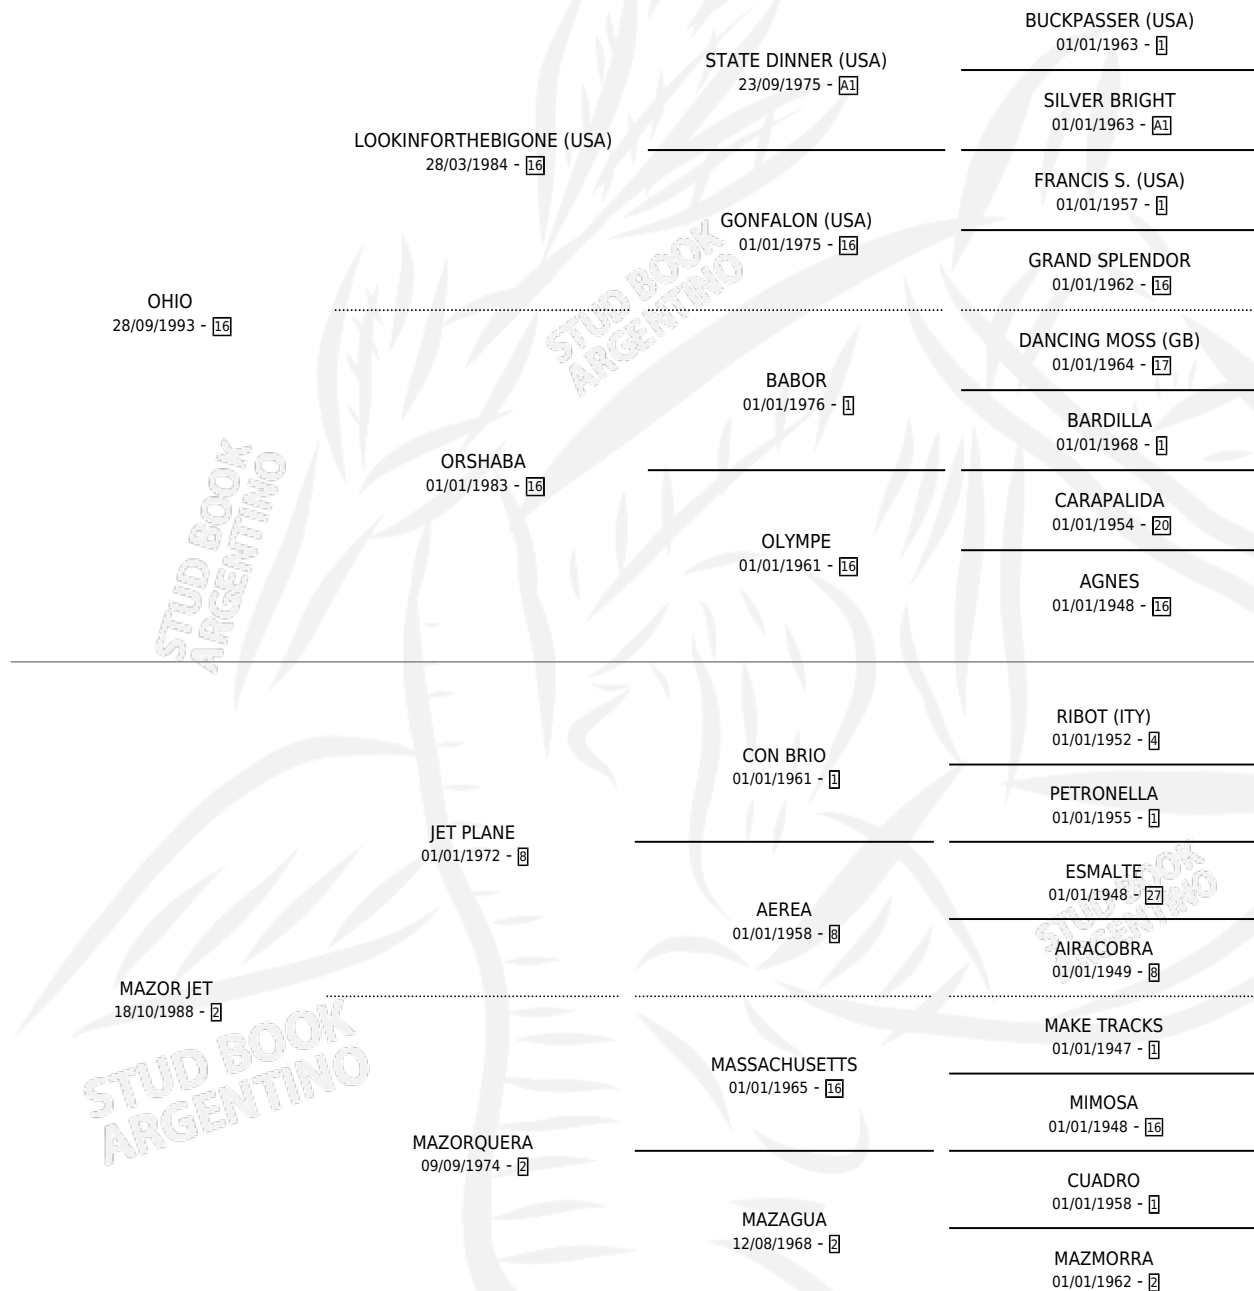

ESTELINA JET

por OHIO y MAZOR JET por JET PLANE

Argentina · Hembra · Alazan · SP · 27/08/2003
Familia 2-m · Volumen 38

ESTADO

TIPIFICACIÓN SANGUÍNEA	✓
TIPIFICACIÓN POR ADN	X
PASAPORTE	X
IDENTIFICACIÓN POR MICROCHIP	X
REPRODUCTOR	X

Lugar de nacimiento: La Blanca

Criador: La Blanca

PEDIGREE

ESTELINA JET

Datos oficiales del Stud Book Argentino

Documento generado el 12/06/2026

studbook.org.ar