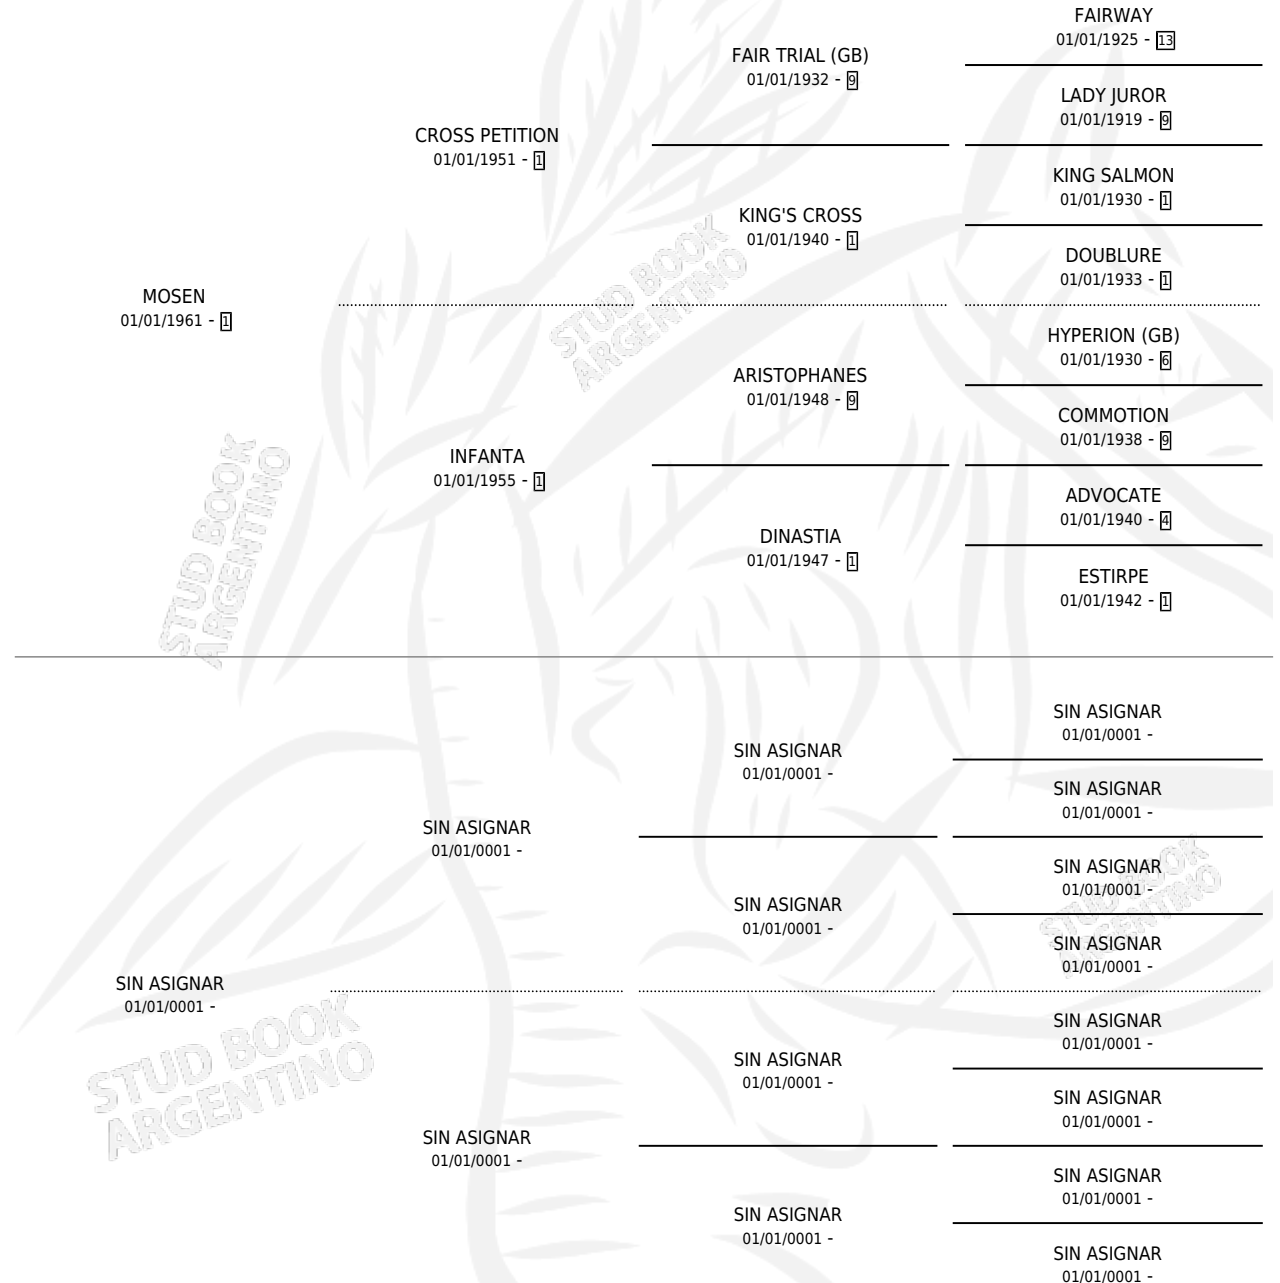

MOSTRADA

por MOSEN y SIN ASIGNAR por SIN ASIGNAR

Argentina · Hembra · Alazan Tostado · SP · 01/01/1974
Familia · Volumen 28

ESTADO

TIPIFICACIÓN SANGUÍNEA	X
TIPIFICACIÓN POR ADN	X
PASAPORTE	X
IDENTIFICACIÓN POR MICROCHIP	X
REPRODUCTOR	X

Lugar de nacimiento: Campo particular

Criador: Sin dato

PEDIGREE