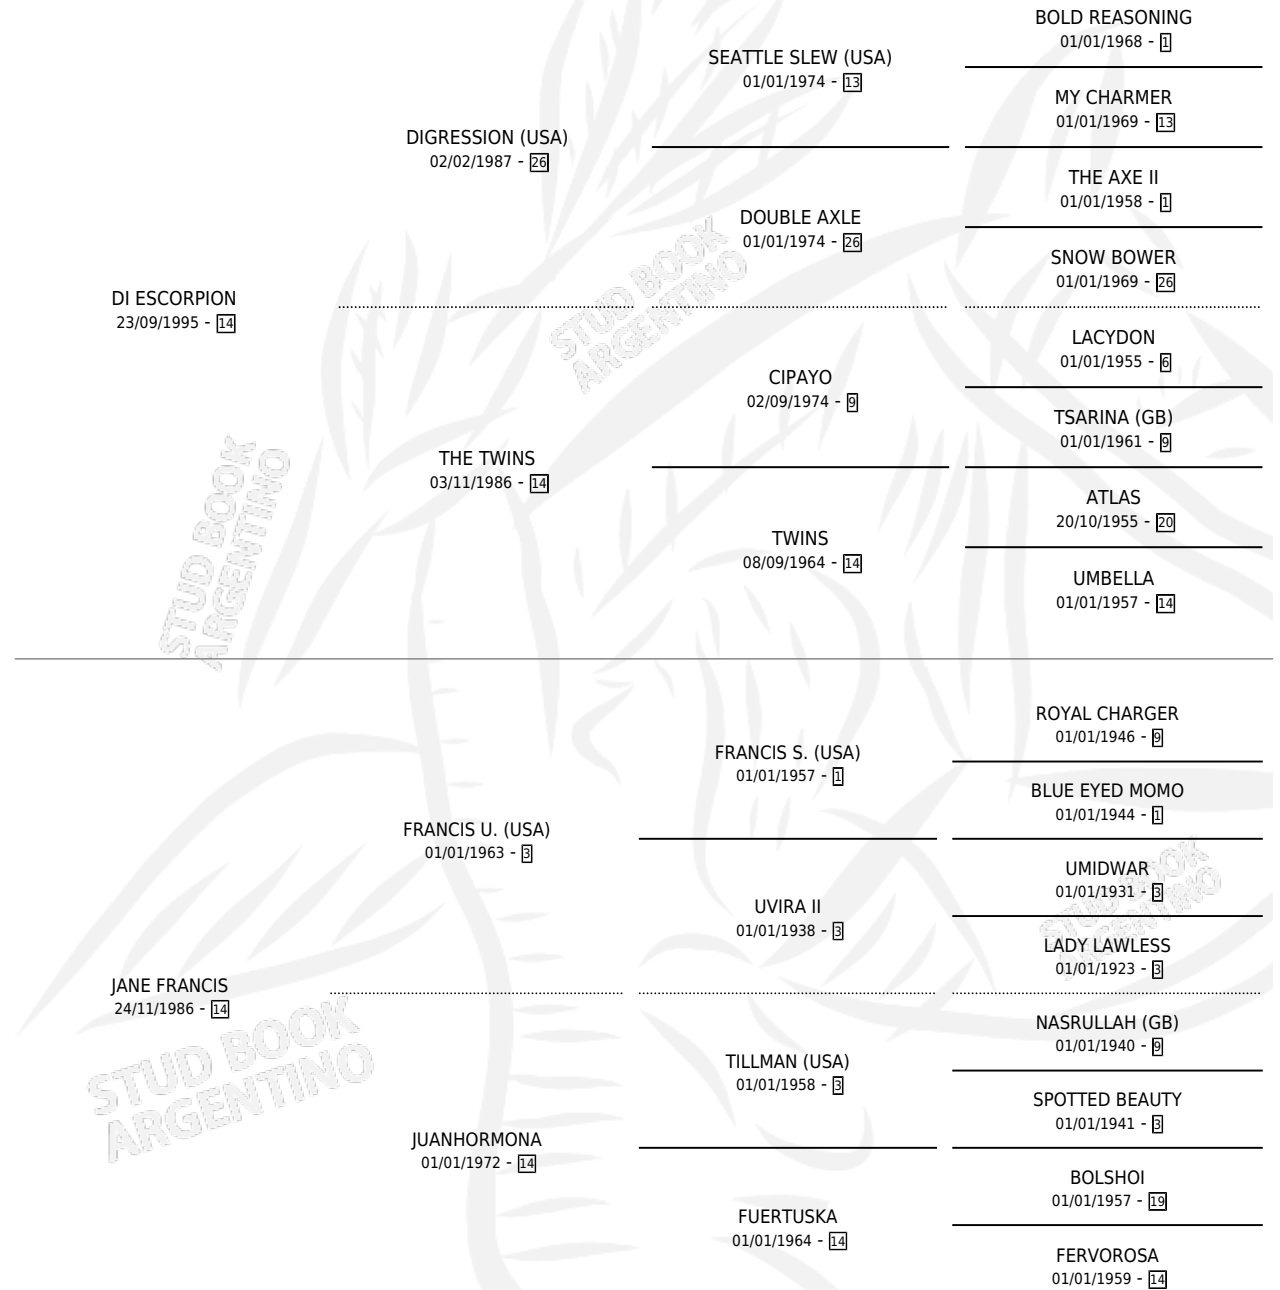

DE ROTADORA

por **DI ESCORPION** y **JANE FRANCIS** por **FRANCIS U.**
(USA)

Argentina · Hembra · Zaino · SP · 12/09/2003
Familia 14-f · Volumen 38

ESTADO

TIPIFICACIÓN SANGUÍNEA	X
TIPIFICACIÓN POR ADN	✓
PASAPORTE	X
IDENTIFICACIÓN POR MICROCHIP	X
REPRODUCTOR	X

Lugar de nacimiento: Ojos Verdes

Criador: Ojos Verdes

PEDIGREE

DE ROTADORA

Datos oficiales del Stud Book Argentino

Documento generado el 05/05/2026

studbook.org.ar