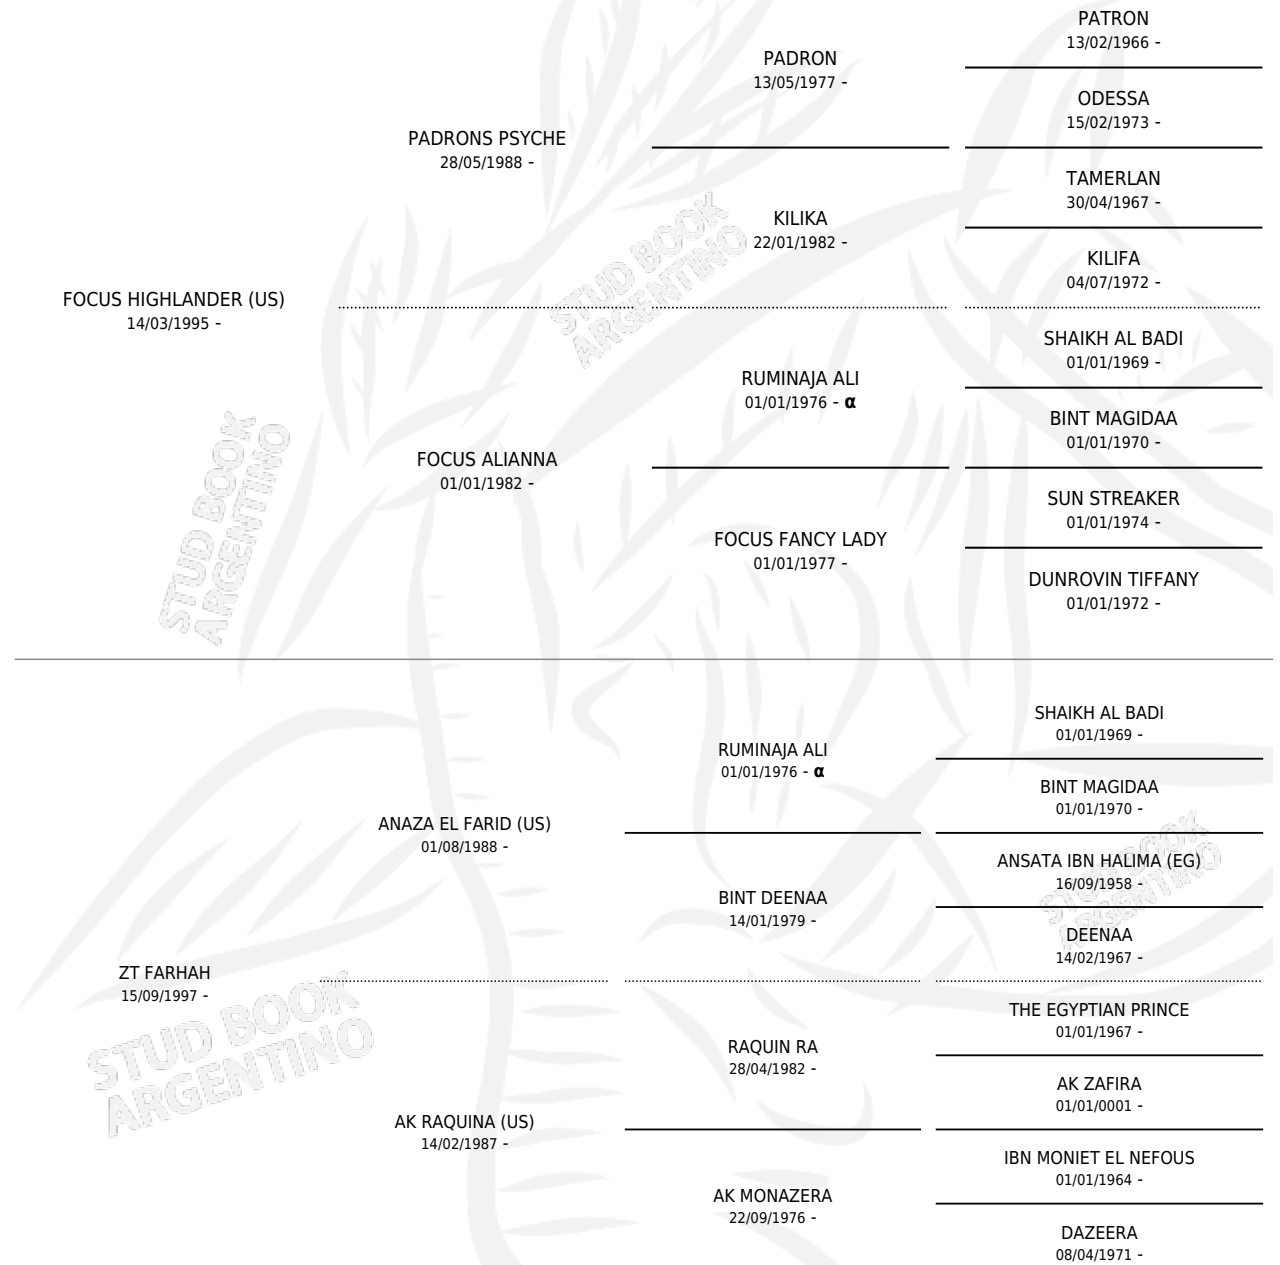

RM RECICLADO

por **FOCUS HIGHLANDER (US)** y **ZT FARHAH** por **ANAZA EL FARID (US)**

Argentina · Macho · Zaino Doradillo · AP · 10/09/2003
Familia · Volumen 38

ESTADO

TIPIFICACIÓN SANGUÍNEA	X
TIPIFICACIÓN POR ADN	X
PASAPORTE	X
IDENTIFICACIÓN POR MICROCHIP	X
REPRODUCTOR	X

Lugar de nacimiento: Mari-huincul

Criador: Mari-huincul

PEDIGREE

INBREEDING : α

RM RECICLADO

Datos oficiales del Stud Book Argentino

Documento generado el 09/05/2026

studbook.org.ar