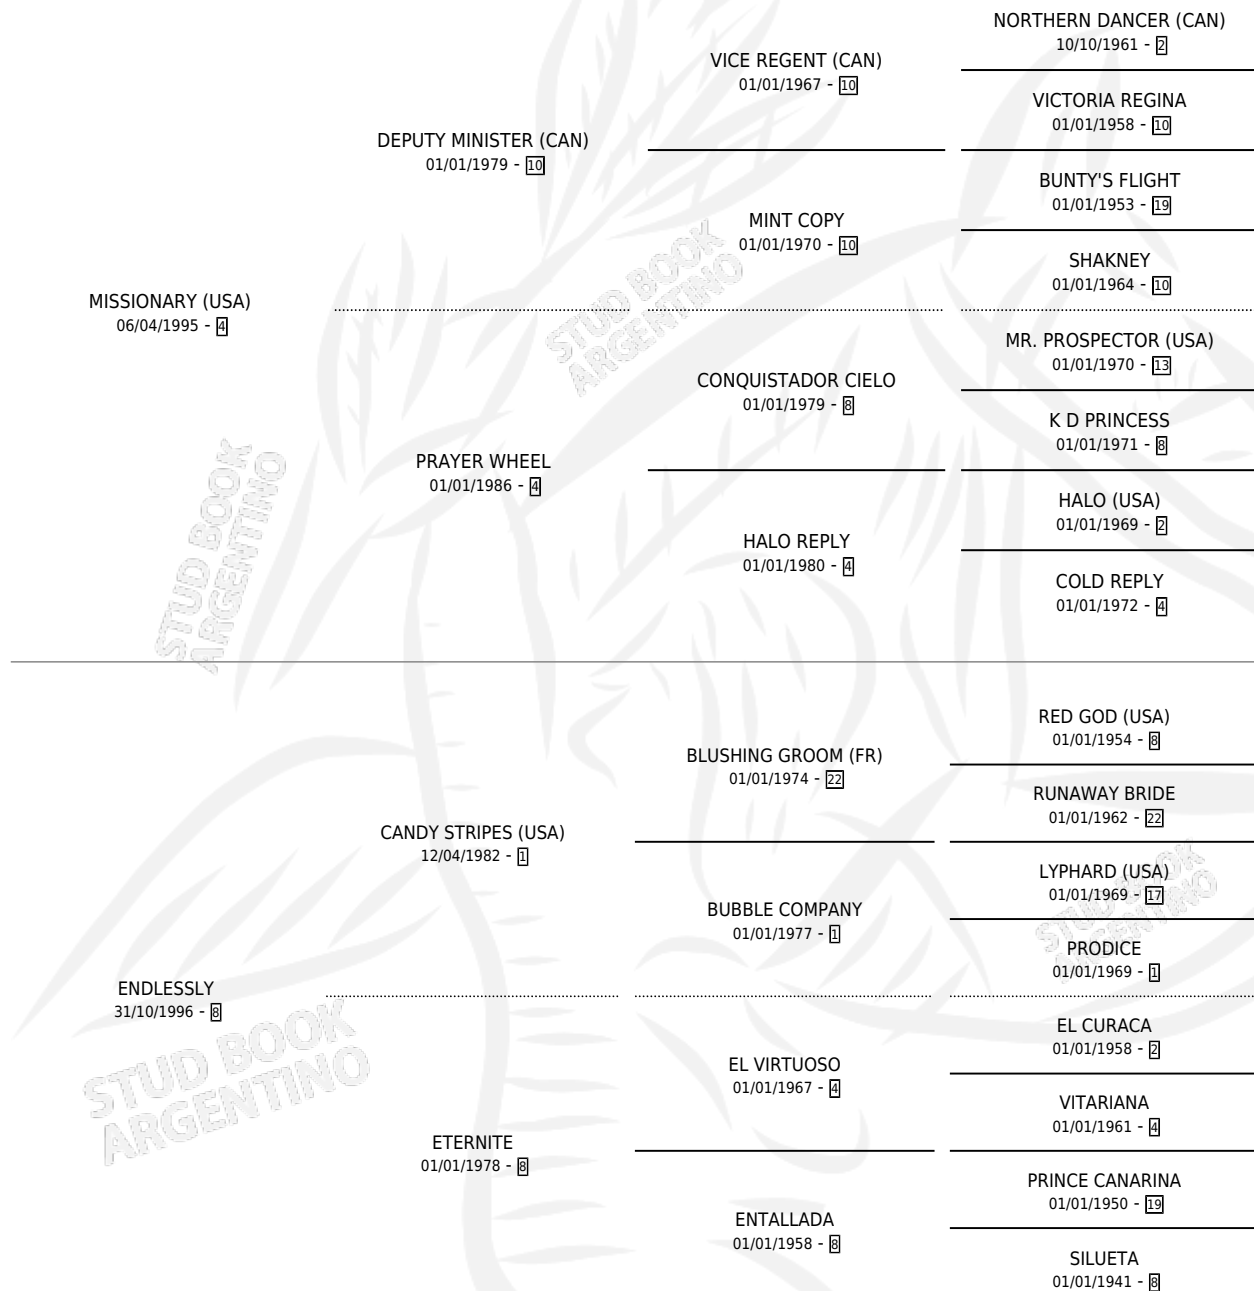

EMPADRONADA

por **MISSIONARY (USA)** y **ENDLESSLY** por **CANDY STRIPES (USA)**

Argentina · Hembra · Alazan · SP · 12/09/2003
Familia 8-j · Volumen 38

ESTADO

TIPIFICACIÓN SANGUÍNEA	✓
TIPIFICACIÓN POR ADN	✓
PASAPORTE	X
IDENTIFICACIÓN POR MICROCHIP	X
REPRODUCTOR	✓

Lugar de nacimiento: La Quebrada
Criador: Estirpe De Criadores S A

~

HIJOS

	MACHOS	HEMBRAS
9 NACIERON	6	3
5 CORRIERON	4	1
2 GANARON	2	0
0 GANADORES CL	0 GANADORES GR	0 GANADORES G1

PEDIGREE

CAMPAÑA

Solo carreras oficiales de Argentina